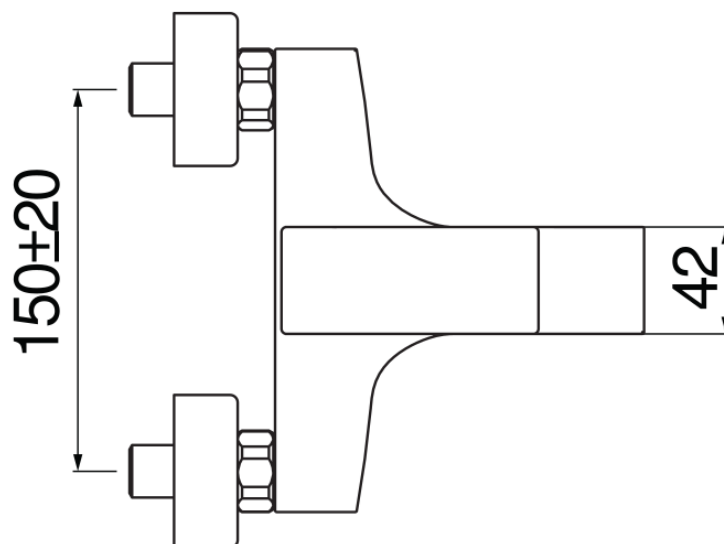

SPECIFICHE

Monocomando esterno

Chrome

Aeratore anticalcare M 28 x 1

Uscita ø 1/2"

Limitatore di portata con freno al 50%

Imballo: 16,5 x 21,5 x 17,1 cm / 0,0060662 m³

CERTIFICAZIONI

DIAGRAMMA DI PORTATA: ACQUA CALDA/FREDDA

DIAGRAMMA DI PORTATA: ACQUA MISCELATA