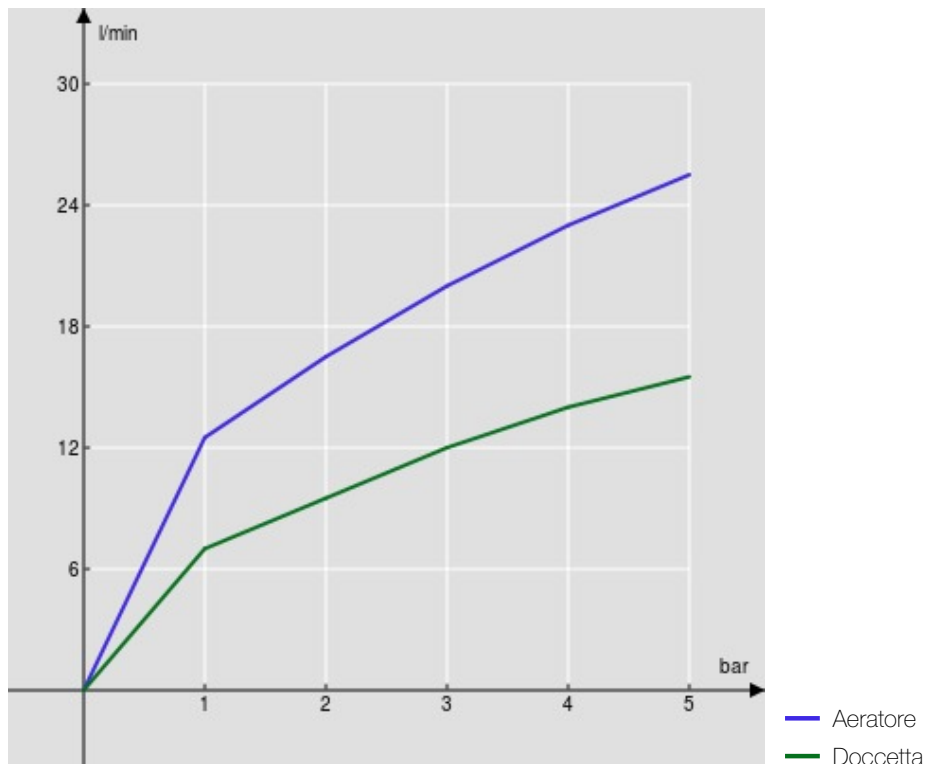

SPECIFICHE

Monocomando esterno

Chrome

Aeratore anticalcare M 28 x 1

Uscita ø 1/2"

Limitatore di portata con freno al 50%

Imballo: 16,5 x 21,5 x 17,1 cm / 0,0060662 m³

CERTIFICAZIONI

DIAGRAMMA DI PORTATA: ACQUA CALDA/FREDDA

DIAGRAMMA DI PORTATA: ACQUA MISCELATA