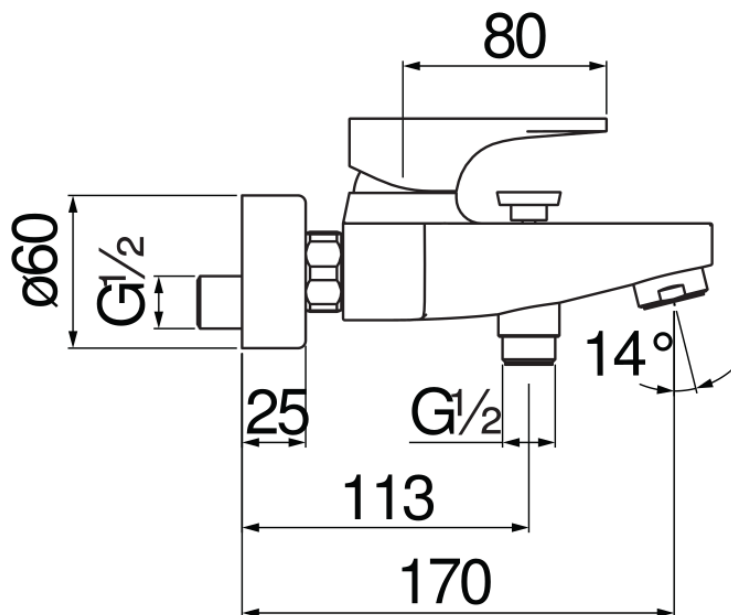

SPECIFICHE

Monocomando esterno

Chrome

Aeratore anticalcare M 28 x 1

Uscita ø 1/2"

Limitatore di portata con freno al 50%

Imballo: 16,5 x 21,5 x 17,1 cm / 0,0060662 m³

CERTIFICAZIONI

DIAGRAMMA DI PORTATA: ACQUA CALDA/FREDDA

DIAGRAMMA DI PORTATA: ACQUA MISCELATA