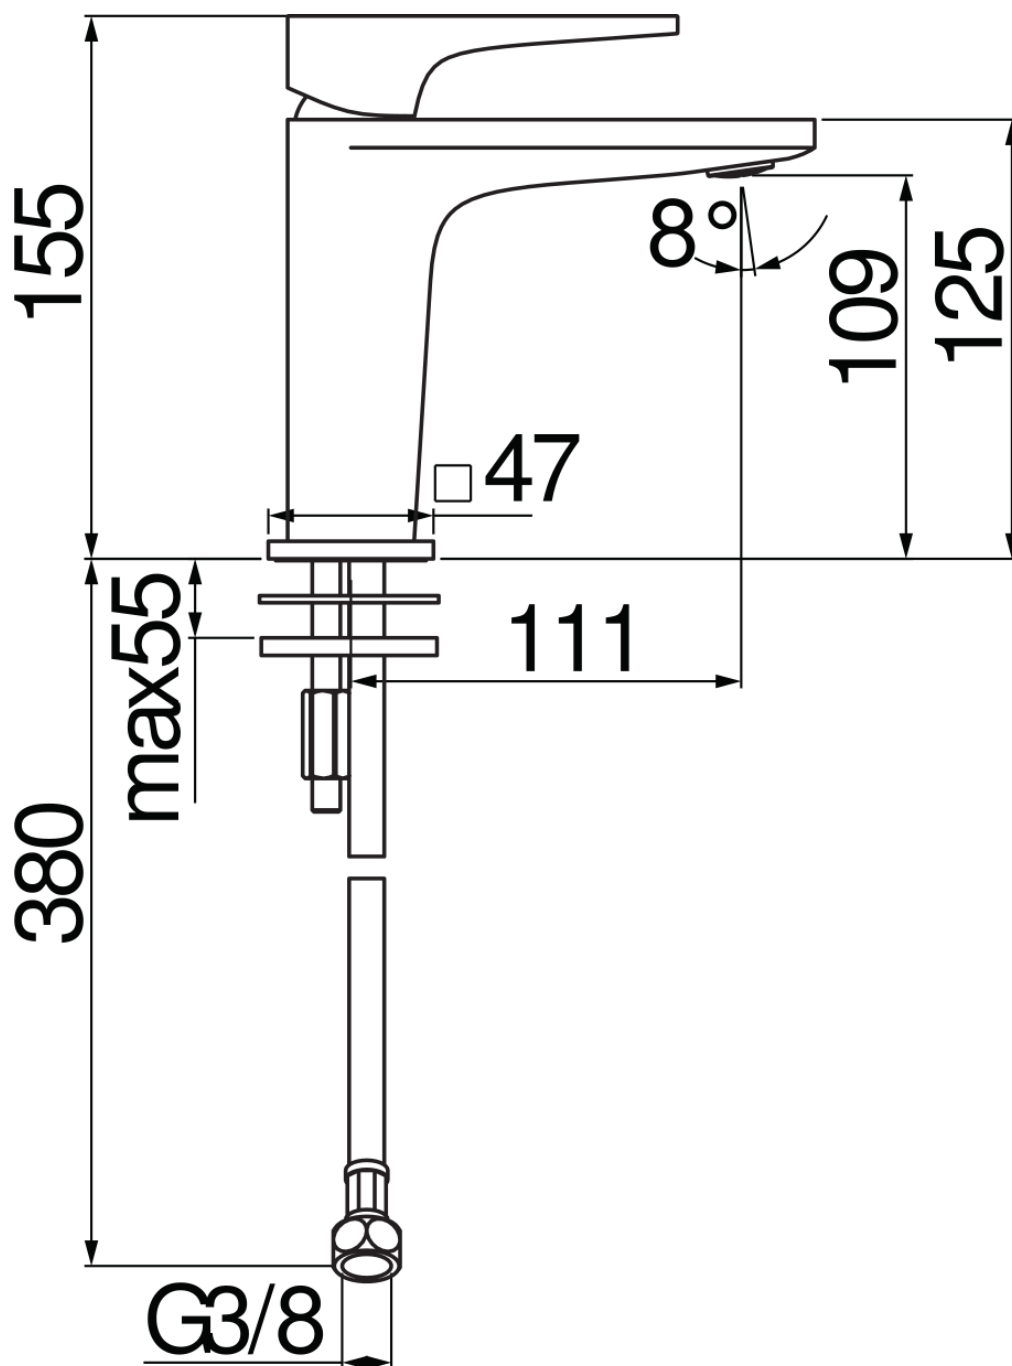

SPECIFICHE

Monocomando

Chrome

Aeratore anticalcare M 24 x 1

Senza scarico

Flessibili inox ø 3/8"

Limitatore di portata con freno al 50%

Imballo: 41,5 x 16 x 7,5 cm / 0,00498 m³

CERTIFICAZIONI

DIAGRAMMA DI PORTATA: ACQUA CALDA/FREDDA

DIAGRAMMA DI PORTATA: ACQUA MISCELATA