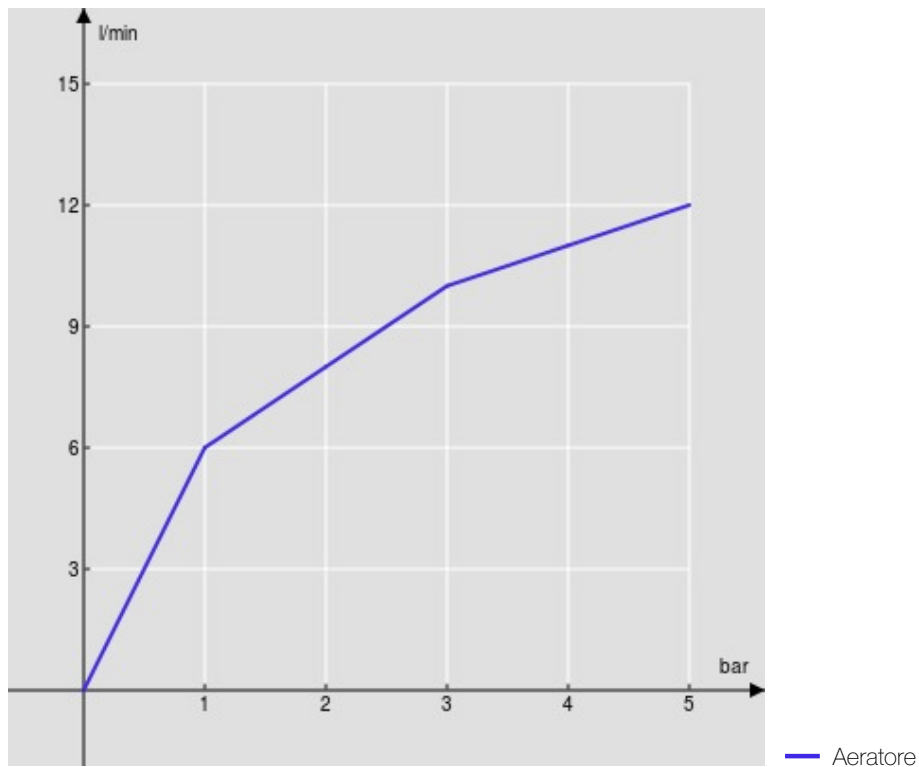

SPECIFICHE

Monocomando

Chrome

Aeratore anticalcare M 24 x 1

Senza scarico

Flessibili inox ø 3/8"

Limitatore di portata con freno al 50%

Imballo: 41,5 x 16 x 7,5 cm / 0,00498 m³

CERTIFICAZIONI

DIAGRAMMA DI PORTATA: ACQUA CALDA/FREDDA

DIAGRAMMA DI PORTATA: ACQUA MISCELATA