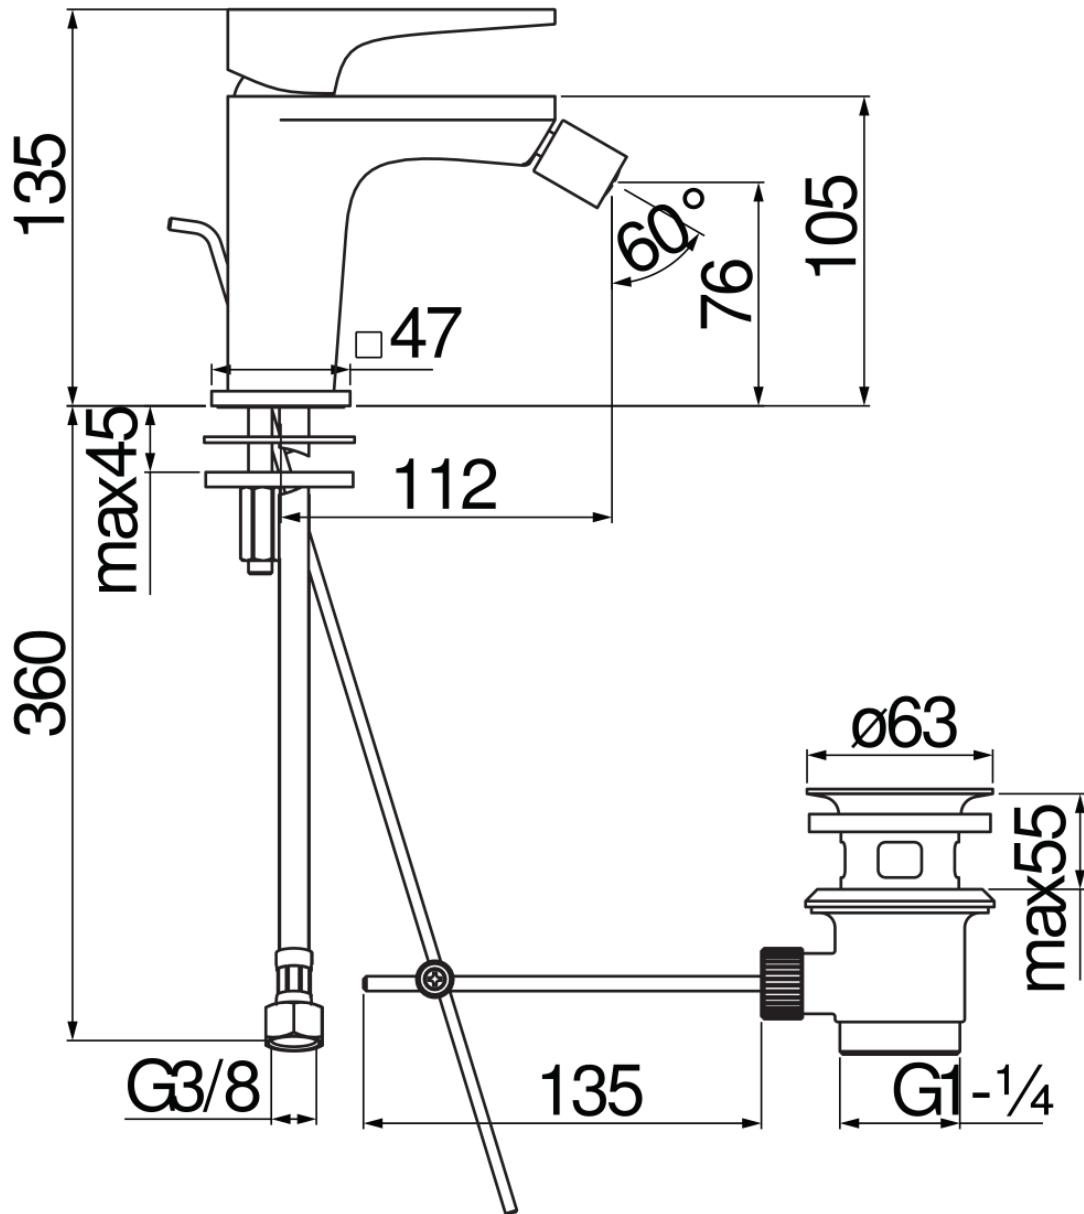

SPECIFICHE

Monocomando

Velvet black

Aeratore anticalcare M 16,5 x 1

Getto orientabile

Scarico 1 1/4" con sistema brevettato SNAP

Flessibili inox ø 3/8"

Limitatore di portata con freno al 50%

Imballo: 41,5 x 16 x 7,5 cm / 0,00498 m³

CERTIFICAZIONI

DIAGRAMMA DI PORTATA: ACQUA CALDA/FREDDA

— Aeratore

DIAGRAMMA DI PORTATA: ACQUA MISCELATA

— Aeratore