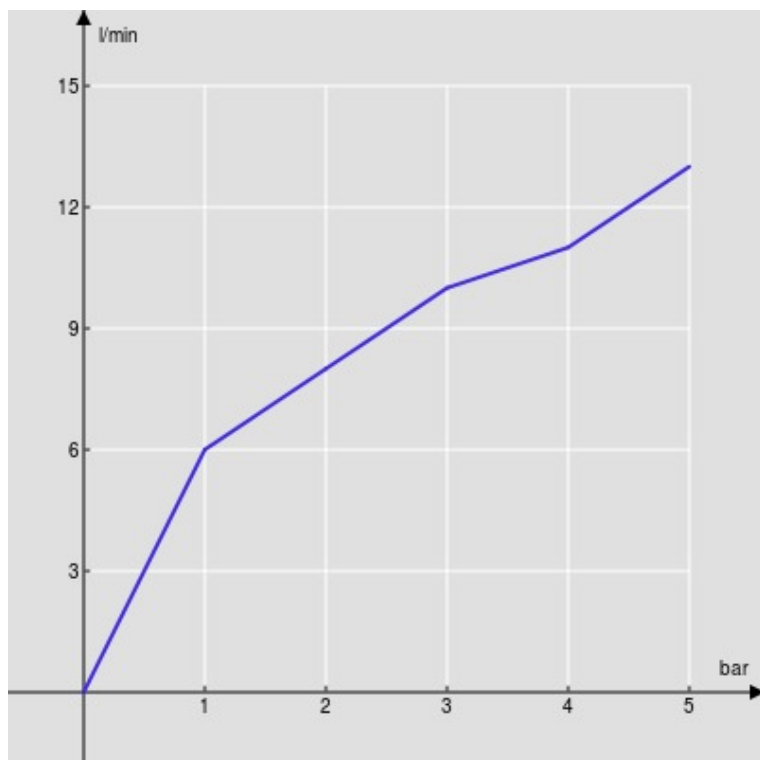

SPECIFICHE

Monocomando

Velvet black

Aeratore anticalcare M 16,5 x 1

Getto orientabile

Scarico 1 1/4" con sistema brevettato SNAP

Flessibili inox ø 3/8"

Limitatore di portata con freno al 50%

Imballo: 41,5 x 16 x 7,5 cm / 0,00498 m³

CERTIFICAZIONI

DIAGRAMMA DI PORTATA: ACQUA CALDA/FREDDA

— Aeratore

DIAGRAMMA DI PORTATA: ACQUA MISCELATA

— Aeratore