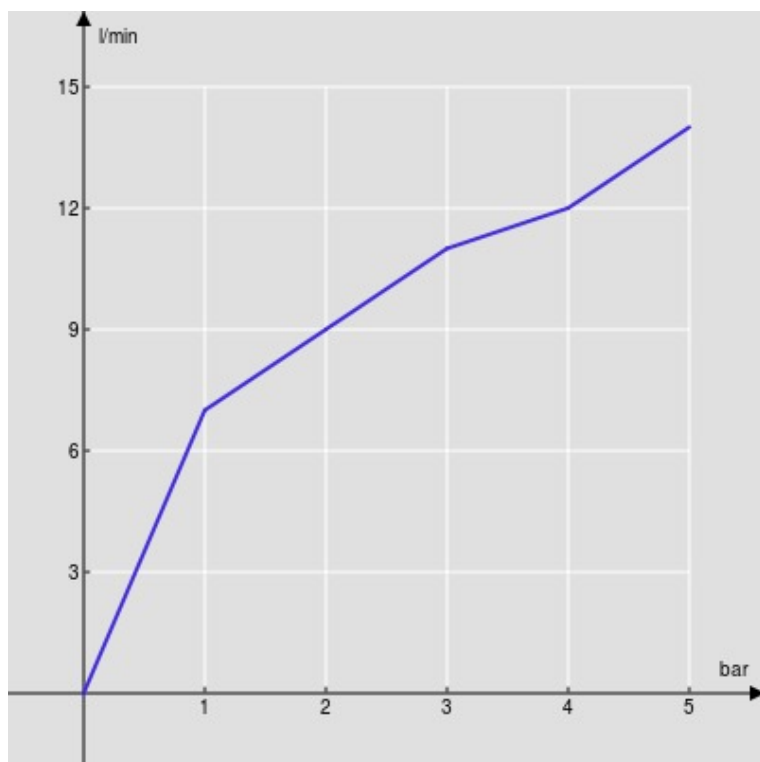

SPECIFICHE

Monocomando

Velvet black

Aeratore anticalcare M 16,5 x 1

Getto orientabile

Scarico 1 1/4" con sistema brevettato SNAP

Flessibili inox ø 3/8"

Limitatore di portata con freno al 50%

Imballo: 41,5 x 16 x 7,5 cm / 0,00498 m³

CERTIFICAZIONI

DIAGRAMMA DI PORTATA: ACQUA CALDA/FREDDA

— Aeratore

DIAGRAMMA DI PORTATA: ACQUA MISCELATA

— Aeratore