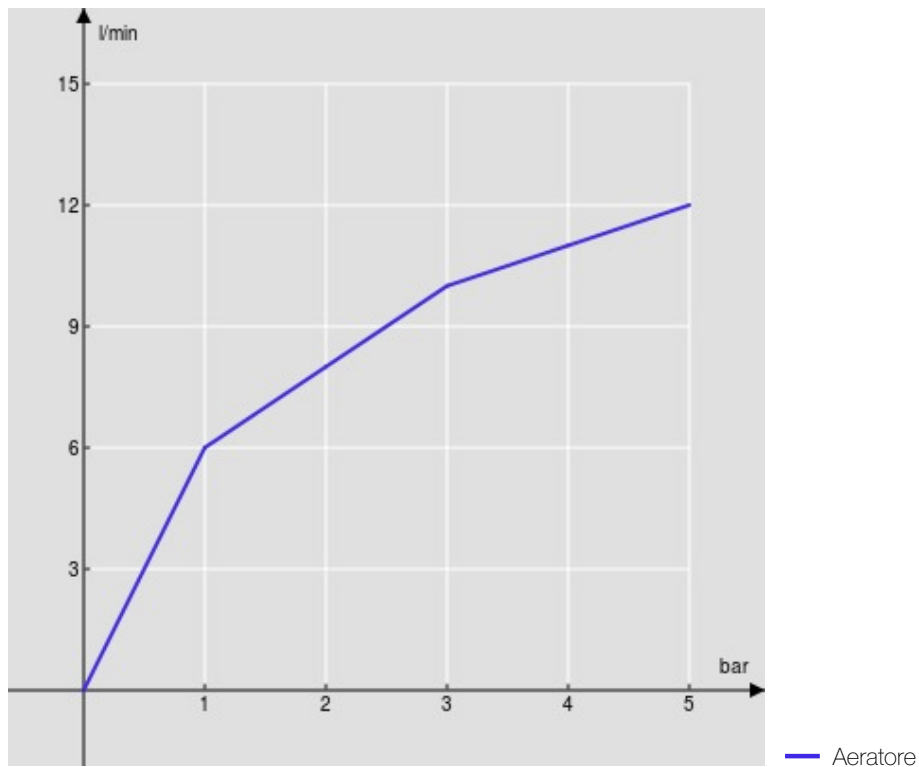

SPECIFICHE

Monocomando a bacinella

Chrome

Aeratore anticalcare M 24 x 1

Scarico 1 1/4" push

Flessibili inox ø 3/8"

Limitatore di portata con freno al 50%

Imballo: 56,5 x 29 x 7,1 cm / 0,011633 m<sup>3</sup>

CERTIFICAZIONI

DIAGRAMMA DI PORTATA: ACQUA CALDA/FREDDA

DIAGRAMMA DI PORTATA: ACQUA MISCELATA