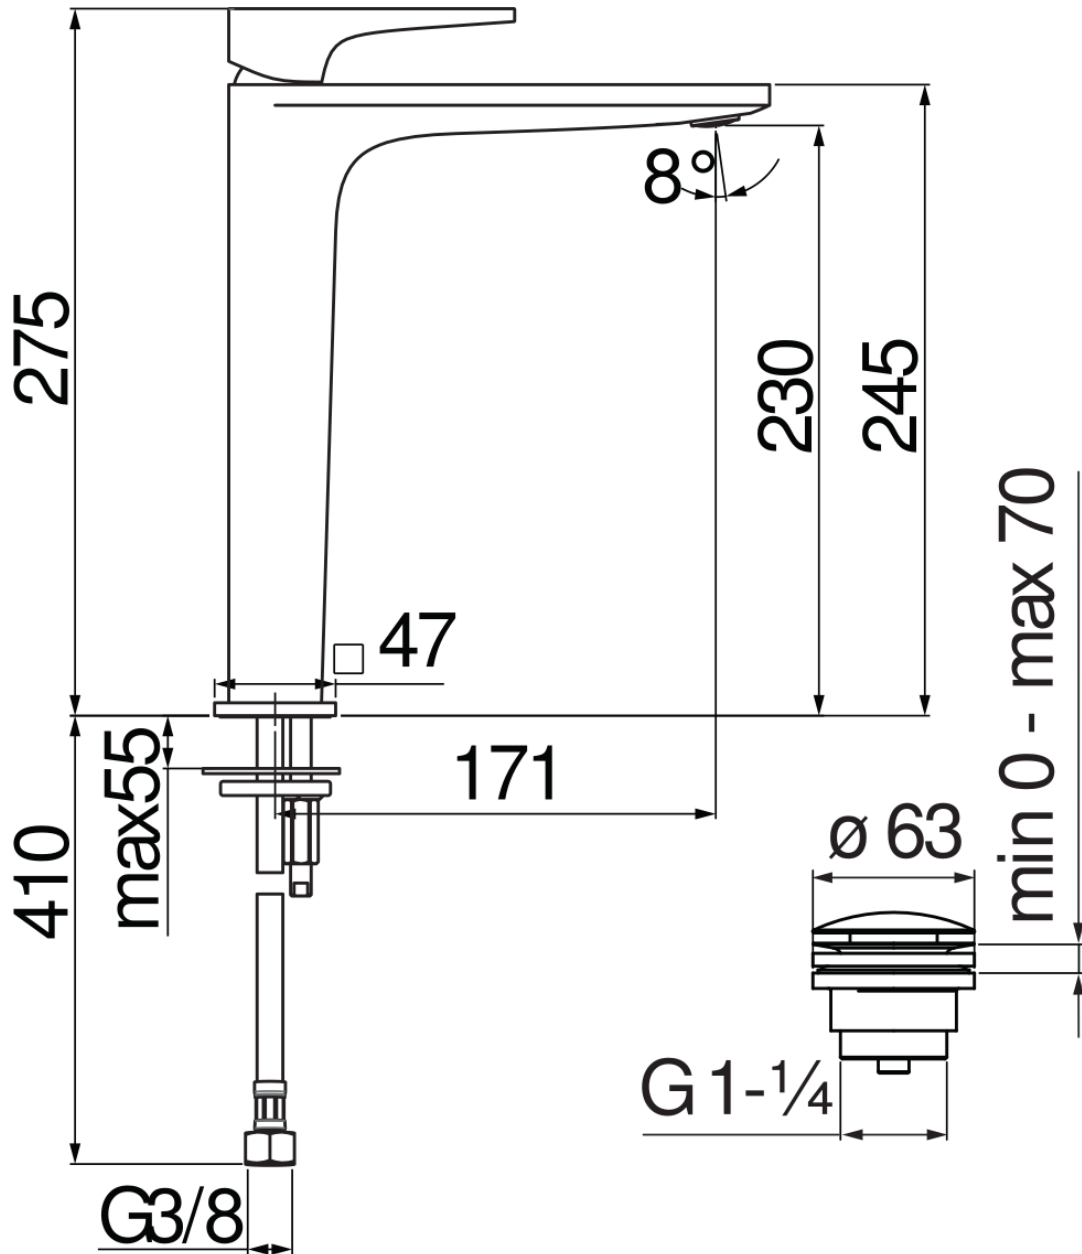

SPECIFICHE

Monocomando a bacinella

Chrome

Aeratore anticalcare M 24 x 1

Scarico 1 1/4" push

Flessibili inox ø 3/8"

Limitatore di portata con freno al 50%

Imballo: 56,5 x 29 x 7,1 cm / 0,011633 m<sup>3</sup>

CERTIFICAZIONI

DIAGRAMMA DI PORTATA: ACQUA CALDA/FREDDA

DIAGRAMMA DI PORTATA: ACQUA MISCELATA