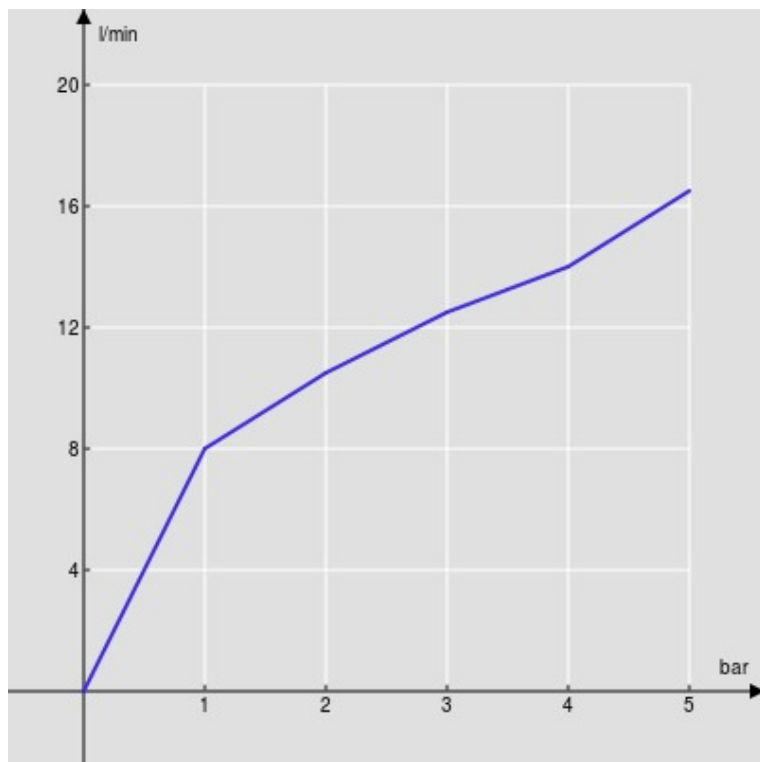

SPECIFICHE

Parte esterna monocomando a parete

Chrome

Aeratore anticalcare M 24 x 1

Lunghezza bocca 150 mm

Senza scarico

Limitatore di portata con freno al 50%

Imballo: 32 x 16,5 x 7 cm / 0,0037 m<sup>3</sup> / 1,6 kg

DIAGRAMMA DI PORTATA: ACQUA CALDA/FREDDA

— Aeratore

DIAGRAMMA DI PORTATA: ACQUA MISCELATA

— Aeratore