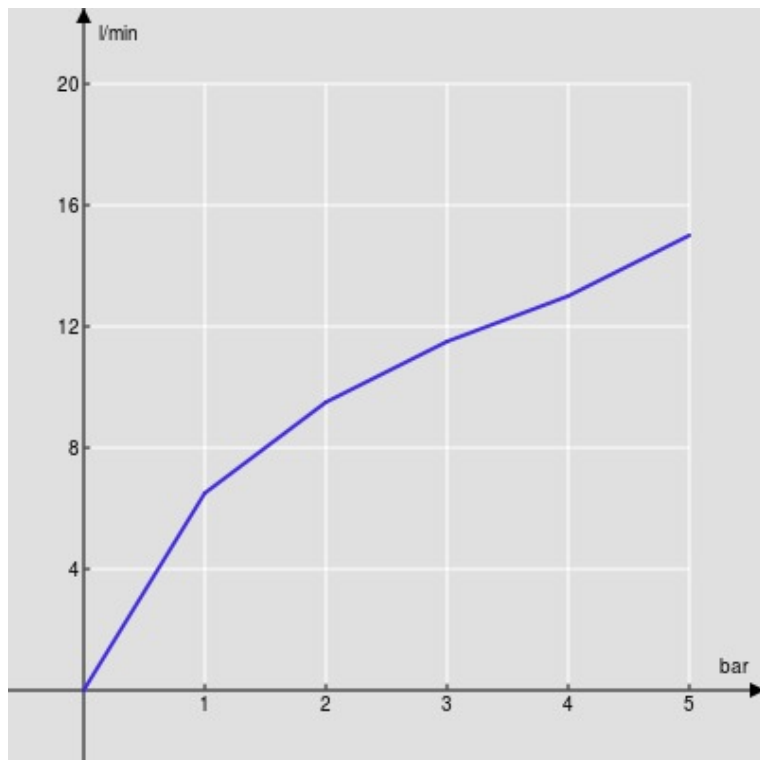

SPECIFICHE

Parte esterna monocomando a parete

Chrome

Aeratore anticalcare M 24 x 1

Lunghezza bocca 150 mm

Senza scarico

Limitatore di portata con freno al 50%

Imballo: 32 x 16,5 x 7 cm / 0,0037 m<sup>3</sup> / 1,6 kg

DIAGRAMMA DI PORTATA: ACQUA CALDA/FREDDA

— Aeratore

DIAGRAMMA DI PORTATA: ACQUA MISCELATA

— Aeratore