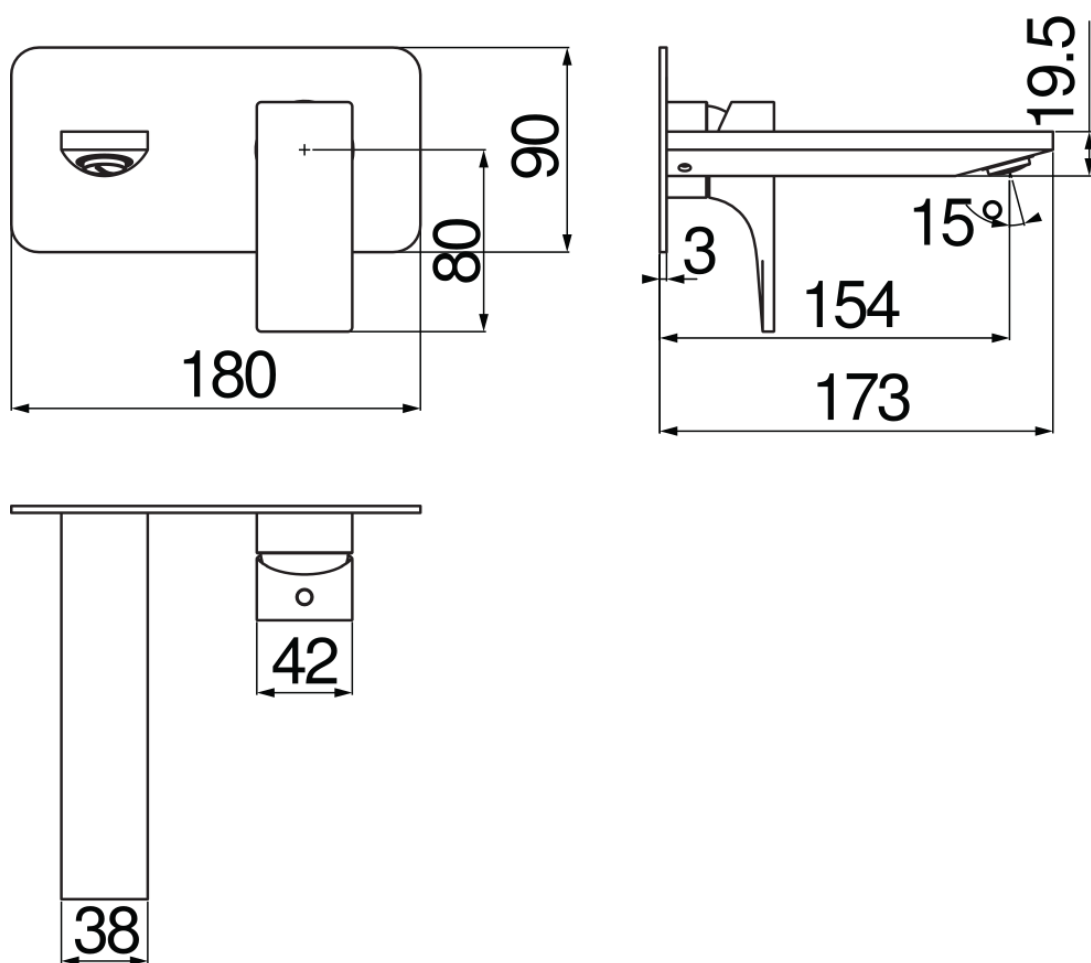

SPECIFICHE

Parte esterna monocomando a parete

Chrome

Aeratore anticalcare M 24 x 1

Lunghezza bocca 150 mm

Senza scarico

Limitatore di portata con freno al 50%

Imballo: 32 x 16,5 x 7 cm / 0,0037 m<sup>3</sup> / 1,6 kg

DIAGRAMMA DI PORTATA: ACQUA CALDA/FREDDA

— Aeratore

DIAGRAMMA DI PORTATA: ACQUA MISCELATA

— Aeratore