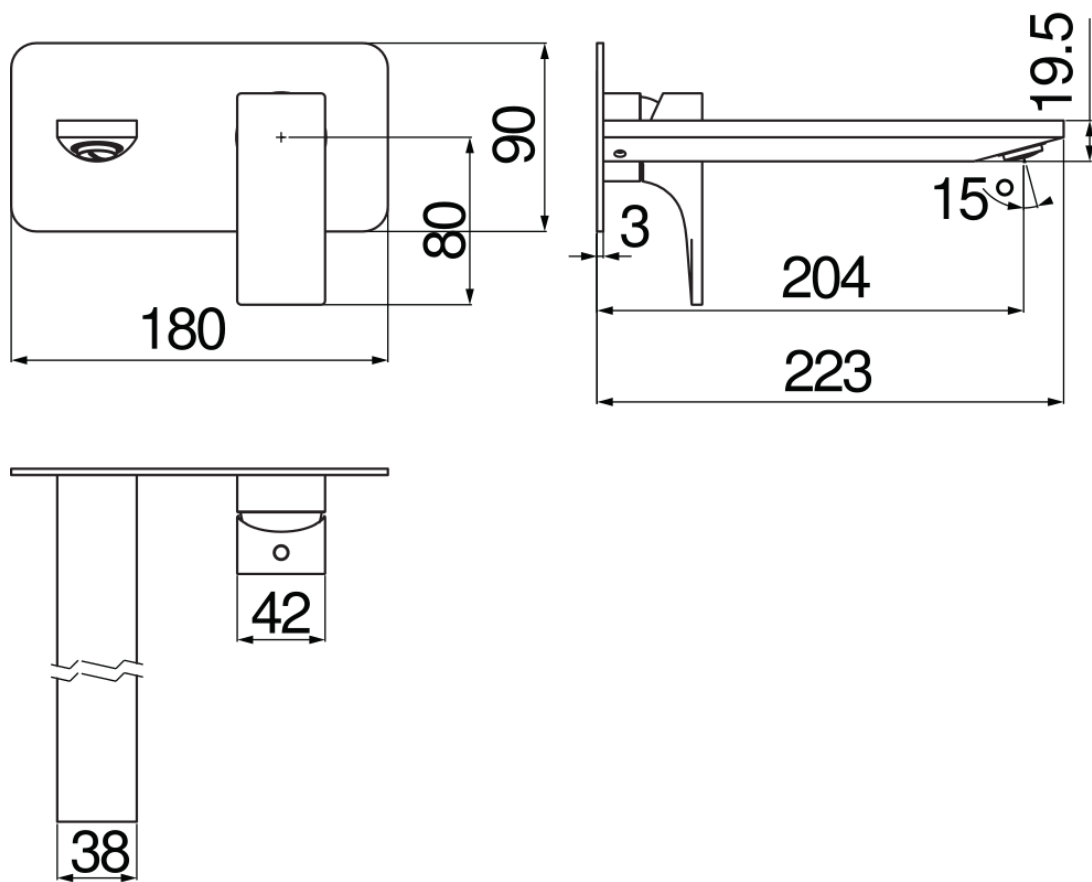

SPECIFICHE

Parte esterna monocomando a parete bocca lunga

Chrome

Aeratore anticalcare M 24 x 1

Lunghezza bocca 200 mm

Senza scarico

Limitatore di portata con freno al 50%

Imballo: 32 x 16,5 x 7 cm / 0,0037 m³ / 1,9 kg

DIAGRAMMA DI PORTATA: ACQUA CALDA/FREDDA

DIAGRAMMA DI PORTATA: ACQUA MISCELATA