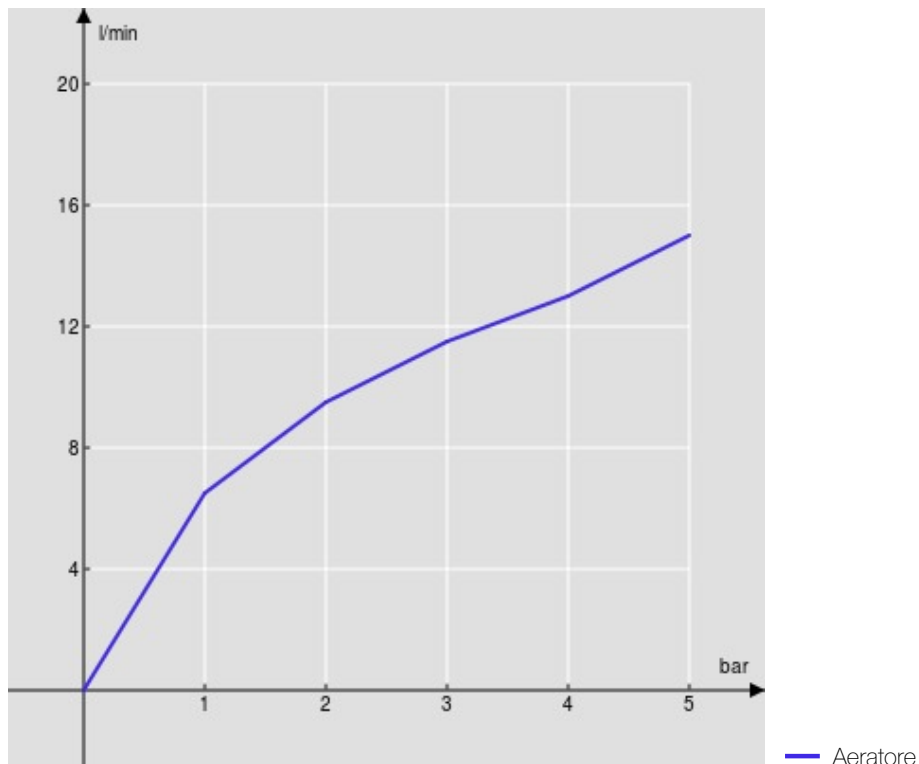

SPECIFICHE

Parte esterna monocomando a parete bocca lunga

Chrome

Aeratore anticalcare M 24 x 1

Lunghezza bocca 200 mm

Senza scarico

Limitatore di portata con freno al 50%

Imballo: 32 x 16,5 x 7 cm / 0,0037 m³ / 1,9 kg

DIAGRAMMA DI PORTATA: ACQUA CALDA/FREDDA

DIAGRAMMA DI PORTATA: ACQUA MISCELATA