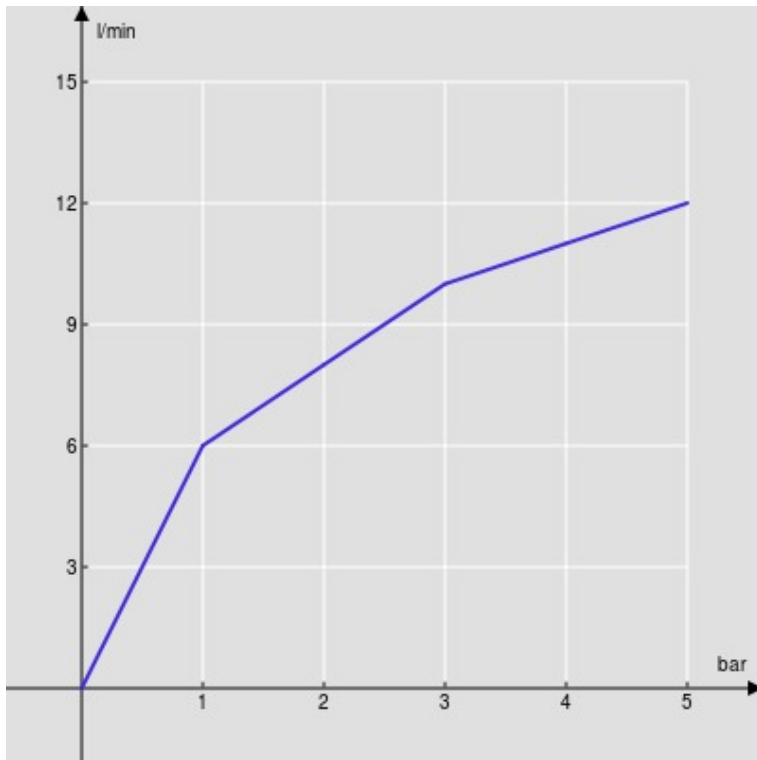

**SPECIFICHE**

Monocomando a risparmio energetico

Chrome

Aeratore anticalcare M 24 x 1

Aeratore 5 l/min incluso nella confezione

Scarico 1 1/4" push

Flessibili inox ø 3/8"

Limitatore di energia con apertura in acqua fredda

Limitatore di portata con freno al 50%

Imballo: 41,5 x 16 x 7,5 cm / 0,00498 m<sup>3</sup>

**CERTIFICAZIONI**

DIAGRAMMA DI PORTATA: ACQUA CALDA/FREDDA

— Aeratore

DIAGRAMMA DI PORTATA: ACQUA MISCELATA

— Aeratore