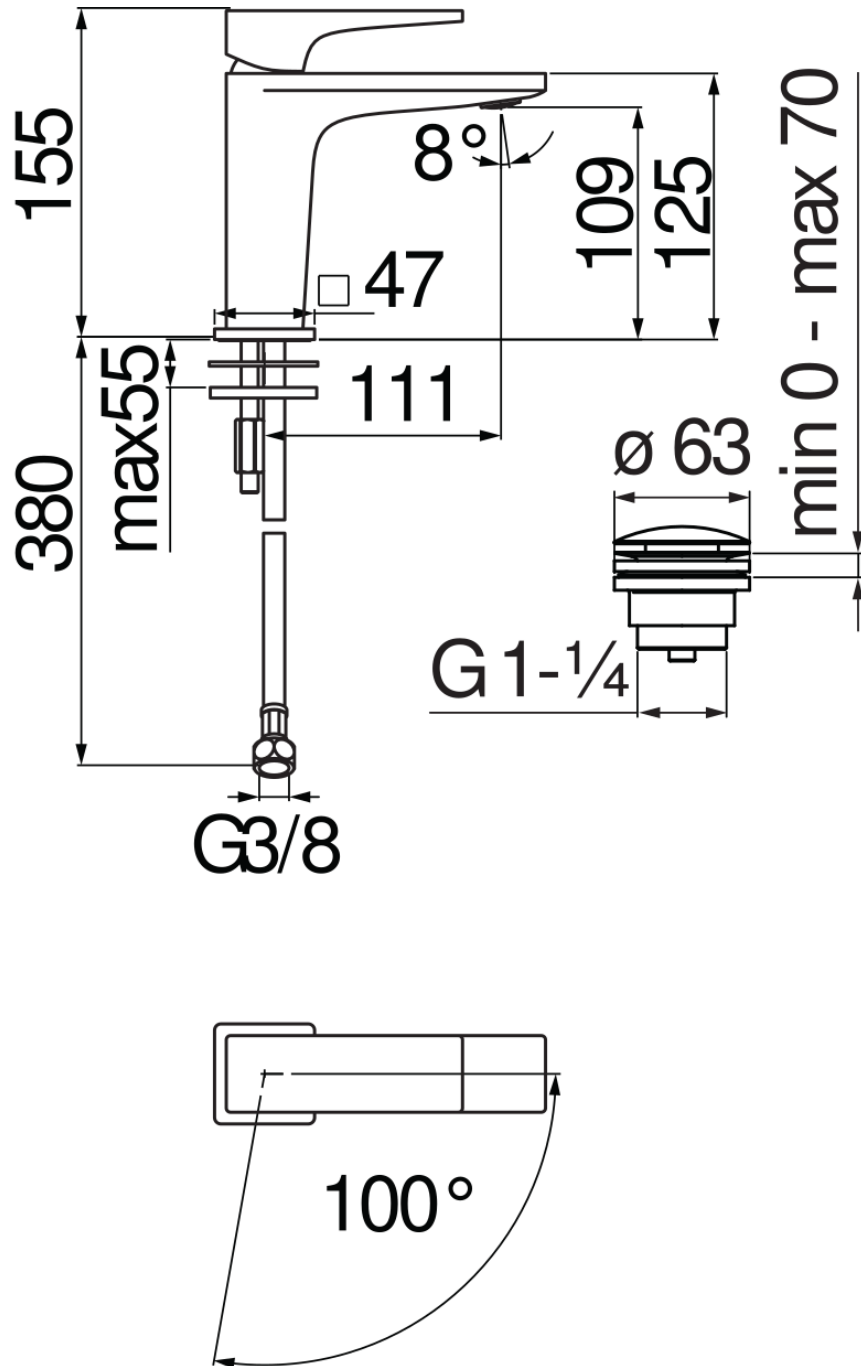

**SPECIFICHE**

Monocomando a risparmio energetico

Chrome

Aeratore anticalcare M 24 x 1

Aeratore 5 l/min incluso nella confezione

Scarico 1 1/4" push

Flessibili inox ø 3/8"

Limitatore di energia con apertura in acqua fredda

Limitatore di portata con freno al 50%

Imballo: 41,5 x 16 x 7,5 cm / 0,00498 m<sup>3</sup>

**CERTIFICAZIONI**

DIAGRAMMA DI PORTATA: ACQUA CALDA/FREDDA

— Aeratore

DIAGRAMMA DI PORTATA: ACQUA MISCELATA

— Aeratore