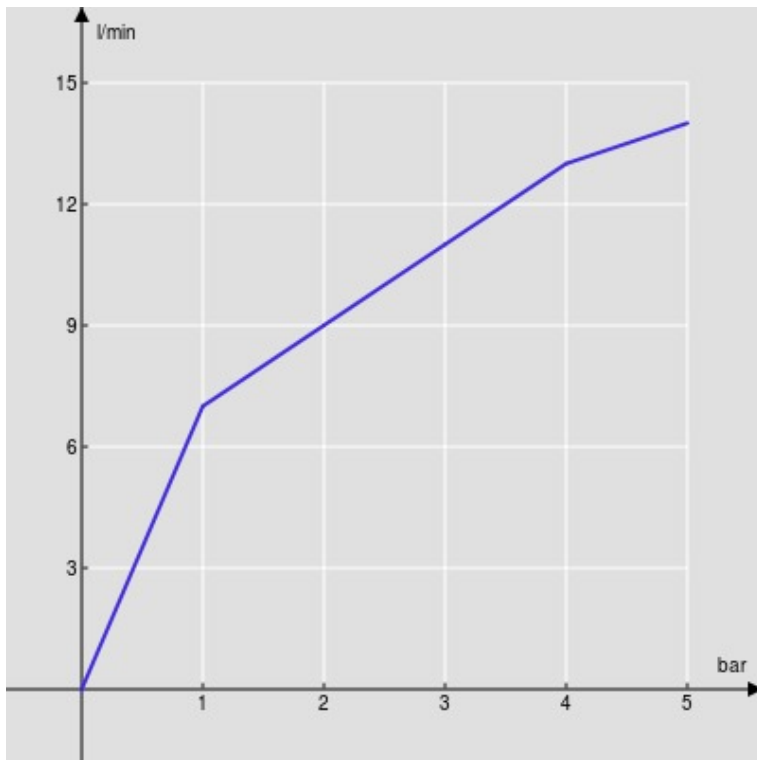

**SPECIFICHE**

Monocomando a risparmio energetico

Chrome

Aeratore anticalcare M 24 x 1

Aeratore 5 l/min incluso nella confezione

Scarico 1 1/4" push

Flessibili inox ø 3/8"

Limitatore di energia con apertura in acqua fredda

Limitatore di portata con freno al 50%

Imballo: 41,5 x 16 x 7,5 cm / 0,00498 m<sup>3</sup>

**CERTIFICAZIONI**

DIAGRAMMA DI PORTATA: ACQUA CALDA/FREDDA

— Aeratore

DIAGRAMMA DI PORTATA: ACQUA MISCELATA

— Aeratore