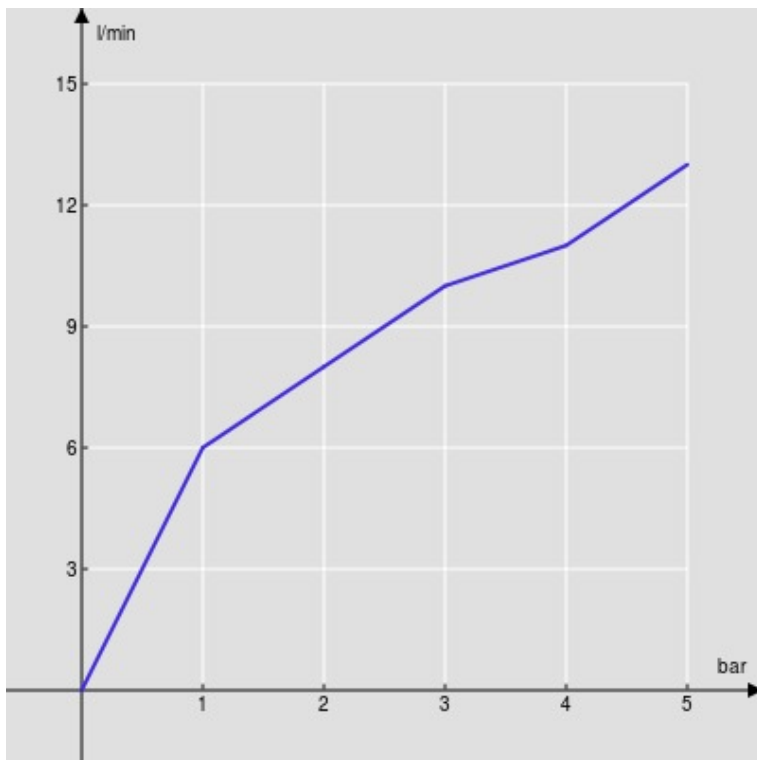

SPECIFICHE

Monocomando a risparmio energetico
Velvet black
Aeratore anticalcare M 16,5 x 1
Aeratore 5 l/min incluso nella confezione
Getto orientabile
Scarico 1 1/4" con sistema brevettato SNAP
Flessibili inox ø 3/8"
Limitatore di energia con apertura in acqua fredda
Limitatore di portata con freno al 50%

Imballo: 41,5 x 16 x 7,5 cm / 0,00498 m³

CERTIFICAZIONI

DIAGRAMMA DI PORTATA: ACQUA CALDA/FREDDA

— Aeratore

DIAGRAMMA DI PORTATA: ACQUA MISCELATA

— Aeratore