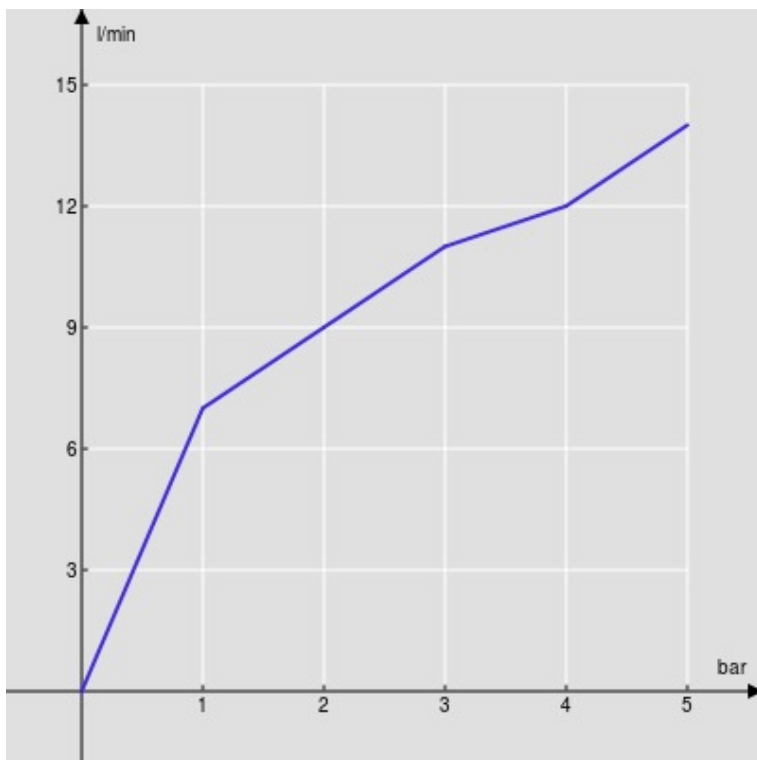

SPECIFICHE

Monocomando a risparmio energetico
Velvet black
Aeratore anticalcare M 16,5 x 1
Aeratore 5 l/min incluso nella confezione
Getto orientabile
Scarico 1 1/4" con sistema brevettato SNAP
Flessibili inox ø 3/8"
Limitatore di energia con apertura in acqua fredda
Limitatore di portata con freno al 50%

Imballo: 41,5 x 16 x 7,5 cm / 0,00498 m³

CERTIFICAZIONI

DIAGRAMMA DI PORTATA: ACQUA CALDA/FREDDA

— Aeratore

DIAGRAMMA DI PORTATA: ACQUA MISCELATA

— Aeratore