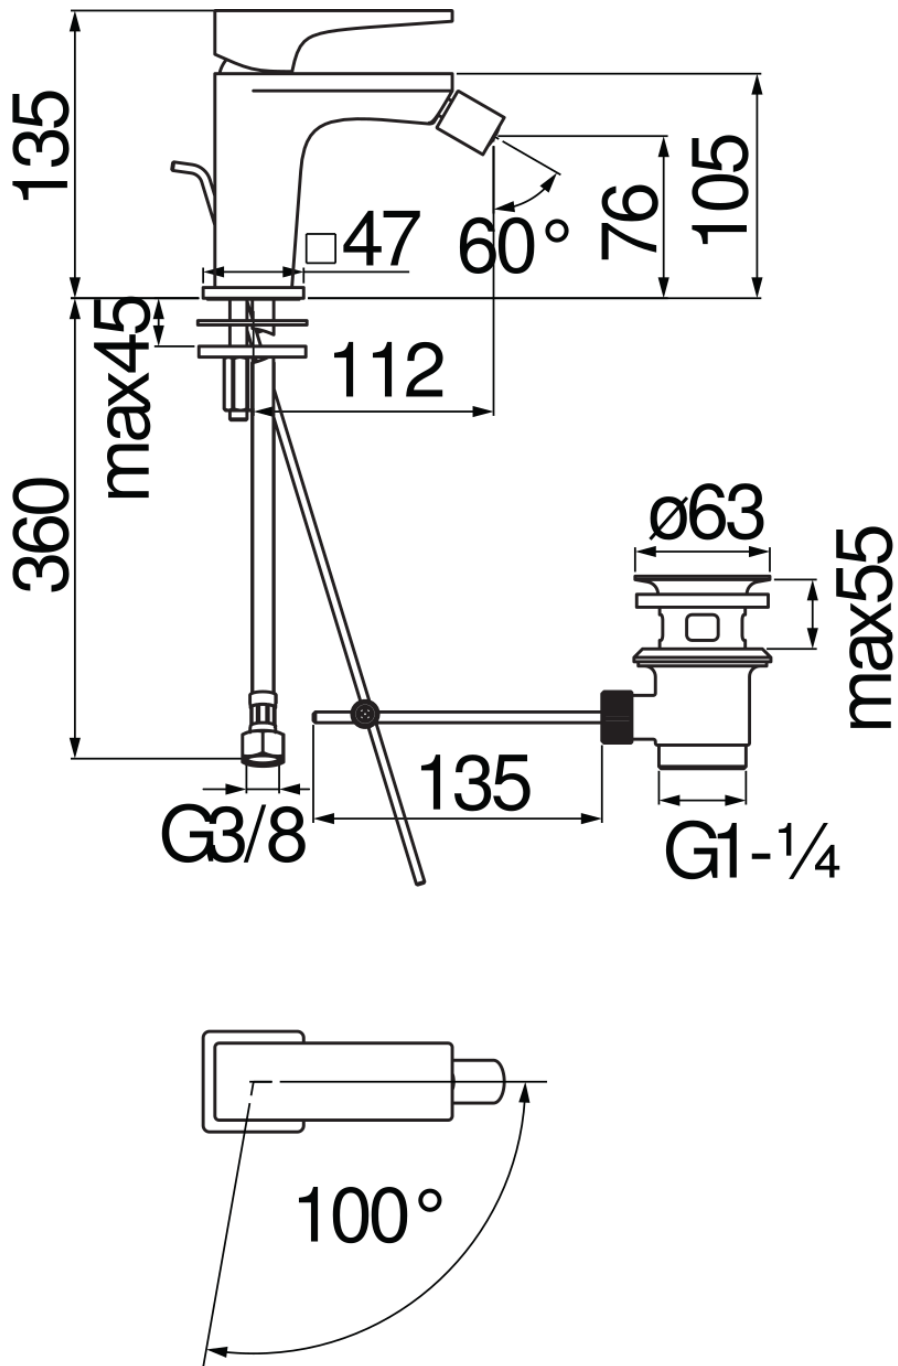

SPECIFICHE

Monocomando a risparmio energetico
Velvet black
Aeratore anticalcare M 16,5 x 1
Aeratore 5 l/min incluso nella confezione
Getto orientabile
Scarico 1 1/4" con sistema brevettato SNAP
Flessibili inox ø 3/8"
Limitatore di energia con apertura in acqua fredda
Limitatore di portata con freno al 50%

Imballo: 41,5 x 16 x 7,5 cm / 0,00498 m³

CERTIFICAZIONI

DIAGRAMMA DI PORTATA: ACQUA CALDA/FREDDA

— Aeratore

DIAGRAMMA DI PORTATA: ACQUA MISCELATA

— Aeratore