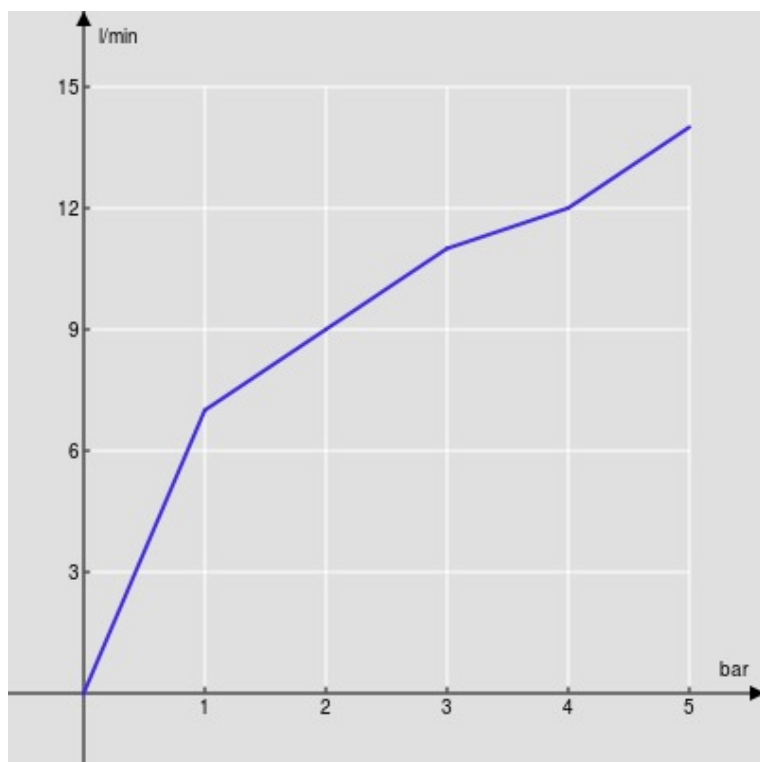

SPECIFICHE

Monocomando a risparmio energetico

Chrome

Aeratore anticalcare M 16,5 x 1

Aeratore 5 l/min incluso nella confezione

Getto orientabile

Scarico 1 1/4" con sistema brevettato SNAP

Flessibili inox ø 3/8"

Limitatore di energia con apertura in acqua fredda

Limitatore di portata con freno al 50%

Imballo: 41,5 x 16 x 7,5 cm / 0,00498 m³

CERTIFICAZIONI

DIAGRAMMA DI PORTATA: ACQUA CALDA/FREDDA

— Aeratore

DIAGRAMMA DI PORTATA: ACQUA MISCELATA