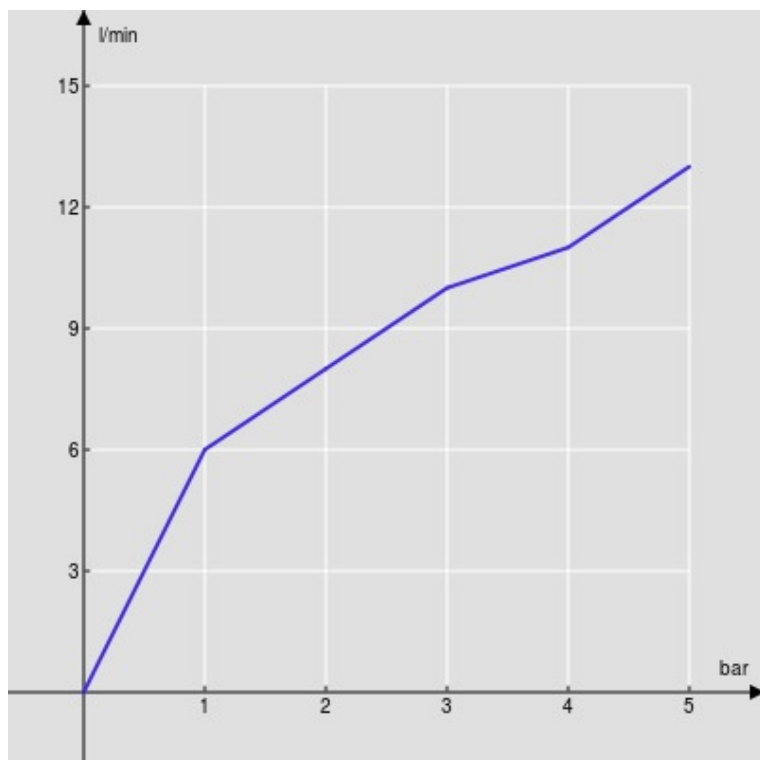

SPECIFICHE

Monocomando a risparmio energetico

Chrome

Aeratore anticalcare M 16,5 x 1

Aeratore 5 l/min incluso nella confezione

Getto orientabile

Scarico 1 1/4" con sistema brevettato SNAP

Flessibili inox ø 3/8"

Limitatore di energia con apertura in acqua fredda

Limitatore di portata con freno al 50%

Imballo: 41,5 x 16 x 7,5 cm / 0,00498 m³

CERTIFICAZIONI

DIAGRAMMA DI PORTATA: ACQUA CALDA/FREDDA

— Aeratore

DIAGRAMMA DI PORTATA: ACQUA MISCELATA