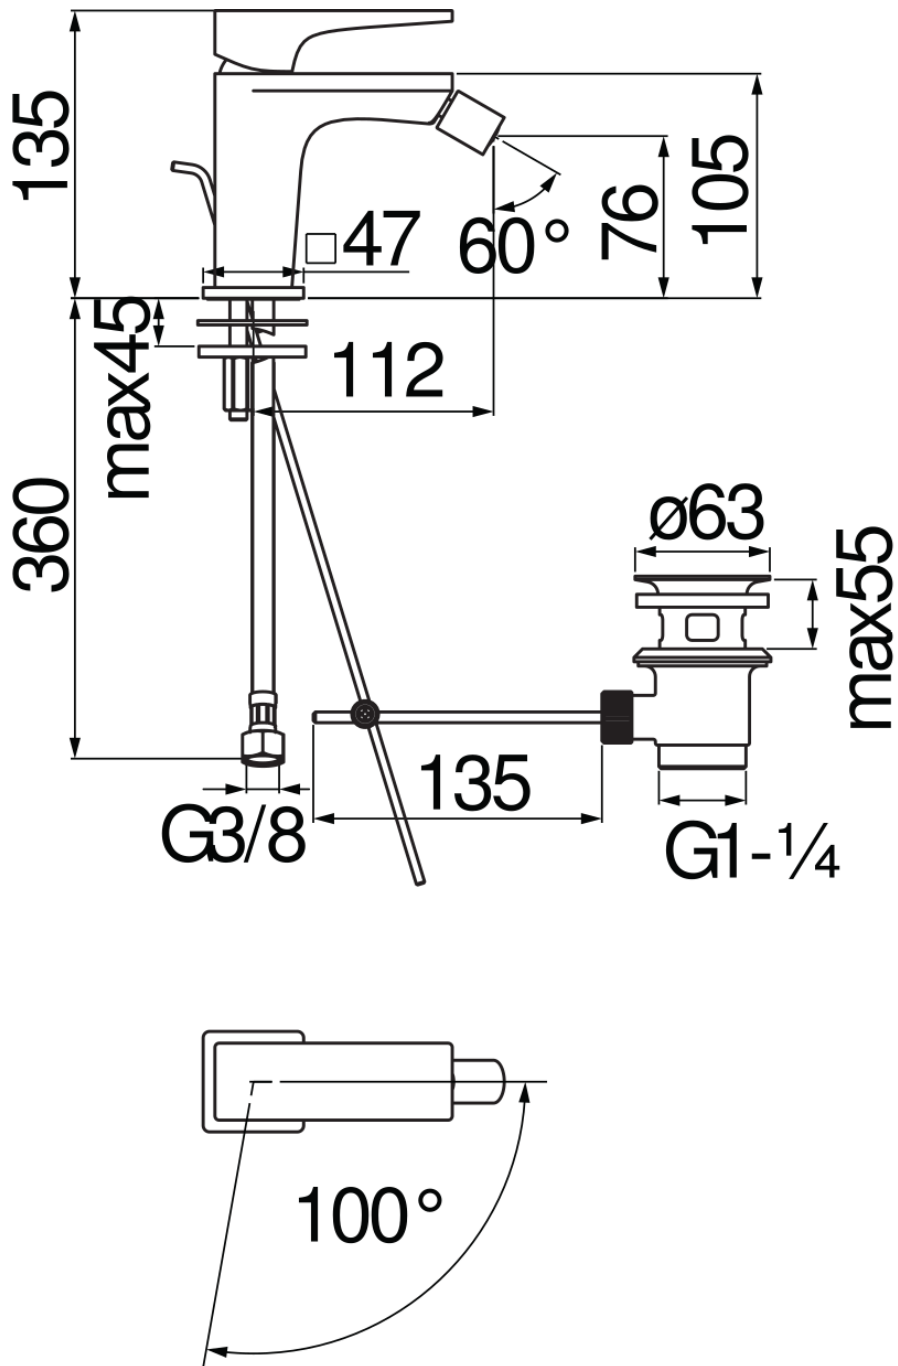

SPECIFICHE

Monocomando a risparmio energetico

Chrome

Aeratore anticalcare M 16,5 x 1

Aeratore 5 l/min incluso nella confezione

Getto orientabile

Scarico 1 1/4" con sistema brevettato SNAP

Flessibili inox ø 3/8"

Limitatore di energia con apertura in acqua fredda

Limitatore di portata con freno al 50%

Imballo: 41,5 x 16 x 7,5 cm / 0,00498 m³

CERTIFICAZIONI

DIAGRAMMA DI PORTATA: ACQUA CALDA/FREDDA

— Aeratore

DIAGRAMMA DI PORTATA: ACQUA MISCELATA