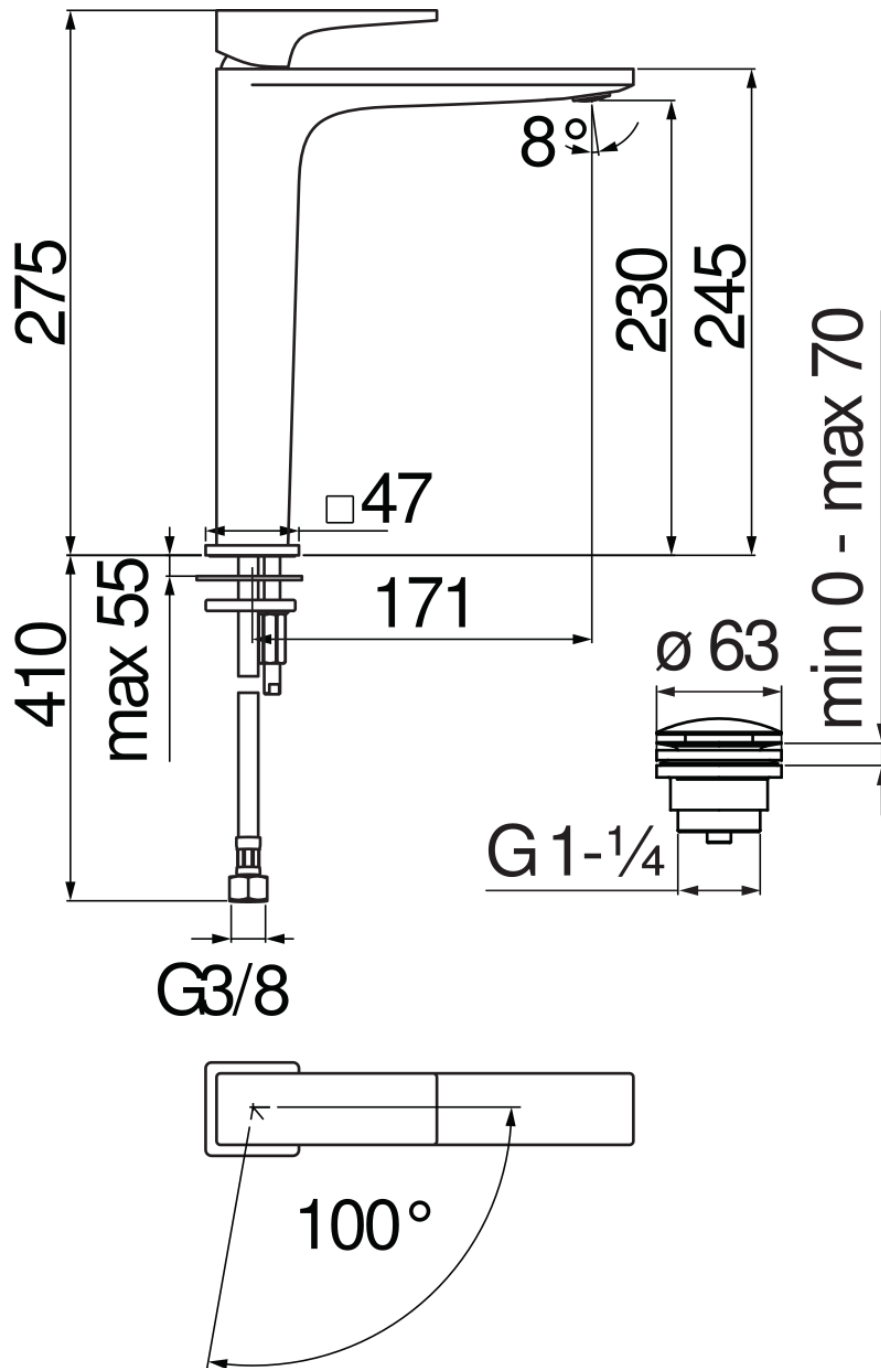

SPECIFICHE

Monocomando a bacinella a risparmio energetico

Velvet black

Aeratore anticalcare M 24 x 1

Aeratore 5 l/min incluso nella confezione

Scarico 1 1/4" push

Flessibili inox ø 3/8"

Limitatore di energia con apertura in acqua fredda

Limitatore di portata con freno al 50%

Imballo: 56,5 x 29 x 7,1 cm / 0,011633 m³

CERTIFICAZIONI

DIAGRAMMA DI PORTATA: ACQUA CALDA/FREDDA

DIAGRAMMA DI PORTATA: ACQUA MISCELATA