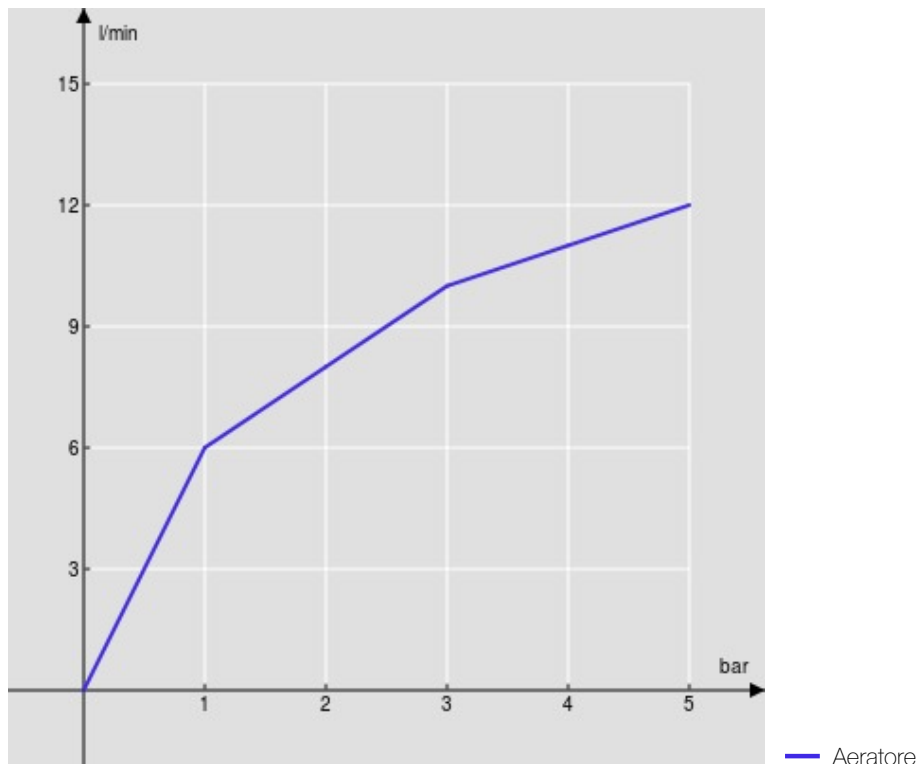

SPECIFICHE

Monocomando a bacinella a risparmio energetico

Velvet black

Aeratore anticalcare M 24 x 1

Aeratore 5 l/min incluso nella confezione

Scarico 1 1/4" push

Flessibili inox ø 3/8"

Limitatore di energia con apertura in acqua fredda

Limitatore di portata con freno al 50%

Imballo: 56,5 x 29 x 7,1 cm / 0,011633 m³

CERTIFICAZIONI

DIAGRAMMA DI PORTATA: ACQUA CALDA/FREDDA

DIAGRAMMA DI PORTATA: ACQUA MISCELATA