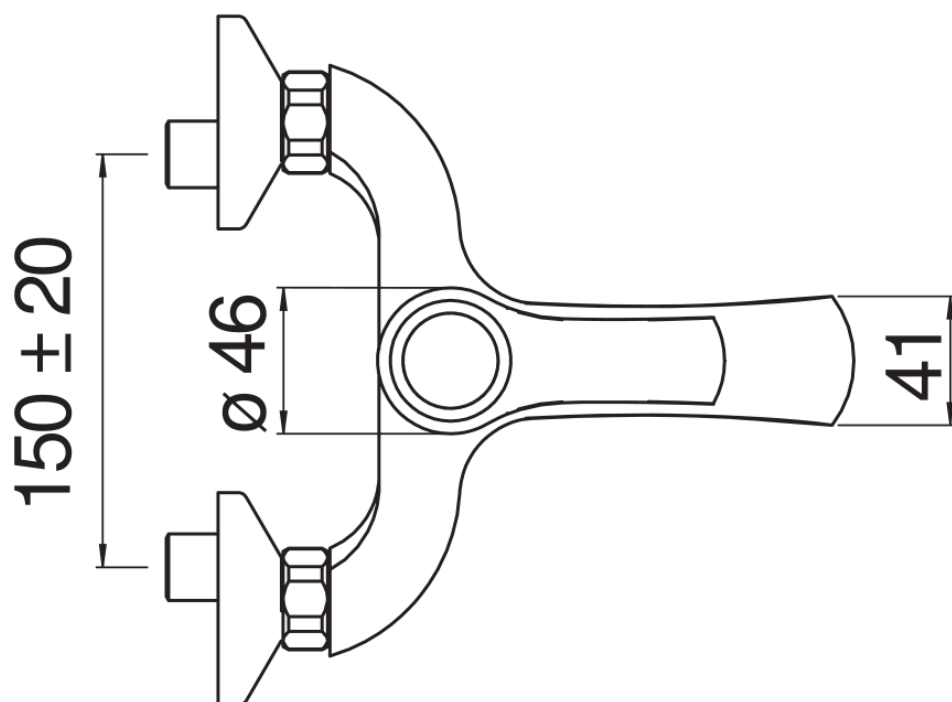

SPECIFICHE

Monocomando esterno

Chrome

Aeratore anticalcare M 28 x 1

Deviatore con ritorno automatico

Uscita ø 1/2"

Limitatore di portata con freno al 50%

Imballo: 16,5 x 21,5 x 17,1 cm / 0,00607 m<sup>3</sup> / 2,15 kg

CERTIFICAZIONI

DIAGRAMMA DI PORTATA: ACQUA CALDA/FREDDA

DIAGRAMMA DI PORTATA: ACQUA MISCELATA