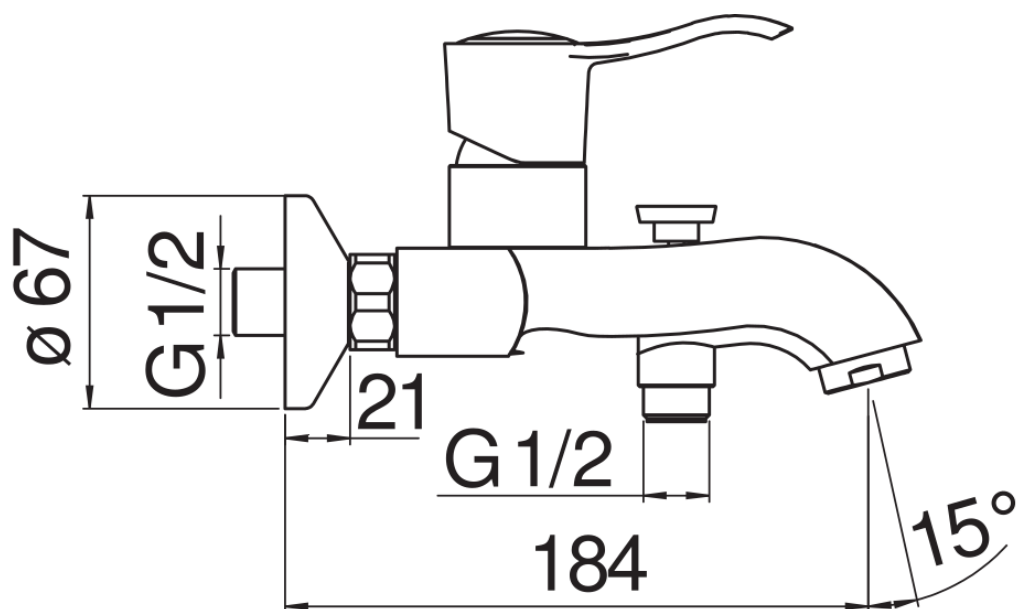

SPECIFICHE

Monocomando esterno

Chrome

Aeratore anticalcare M 28 x 1

Deviatore con ritorno automatico

Uscita ø 1/2"

Limitatore di portata con freno al 50%

Imballo: 16,5 x 21,5 x 17,1 cm / 0,00607 m<sup>3</sup> / 2,15 kg

CERTIFICAZIONI

DIAGRAMMA DI PORTATA: ACQUA CALDA/FREDDA

DIAGRAMMA DI PORTATA: ACQUA MISCELATA