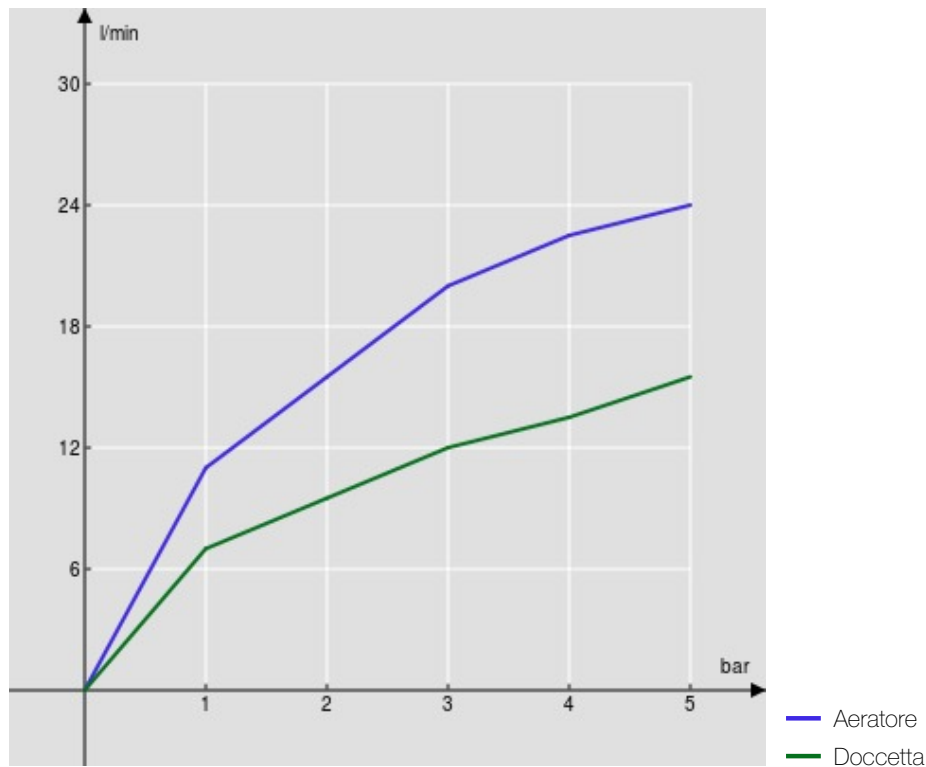

SPECIFICHE

Monocomando esterno

Chrome

Aeratore anticalcare M 28 x 1

Deviatore con ritorno automatico

Uscita ø 1/2"

Limitatore di portata con freno al 50%

Imballo: 16,5 x 21,5 x 17,1 cm / 0,00607 m<sup>3</sup> / 2,15 kg

CERTIFICAZIONI

DIAGRAMMA DI PORTATA: ACQUA CALDA/FREDDA

DIAGRAMMA DI PORTATA: ACQUA MISCELATA