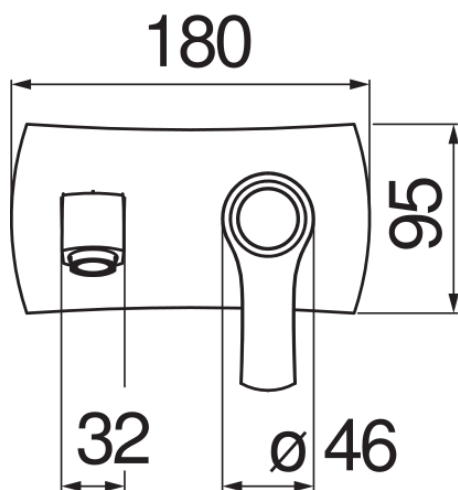

SPECIFICHE

Parte esterna monocomando a parete

Chrome

Aeratore anticalcare M 24 x 1

Lunghezza bocca 150 mm

Senza scarico

Limitatore di portata con freno al 50%

Imballo: 32 x 16,5 x 7 cm / 0,0037 m³ / 2,4 kg

DIAGRAMMA DI PORTATA: ACQUA CALDA/FREDDA

DIAGRAMMA DI PORTATA: ACQUA MISCELATA