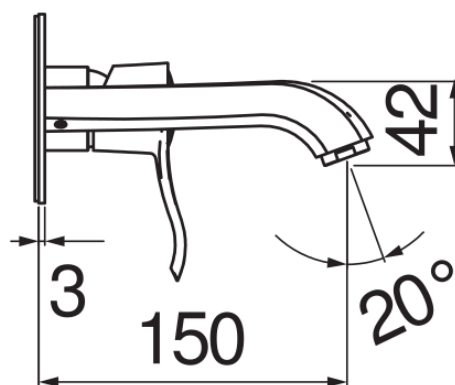

SPECIFICHE

Parte esterna monocomando a parete

Chrome

Aeratore anticalcare M 24 x 1

Lunghezza bocca 150 mm

Senza scarico

Limitatore di portata con freno al 50%

Imballo: 32 x 16,5 x 7 cm / 0,0037 m³ / 2,4 kg

DIAGRAMMA DI PORTATA: ACQUA CALDA/FREDDA

DIAGRAMMA DI PORTATA: ACQUA MISCELATA