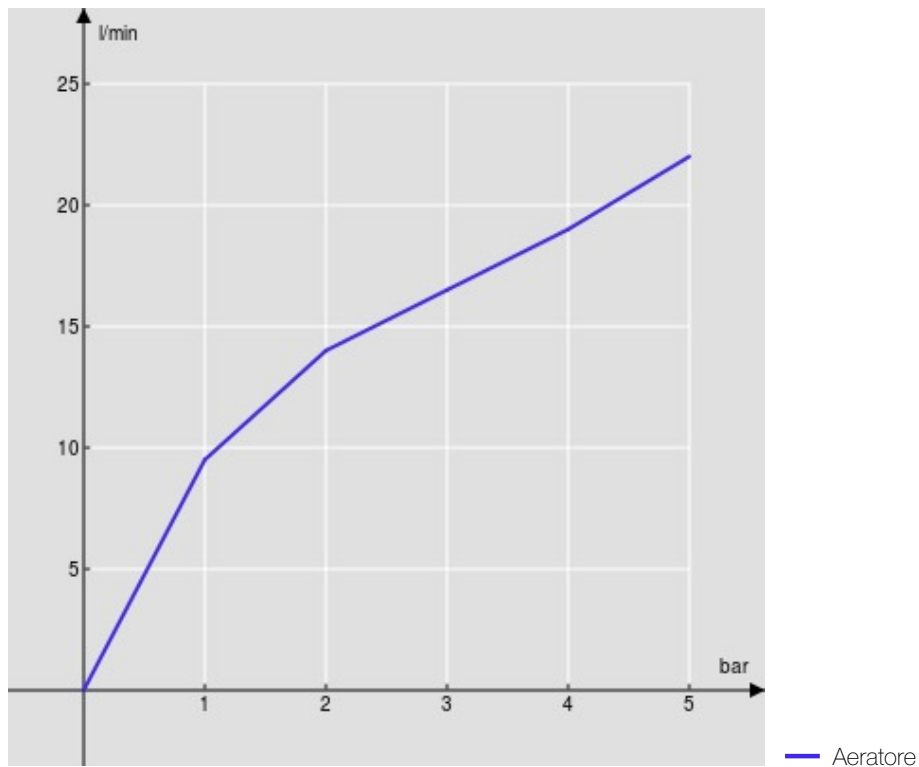

SPECIFICHE

Parte esterna monocomando a parete

Chrome

Aeratore anticalcare M 24 x 1

Lunghezza bocca 150 mm

Senza scarico

Limitatore di portata con freno al 50%

Imballo: 32 x 16,5 x 7 cm / 0,0037 m³ / 2,4 kg

DIAGRAMMA DI PORTATA: ACQUA CALDA/FREDDA

DIAGRAMMA DI PORTATA: ACQUA MISCELATA