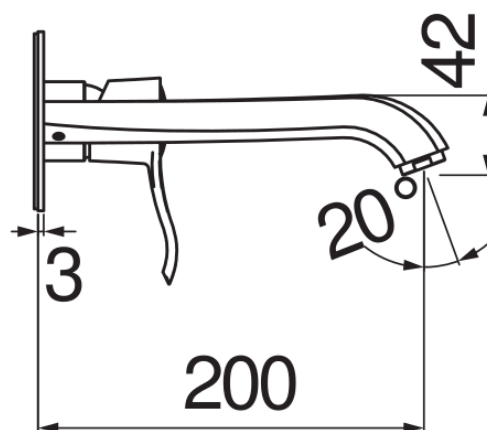

SPECIFICHE

Parte esterna monocomando a parete bocca lunga

Chrome

Aeratore anticalcare M 24 x 1

Lunghezza bocca 200 mm

Senza scarico

Limitatore di portata con freno al 50%

Imballo: 32 x 16,5 x 7 cm / 0,0037 m³ / 2,4 kg

DIAGRAMMA DI PORTATA: ACQUA CALDA/FREDDA

DIAGRAMMA DI PORTATA: ACQUA MISCELATA