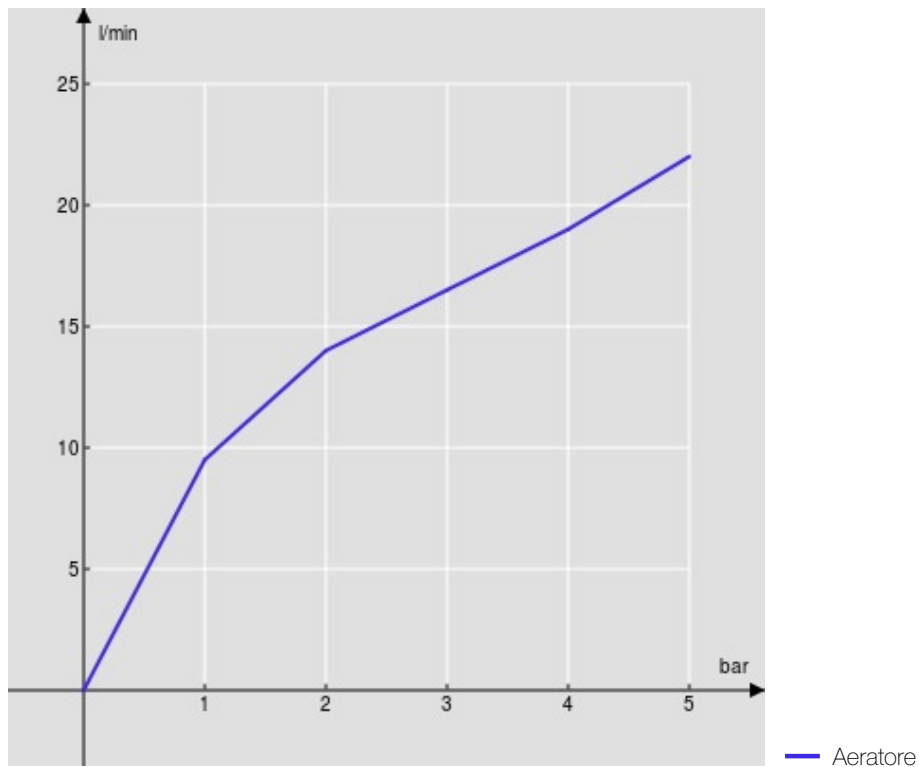

SPECIFICHE

Parte esterna monocomando a parete bocca lunga

Chrome

Aeratore anticalcare M 24 x 1

Lunghezza bocca 200 mm

Senza scarico

Limitatore di portata con freno al 50%

Imballo: 32 x 16,5 x 7 cm / 0,0037 m³ / 2,4 kg

DIAGRAMMA DI PORTATA: ACQUA CALDA/FREDDA

DIAGRAMMA DI PORTATA: ACQUA MISCELATA