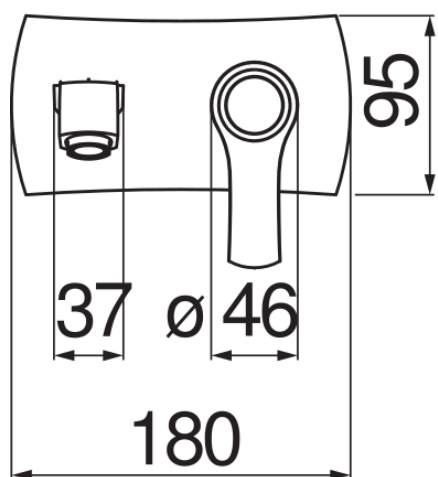

SPECIFICHE

Parte esterna monocomando a parete bocca lunga

Chrome

Aeratore anticalcare M 24 x 1

Lunghezza bocca 200 mm

Senza scarico

Limitatore di portata con freno al 50%

Imballo: 32 x 16,5 x 7 cm / 0,0037 m³ / 2,4 kg

DIAGRAMMA DI PORTATA: ACQUA CALDA/FREDDA

DIAGRAMMA DI PORTATA: ACQUA MISCELATA