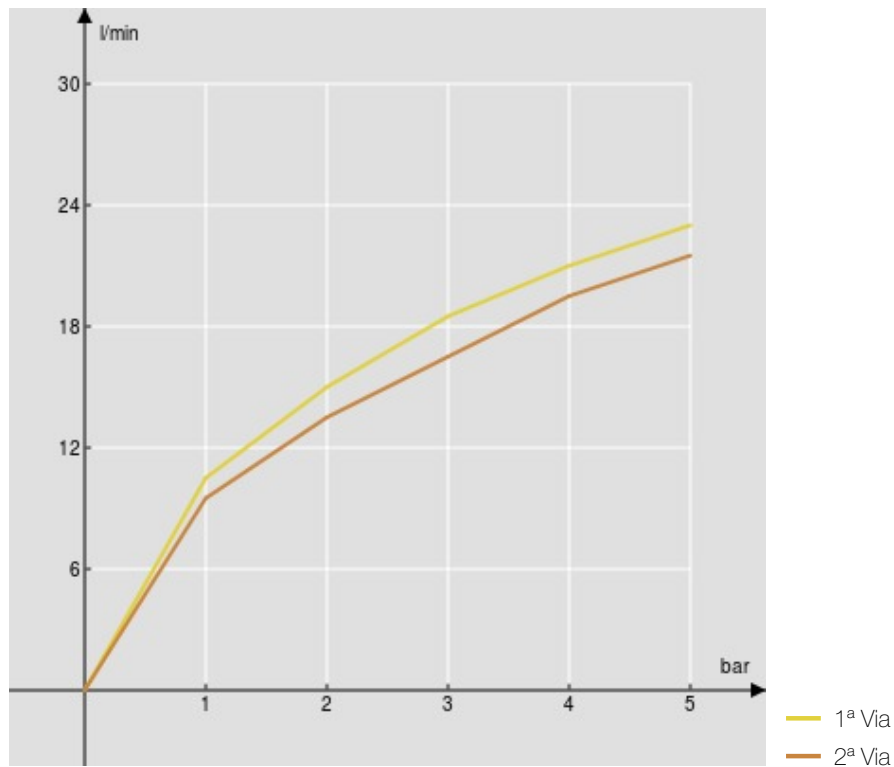

SPECIFICHE

Monocomando incasso

Chrome

Ingresso acqua calda e acqua fredda \varnothing 1/2"

Uscite \varnothing 1/2"

Deviatore con ritorno automatico

Parte esterna e parte incasso

Limitatore di portata con freno al 50%

Imballo: 22 x 15,5 x 15 cm / 0,00512 m³ / 1,88 kg

CERTIFICAZIONI

DIAGRAMMA DI PORTATA: ACQUA CALDA/FREDDA

DIAGRAMMA DI PORTATA: ACQUA MISCELATA