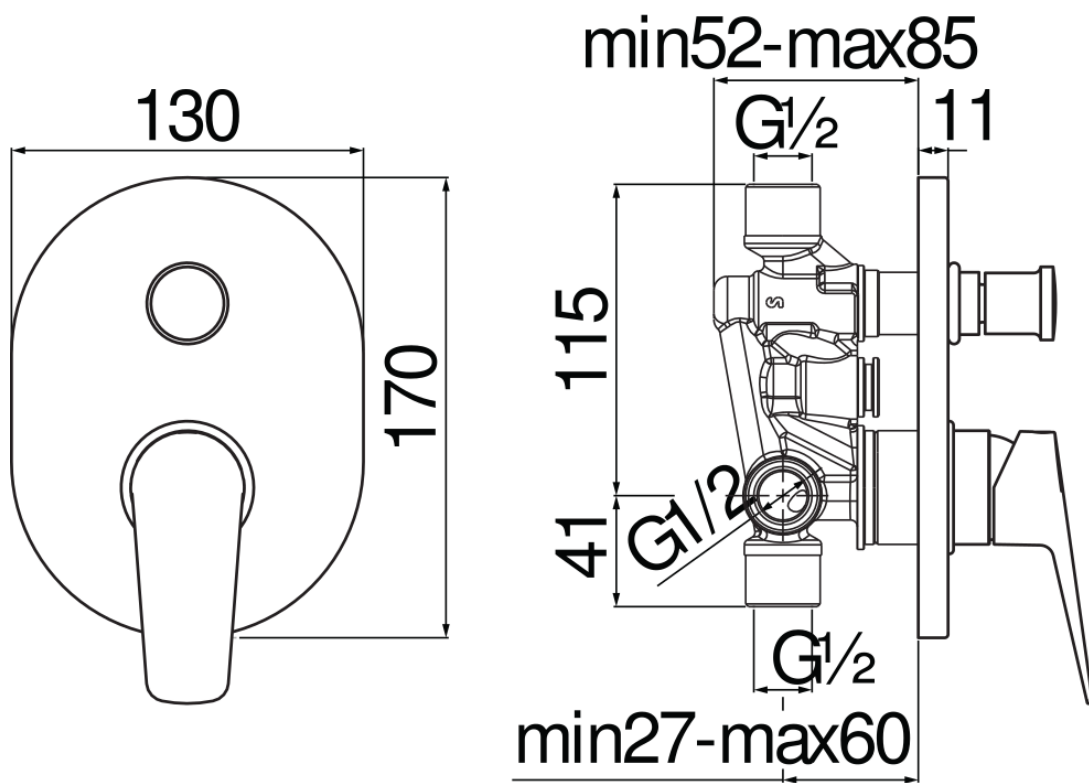

SPECIFICHE

Monocomando incasso

Chrome

Ingresso acqua calda e acqua fredda \varnothing 1/2"

Uscite \varnothing 1/2"

Deviatore con ritorno automatico

Parte esterna e parte incasso

Limitatore di portata con freno al 50%

Imballo: 22 x 15,5 x 15 cm / 0,00512 m³ / 1,88 kg

CERTIFICAZIONI

DIAGRAMMA DI PORTATA: ACQUA CALDA/FREDDA

DIAGRAMMA DI PORTATA: ACQUA MISCELATA