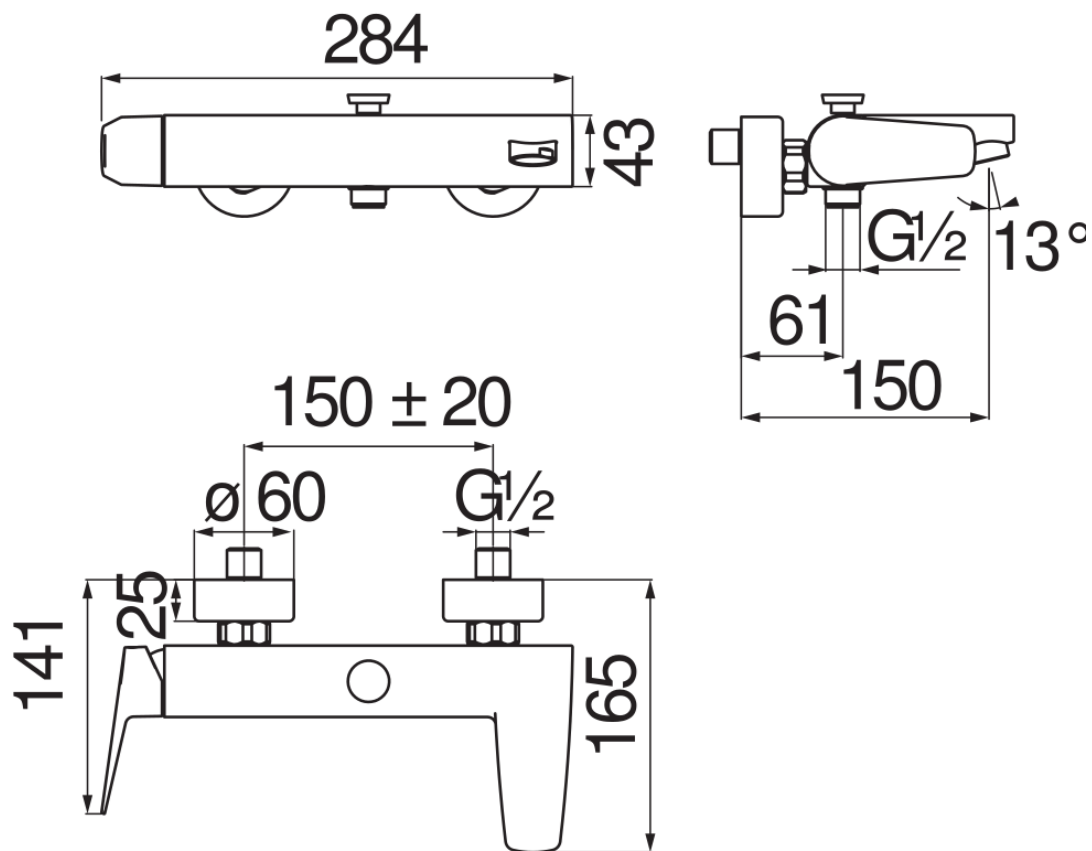

SPECIFICHE

Monocomando esterno

Chrome

Aeratore anticalcare M 28 x 1

Deviatore con ritorno automatico

Uscita ø 1/2"

Limitatore di portata con freno al 50%

Imballo: 32 x 20 x 8,5 cm / 0,00544 m³ / 2,63 kg

CERTIFICAZIONI

DIAGRAMMA DI PORTATA: ACQUA CALDA/FREDDA

DIAGRAMMA DI PORTATA: ACQUA MISCELATA