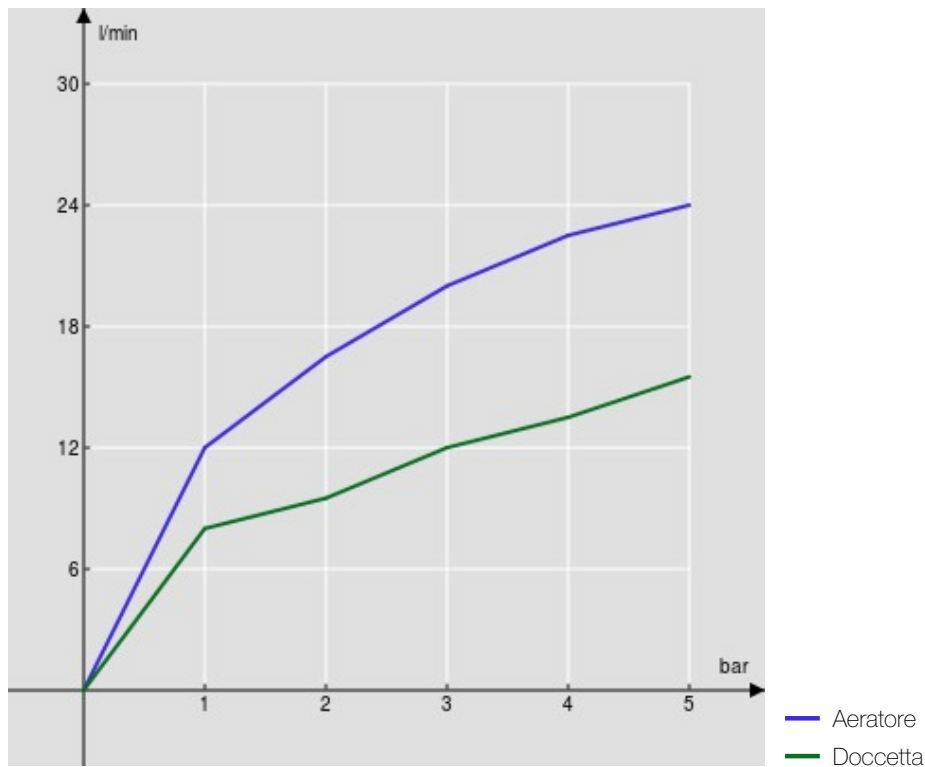

SPECIFICHE

Monocomando esterno

Chrome

Aeratore anticalcare M 28 x 1

Deviatore con ritorno automatico

Uscita ø 1/2"

Limitatore di portata con freno al 50%

Imballo: 32 x 20 x 8,5 cm / 0,00544 m³ / 2,63 kg

CERTIFICAZIONI

DIAGRAMMA DI PORTATA: ACQUA CALDA/FREDDA

DIAGRAMMA DI PORTATA: ACQUA MISCELATA