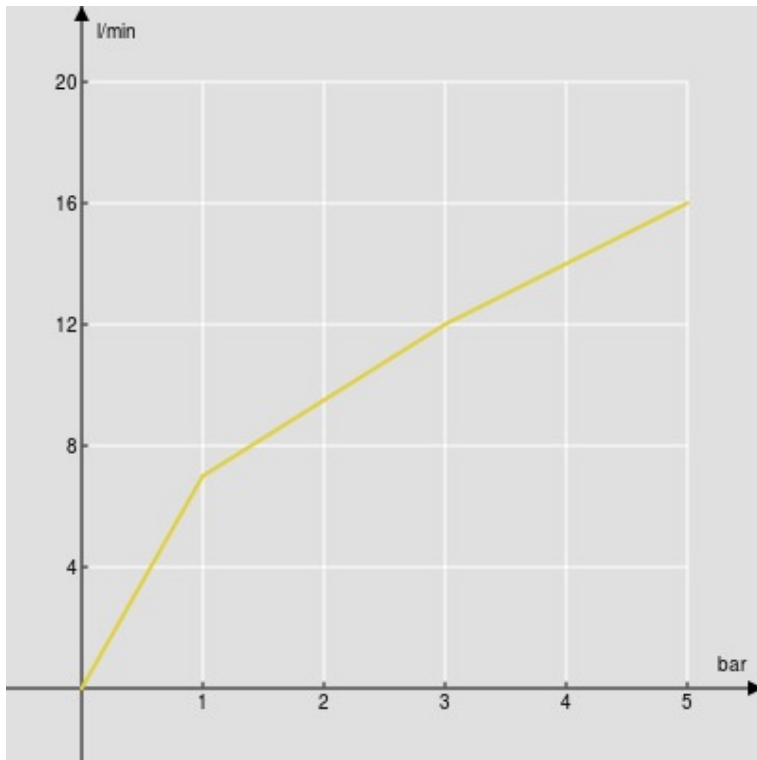

SPECIFICHE

Monocomando esterno

Chrome

Uscita ø 1/2"

Limitatore di portata con freno al 50%

Imballo: 21 x 17,3 x 7,2 cm / 0,00262 m<sup>3</sup> / 1,54 kg

CERTIFICAZIONI

DIAGRAMMA DI PORTATA: ACQUA CALDA/FREDDA

DIAGRAMMA DI PORTATA: ACQUA MISCELATA