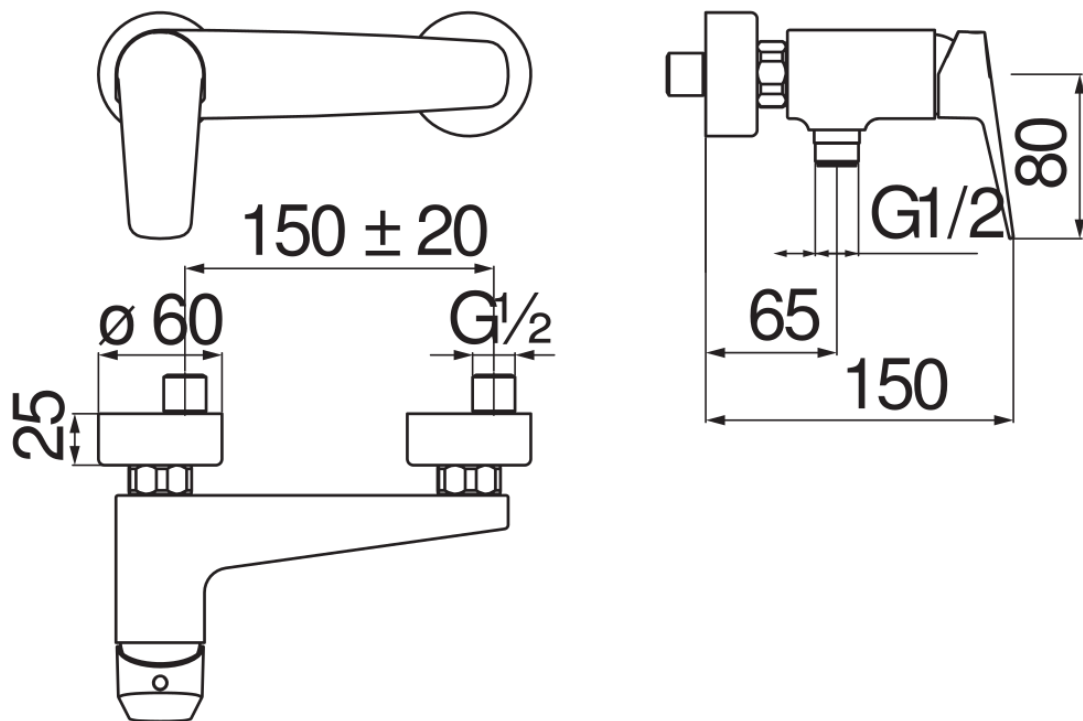

SPECIFICHE

Monocomando esterno

Chrome

Uscita ø 1/2"

Limitatore di portata con freno al 50%

Imballo: 21 x 17,3 x 7,2 cm / 0,00262 m<sup>3</sup> / 1,54 kg

CERTIFICAZIONI

DIAGRAMMA DI PORTATA: ACQUA CALDA/FREDDA

DIAGRAMMA DI PORTATA: ACQUA MISCELATA