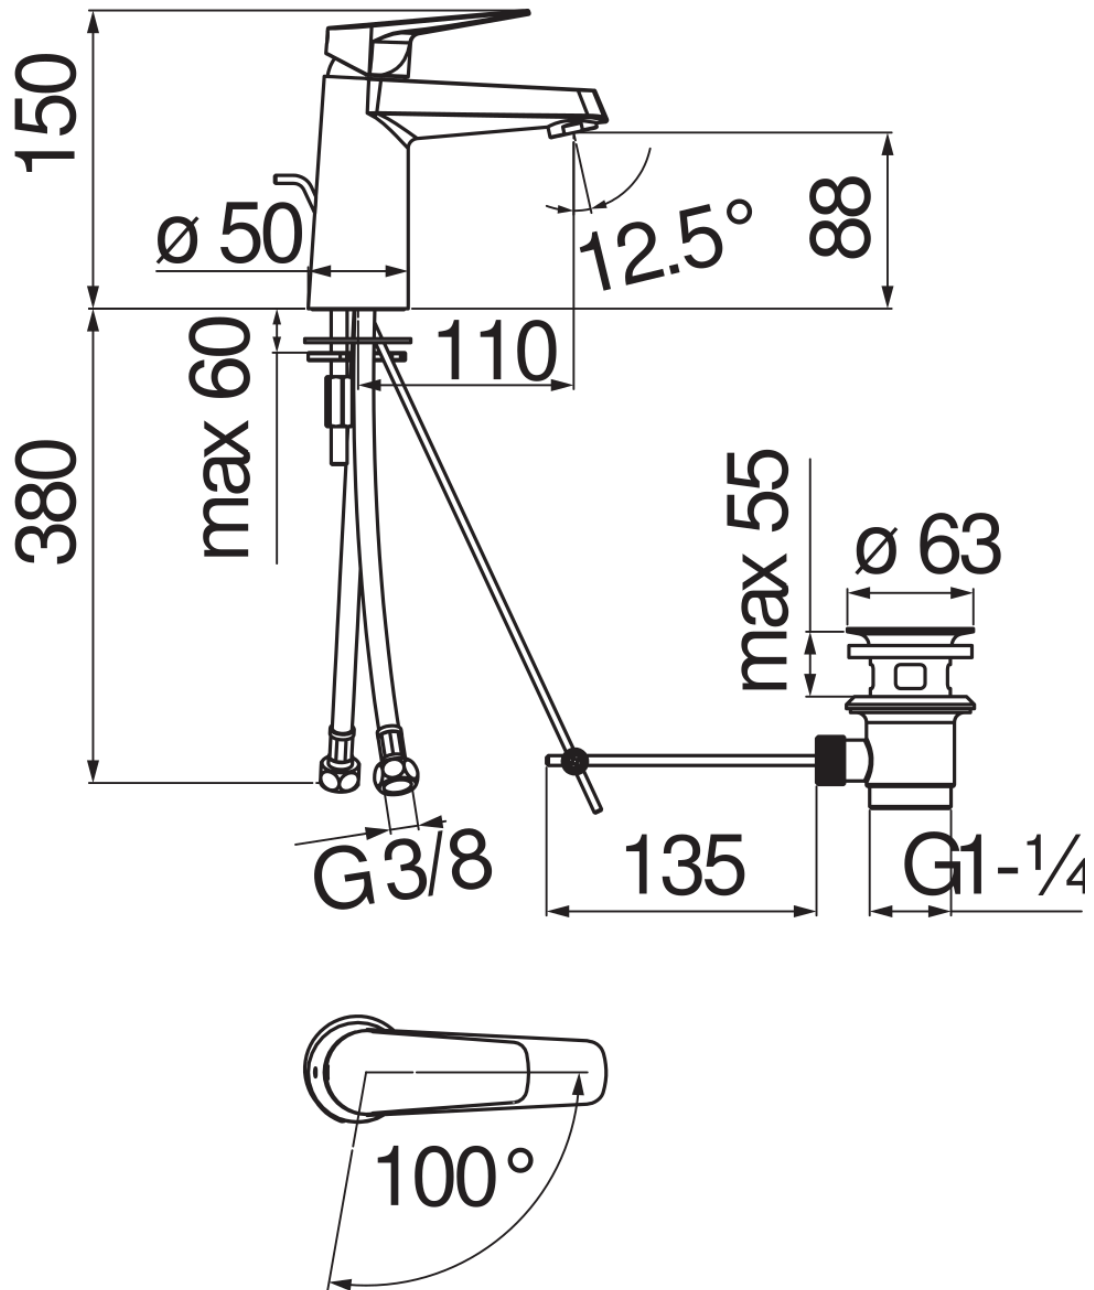

SPECIFICHE

Monocomando a risparmio idrico ed energetico

Chrome

Aeratore anticalcare M 24 x 1, portata 5 l/min

Scarico 1 1/4" con sistema brevettato SNAP

Flessibili inox  $\varnothing$  3/8"

Limitatore di energia con apertura in acqua fredda

Imballo: 41,2 x 16,4 x 7,1 cm / 0,004797 m<sup>3</sup> / 1,76 kg

DIAGRAMMA DI PORTATA: ACQUA CALDA/FREDDA

DIAGRAMMA DI PORTATA: ACQUA MISCELATA