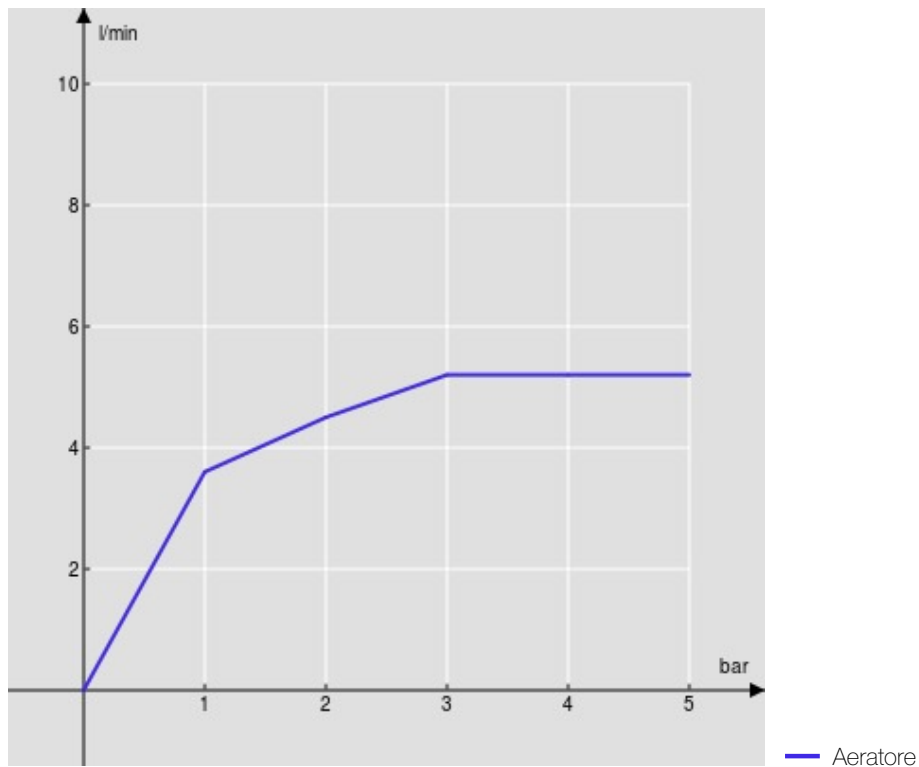

SPECIFICHE

Monocomando a risparmio idrico ed energetico

Chrome

Aeratore anticalcare M 24 x 1, portata 5 l/min

Scarico 1 1/4" con sistema brevettato SNAP

Flessibili inox  $\varnothing$  3/8"

Limitatore di energia con apertura in acqua fredda

Imballo: 41,2 x 16,4 x 7,1 cm / 0,004797 m<sup>3</sup> / 1,76 kg

DIAGRAMMA DI PORTATA: ACQUA CALDA/FREDDA

DIAGRAMMA DI PORTATA: ACQUA MISCELATA