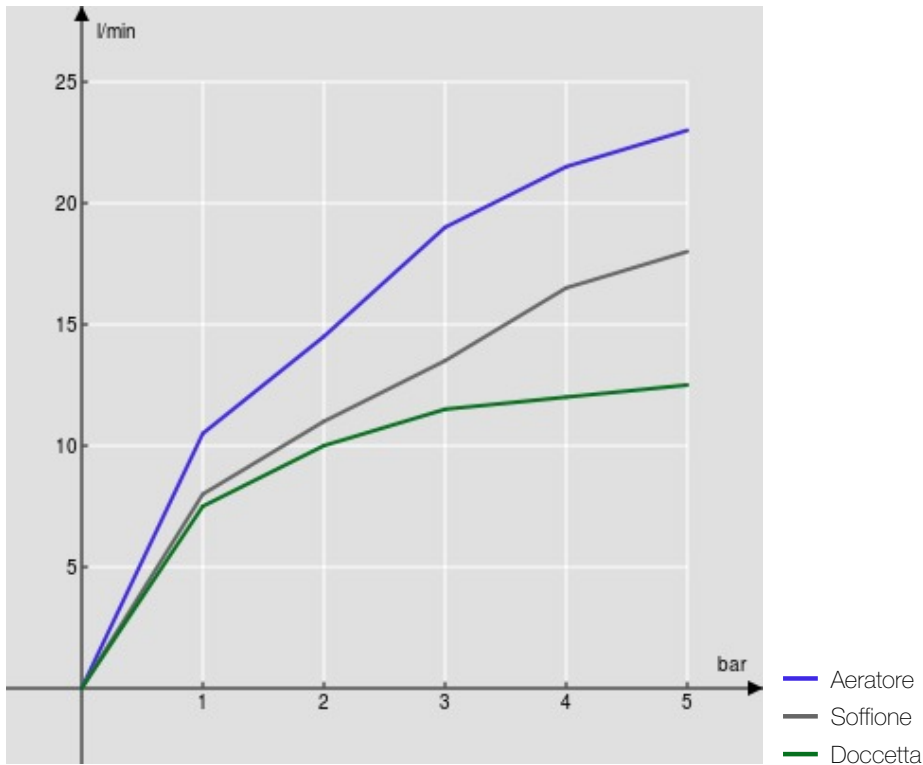

SPECIFICHE

Termostatico esterno per vasca

Chrome

Blocco di sicurezza 38° C

Valvoline antiritorno

Aeratore anticalcare M 28 x 1

Soffione a snodo ø 200 mm

Supporto doccetta scorrevole e orientabile

Doccetta monogetto e flessibile 150 cm

Compatibile con mensola AV00141/5

Filtri di ricambio cartuccia inclusi nella confezione  
Imballo: 117 x 42 x 8,5 cm / 0,04177 m<sup>3</sup> / 6,8 kg

CERTIFICAZIONI

DIAGRAMMA DI PORTATA: ACQUA CALDA/FREDDA

DIAGRAMMA DI PORTATA: ACQUA MISCELATA