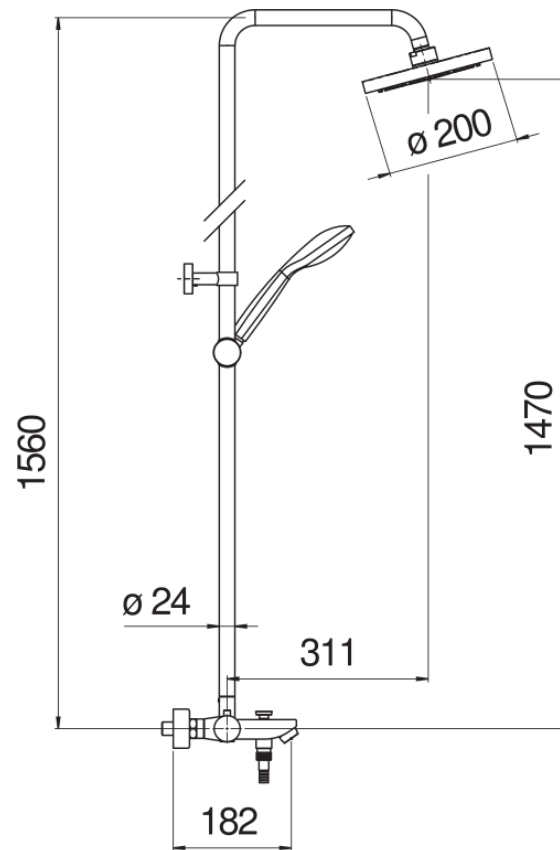

SPECIFICHE

Termostatico esterno per vasca

Chrome

Blocco di sicurezza 38° C

Valvoline antiritorno

Aeratore anticalcare M 28 x 1

Soffione a snodo ø 200 mm

Supporto doccetta scorrevole e orientabile

Doccetta monogetto e flessibile 150 cm

Compatibile con mensola AV00141/5

Filtri di ricambio cartuccia inclusi nella confezione  
Imballo: 117 x 42 x 8,5 cm / 0,04177 m<sup>3</sup> / 6,8 kg

CERTIFICAZIONI

DIAGRAMMA DI PORTATA: ACQUA CALDA/FREDDA

DIAGRAMMA DI PORTATA: ACQUA MISCELATA