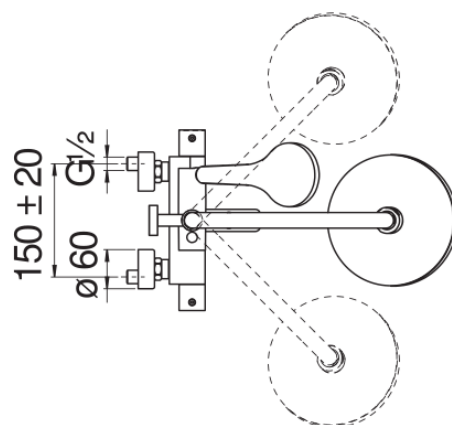

SPECIFICHE

Termostatico esterno per vasca

Chrome

Blocco di sicurezza 38° C

Valvoline antiritorno

Aeratore anticalcare M 28 x 1

Soffione a snodo ø 200 mm

Supporto doccetta scorrevole e orientabile

Doccetta monogetto e flessibile 150 cm

Compatibile con mensola AV00141/5

Filtri di ricambio cartuccia inclusi nella confezione  
Imballo: 117 x 42 x 8,5 cm / 0,04177 m<sup>3</sup> / 6,8 kg

CERTIFICAZIONI

DIAGRAMMA DI PORTATA: ACQUA CALDA/FREDDA

DIAGRAMMA DI PORTATA: ACQUA MISCELATA