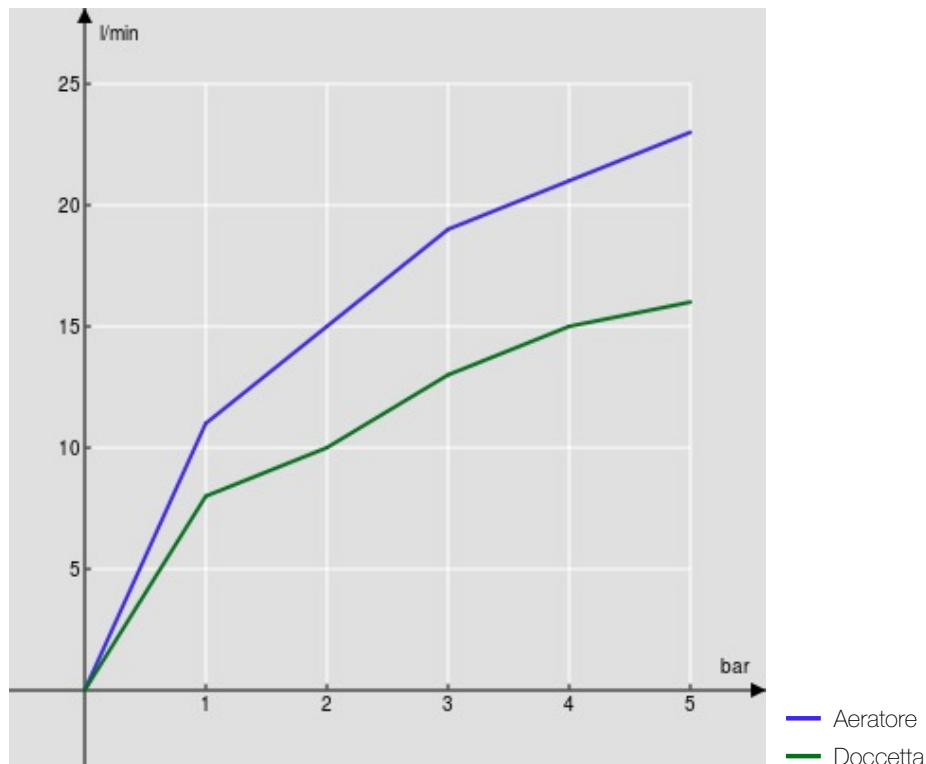

SPECIFICHE

Termostatico esterno con set doccia

Chrome

Blocco di sicurezza 38° C

Valvole antiritorno

Aeratore anticalcare M 28 x 1

Deviatore a 2 vie ceramico

Doccetta monogetto, supporto orientabile e flessibile 150 cm

Filtri di ricambio cartuccia inclusi nella confezione

Imballo: 41 x 21 x 7 cm / 0,006027 m³ / 2,8 kg

CERTIFICAZIONI

DIAGRAMMA DI PORTATA: ACQUA CALDA/FREDDA

DIAGRAMMA DI PORTATA: ACQUA MISCELATA