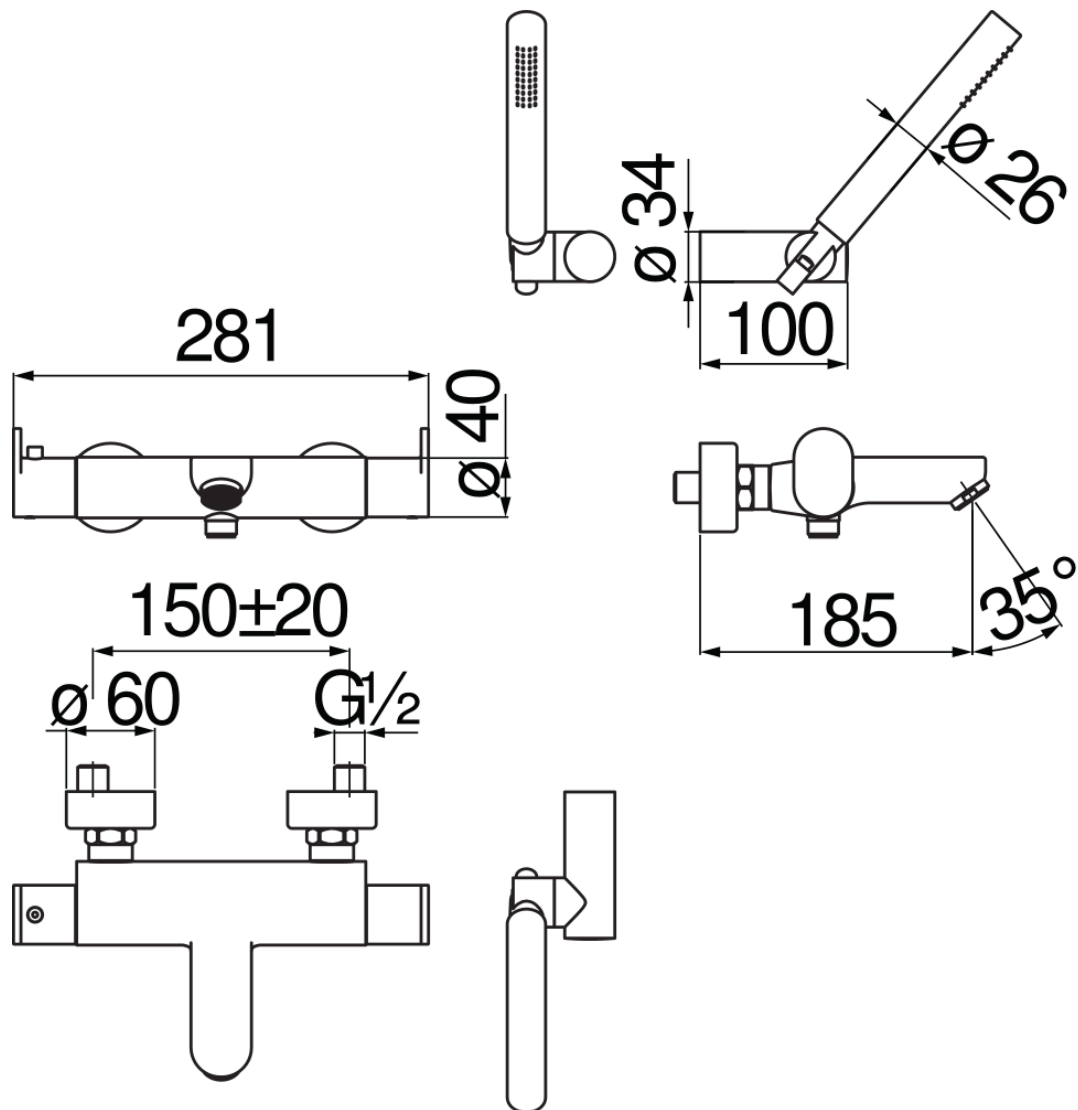

SPECIFICHE

Termostatico esterno con set doccia

Chrome

Blocco di sicurezza 38° C

Valvole antiritorno

Aeratore anticalcare M 28 x 1

Deviatore a 2 vie ceramico

Doccetta monogetto, supporto orientabile e flessibile 150 cm

Filtri di ricambio cartuccia inclusi nella confezione

Imballo: 41 x 21 x 7 cm / 0,006027 m³ / 2,8 kg

CERTIFICAZIONI

DIAGRAMMA DI PORTATA: ACQUA CALDA/FREDDA

DIAGRAMMA DI PORTATA: ACQUA MISCELATA