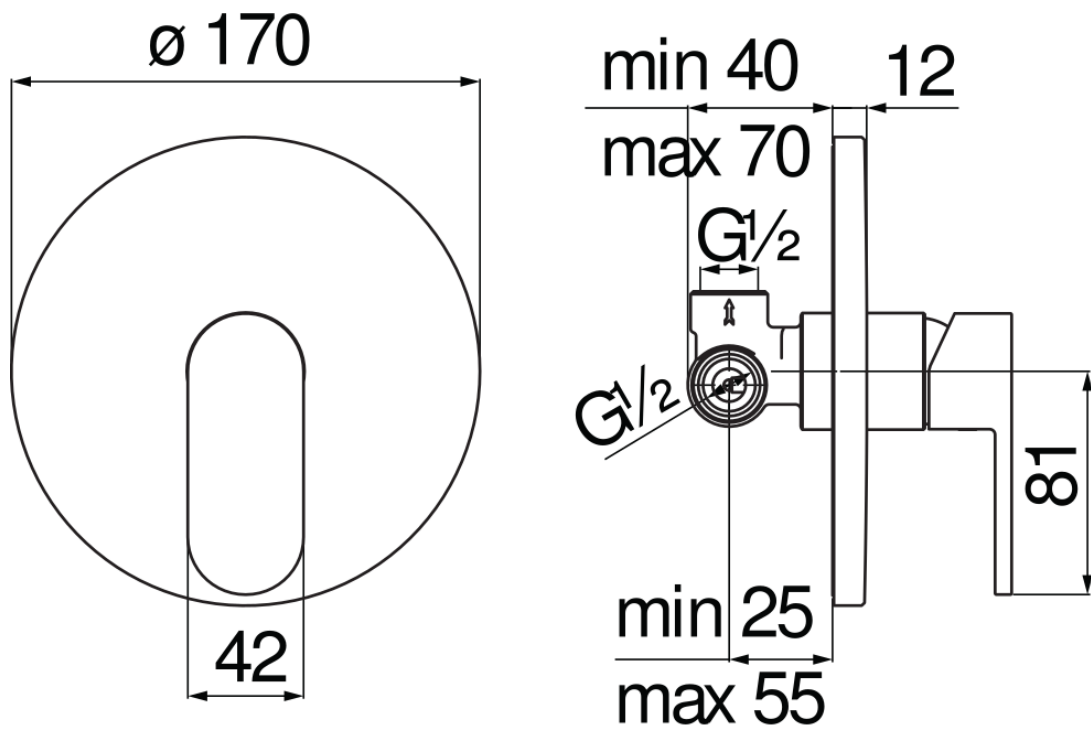

SPECIFICHE

Monocomando incasso a 1 via
Velvet black
Tenuta o-ring invisibile
Fissaggio a parete impermeabile
Ingresso acqua calda e acqua fredda \varnothing 1/2"
Uscita \varnothing 1/2"
Parte esterna e parte incasso
Limitatore di portata con freno al 50%
Imballo: 17,1 x 10,8 x 11 cm / 0,00203 m³ / 1,27 kg

CERTIFICAZIONI

DIAGRAMMA DI PORTATA: ACQUA CALDA/FREDDA

DIAGRAMMA DI PORTATA: ACQUA MISCELATA