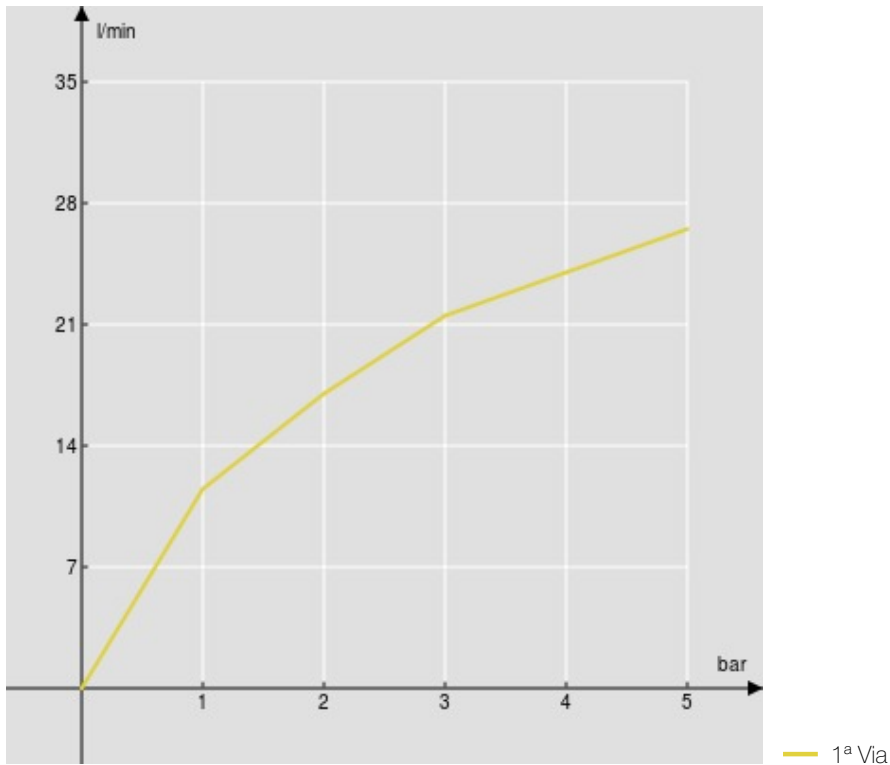

SPECIFICHE

Monocomando incasso a 1 via
Velvet black
Tenuta o-ring invisibile
Fissaggio a parete impermeabile
Ingresso acqua calda e acqua fredda \varnothing 1/2"
Uscita \varnothing 1/2"
Parte esterna e parte incasso
Limitatore di portata con freno al 50%
Imballo: 17,1 x 10,8 x 11 cm / 0,00203 m³ / 1,27 kg

CERTIFICAZIONI

DIAGRAMMA DI PORTATA: ACQUA CALDA/FREDDA

DIAGRAMMA DI PORTATA: ACQUA MISCELATA