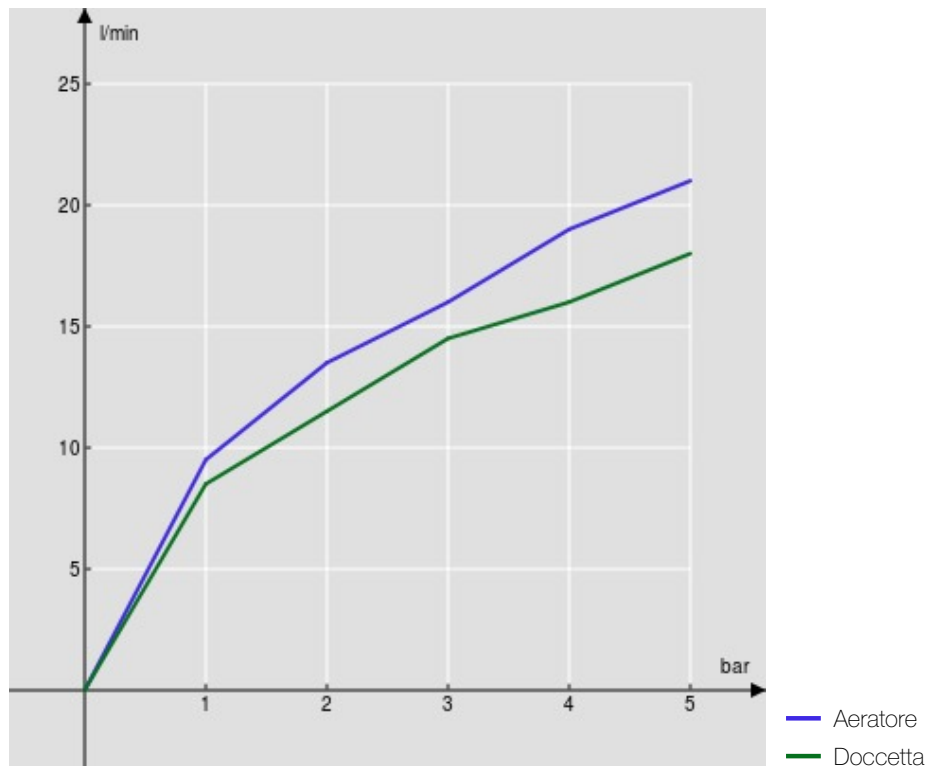

SPECIFICHE

Monocomando esterno con set doccia
Velvet black
Aeratore anticalcare M 24 x 1
Deviatore con ritorno automatico
Supporto doccetta orientabile
Doccetta monogetto e flessibile 150 cm
Limitatore di portata con freno al 50%
Imballo: 37,1 x 23,7 x 11 cm / 0,00967 m³ / 3,52 kg

CERTIFICAZIONI

DIAGRAMMA DI PORTATA: ACQUA CALDA/FREDDA

DIAGRAMMA DI PORTATA: ACQUA MISCELATA