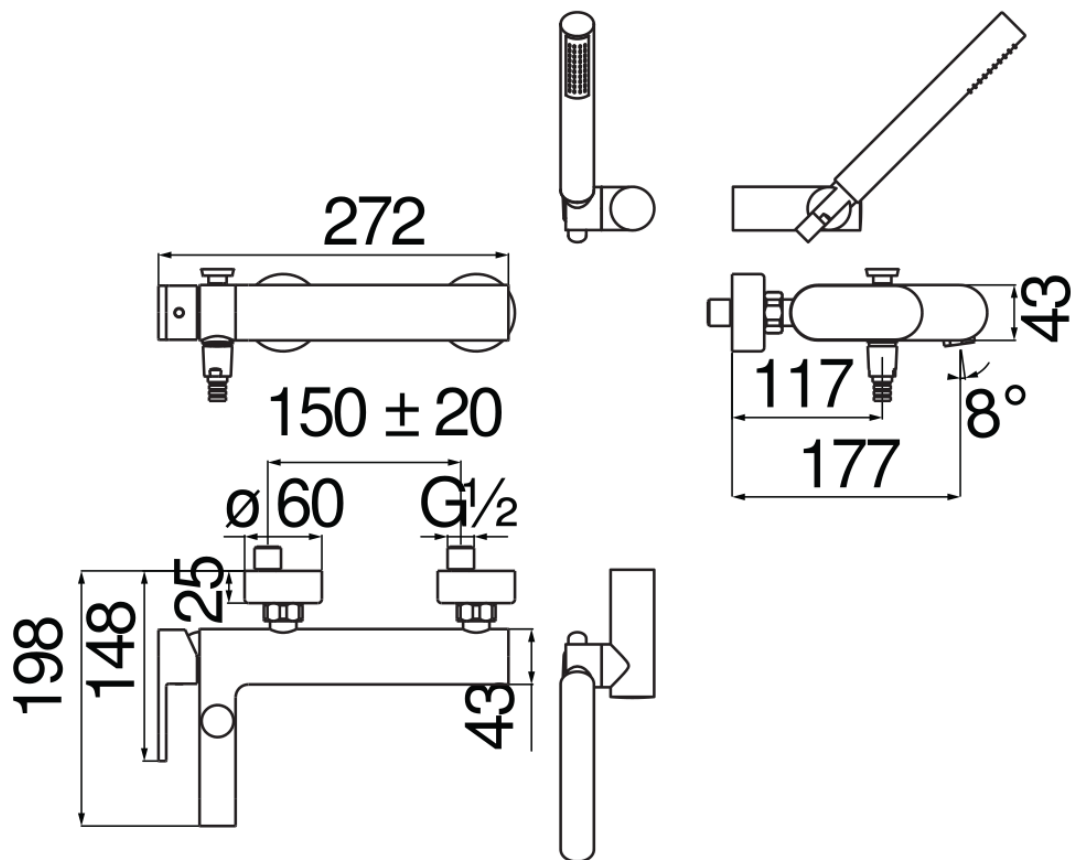

SPECIFICHE

Monocomando esterno con set doccia
Velvet black
Aeratore anticalcare M 24 x 1
Deviatore con ritorno automatico
Supporto doccetta orientabile
Doccetta monogetto e flessibile 150 cm
Limitatore di portata con freno al 50%
Imballo: 37,1 x 23,7 x 11 cm / 0,00967 m³ / 3,52 kg

CERTIFICAZIONI

DIAGRAMMA DI PORTATA: ACQUA CALDA/FREDDA

DIAGRAMMA DI PORTATA: ACQUA MISCELATA