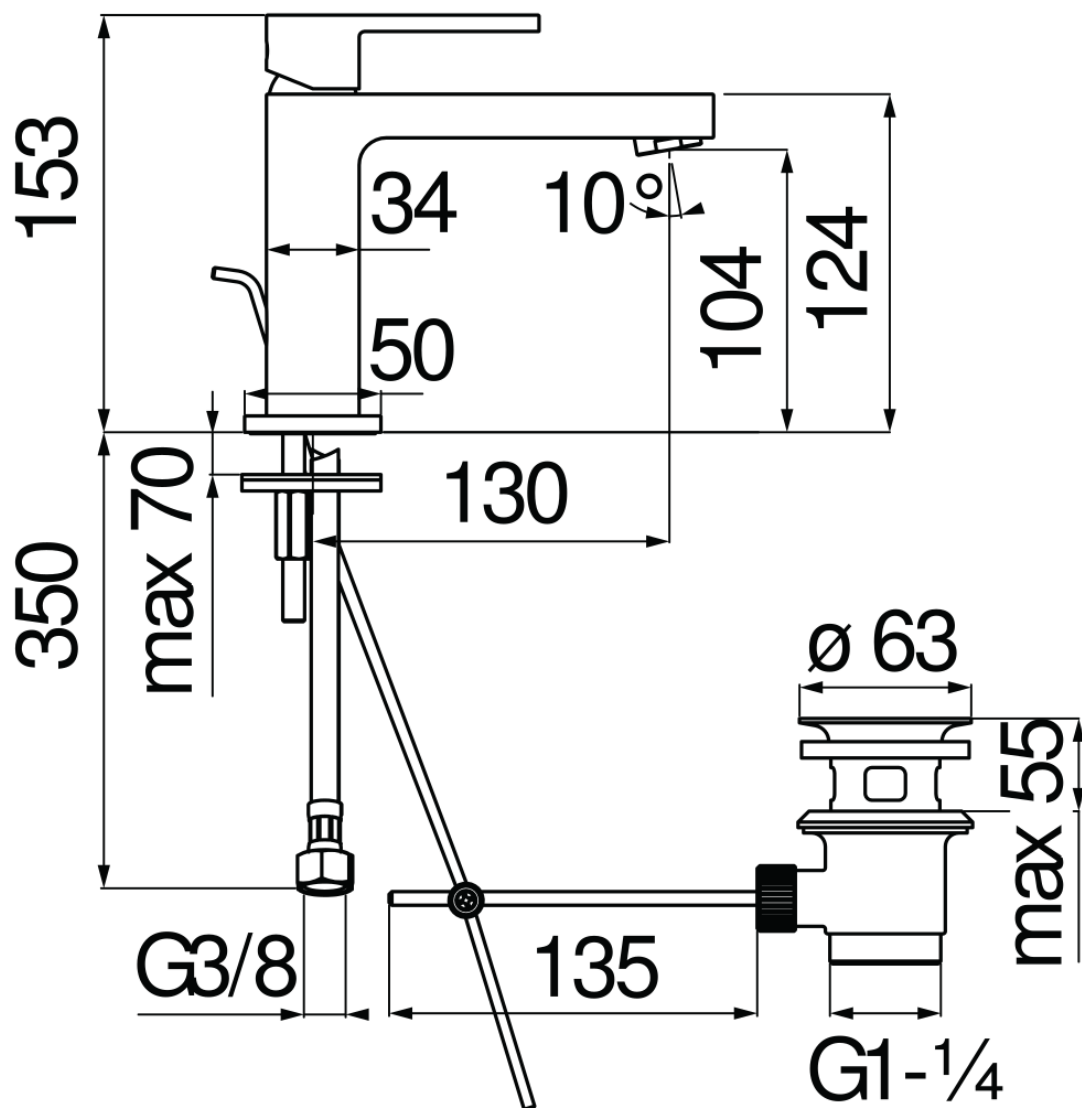

SPECIFICHE

Monocomando

Velvet black

Aeratore anticalcare M 24 x 1

Scarico 1 1/4" con sistema brevettato SNAP

Flessibili inox ø 3/8"

Limitatore di portata con freno al 50%

Imballo: 41 x 21 x 7 cm / 0,006027 m³ / 1,89 kg

CERTIFICAZIONI

DIAGRAMMA DI PORTATA: ACQUA CALDA/FREDDA

DIAGRAMMA DI PORTATA: ACQUA MISCELATA