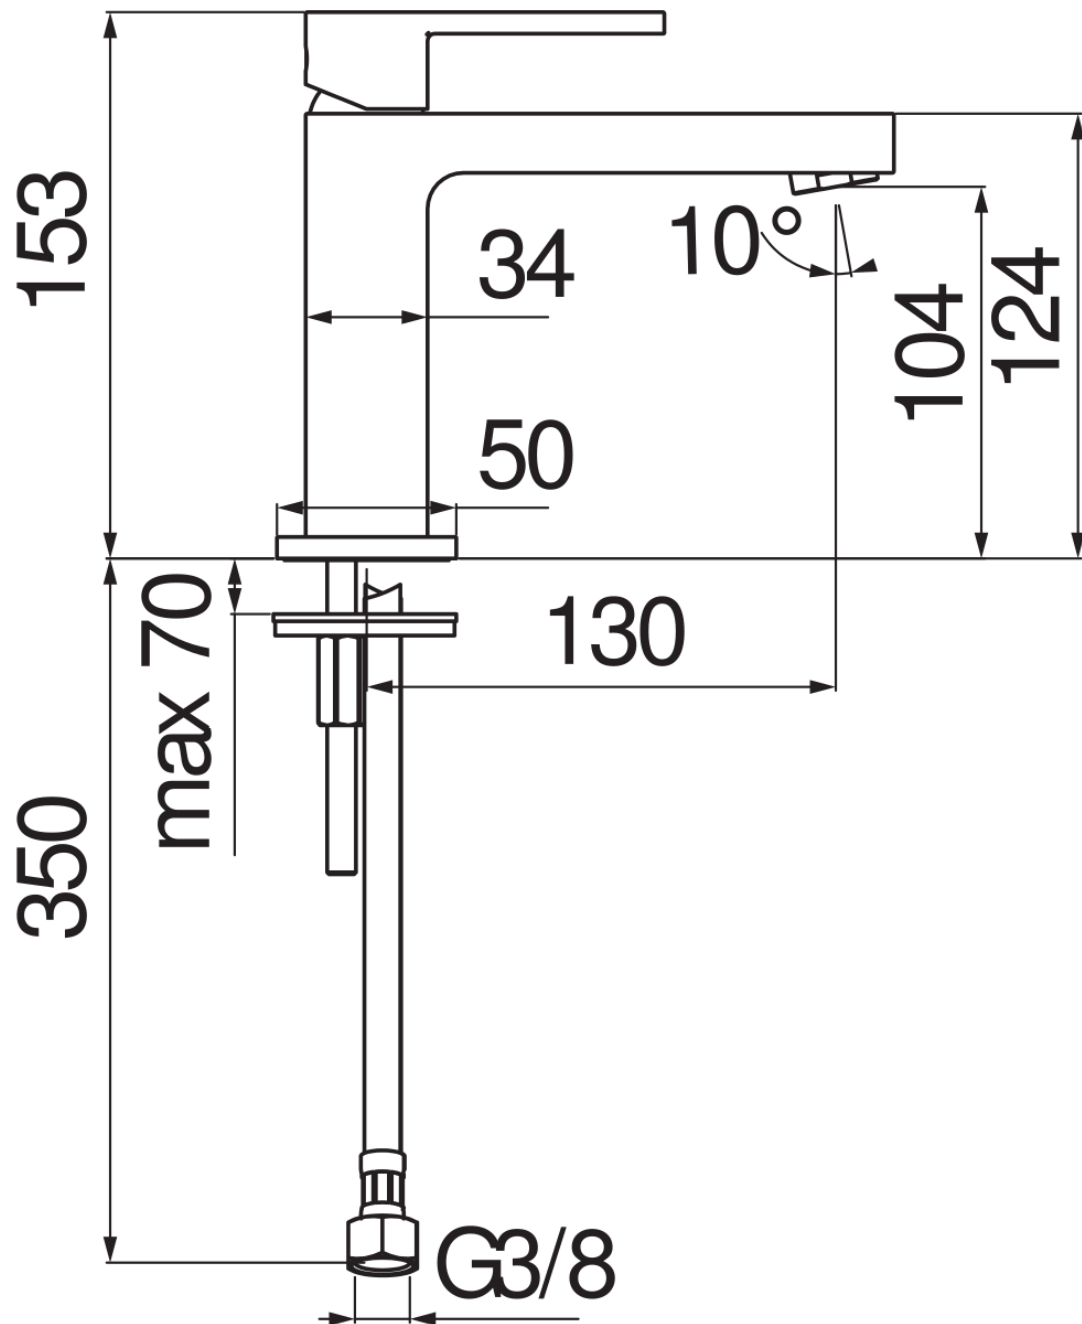

SPECIFICHE

Monocomando

Velvet black

Aeratore anticalcare M 24 x 1

Senza scarico

Flessibili inox ø 3/8"

Limitatore di portata con freno al 50%

Imballo: 41 x 21 x 7 cm / 0,006027 m³ / 1,89 kg

CERTIFICAZIONI

DIAGRAMMA DI PORTATA: ACQUA CALDA/FREDDA

DIAGRAMMA DI PORTATA: ACQUA MISCELATA