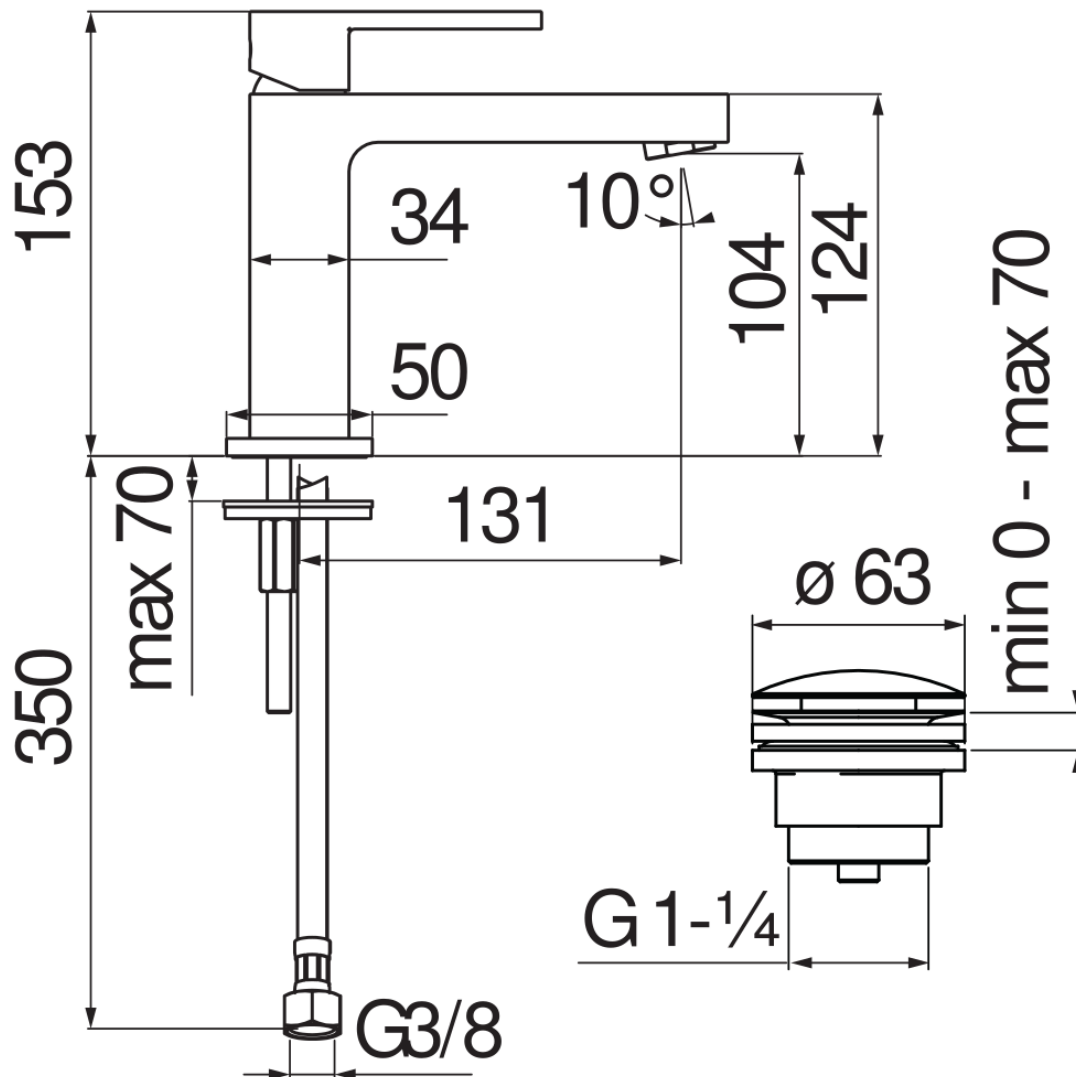

SPECIFICHE

Monocomando

Chrome

Aeratore anticalcare M 24 x 1

Scarico 1 1/4" push

Flessibili inox ø 3/8"

Limitatore di portata con freno al 50%

Imballo: 41 x 21 x 7 cm / 0,006027 m<sup>3</sup> / 1,89 kg

DIAGRAMMA DI PORTATA: ACQUA CALDA/FREDDA

DIAGRAMMA DI PORTATA: ACQUA MISCELATA