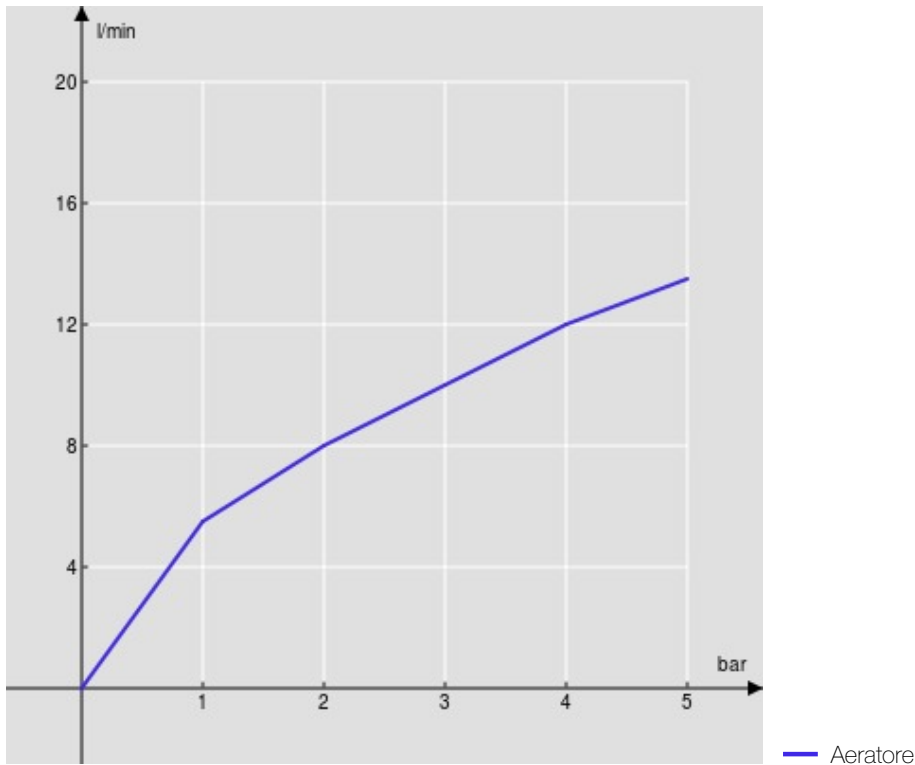

SPECIFICHE

Monocomando

Chrome

Aeratore anticalcare M 24 x 1

Scarico 1 1/4" push

Flessibili inox ø 3/8"

Limitatore di portata con freno al 50%

Imballo: 41 x 21 x 7 cm / 0,006027 m<sup>3</sup> / 1,89 kg

DIAGRAMMA DI PORTATA: ACQUA CALDA/FREDDA

DIAGRAMMA DI PORTATA: ACQUA MISCELATA