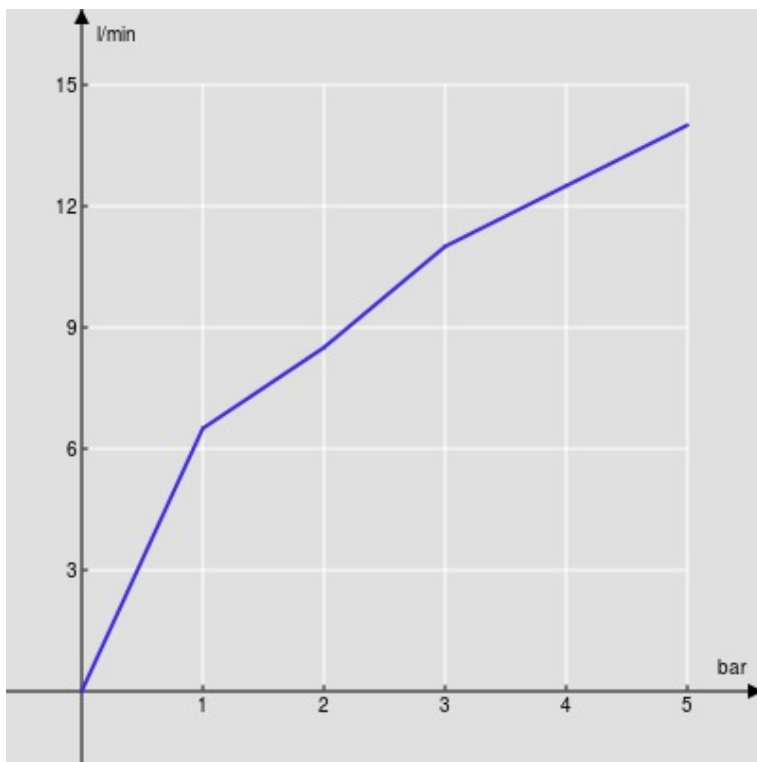

SPECIFICHE

Monocomando a bacinella

Chrome

Aeratore anticalcare M 24 x 1

Scarico 1 1/4" push

Flessibili inox ø 3/8"

Limitatore di portata con freno al 50%

Imballo: 56,5 x 29 x 7,1 cm / 0,011633 m<sup>3</sup> / 3,24 kg

CERTIFICAZIONI

DIAGRAMMA DI PORTATA: ACQUA CALDA/FREDDA

— Aeratore

DIAGRAMMA DI PORTATA: ACQUA MISCELATA

— Aeratore