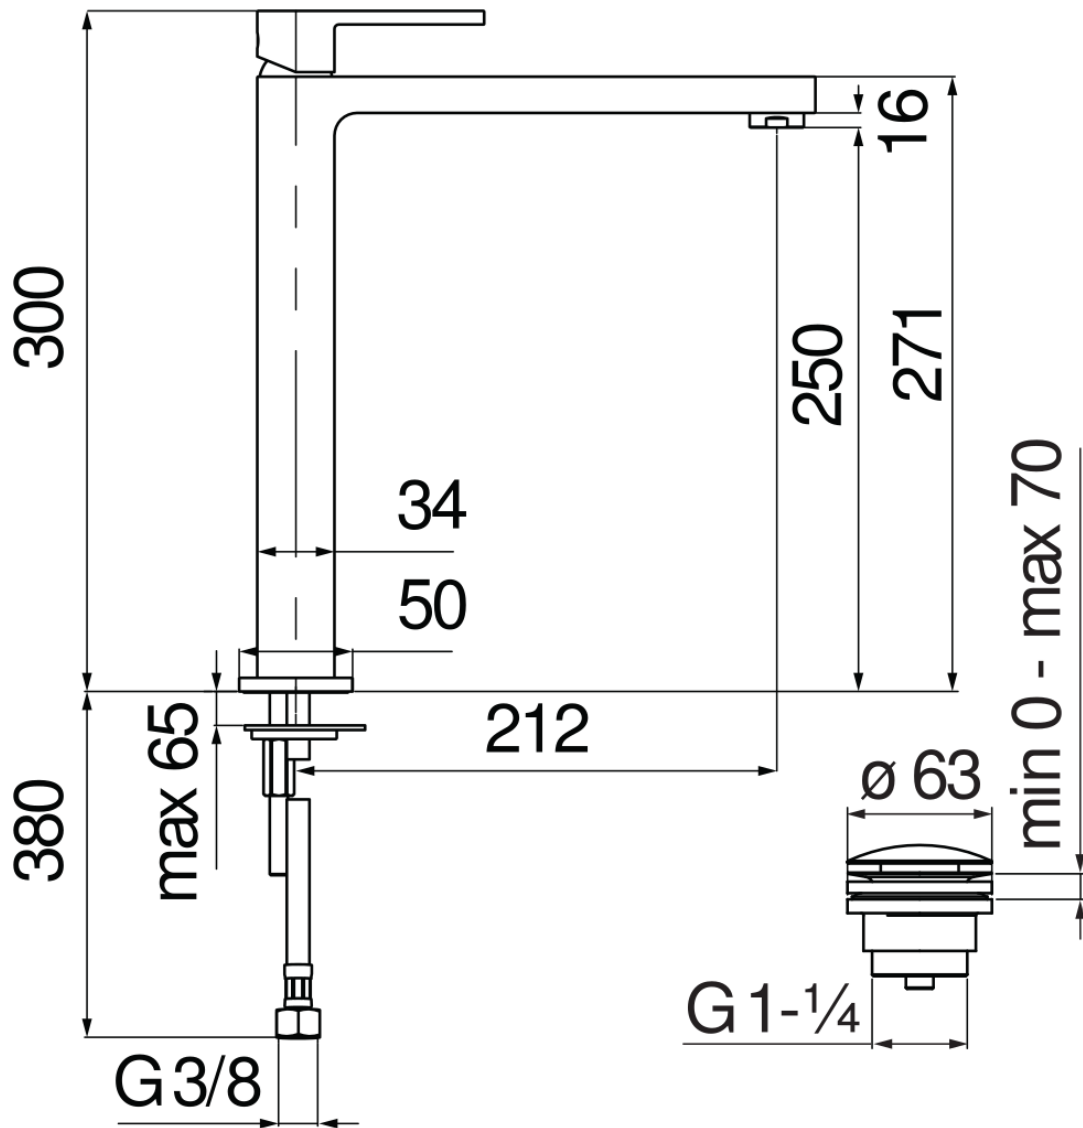

SPECIFICHE

Monocomando a bacinella

Chrome

Aeratore anticalcare M 24 x 1

Scarico 1 1/4" push

Flessibili inox ø 3/8"

Limitatore di portata con freno al 50%

Imballo: 56,5 x 29 x 7,1 cm / 0,011633 m<sup>3</sup> / 3,24 kg

CERTIFICAZIONI

DIAGRAMMA DI PORTATA: ACQUA CALDA/FREDDA

— Aeratore

DIAGRAMMA DI PORTATA: ACQUA MISCELATA

— Aeratore