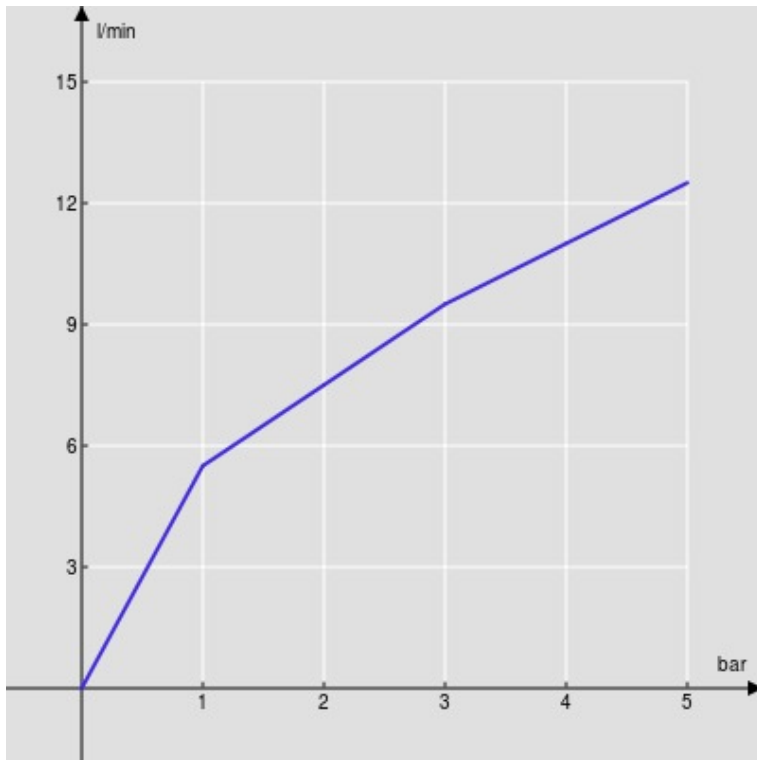

SPECIFICHE

Monocomando a bacinella

Chrome

Aeratore anticalcare M 24 x 1

Scarico 1 1/4" push

Flessibili inox ø 3/8"

Limitatore di portata con freno al 50%

Imballo: 56,5 x 29 x 7,1 cm / 0,011633 m<sup>3</sup> / 3,24 kg

CERTIFICAZIONI

DIAGRAMMA DI PORTATA: ACQUA CALDA/FREDDA

— Aeratore

DIAGRAMMA DI PORTATA: ACQUA MISCELATA

— Aeratore