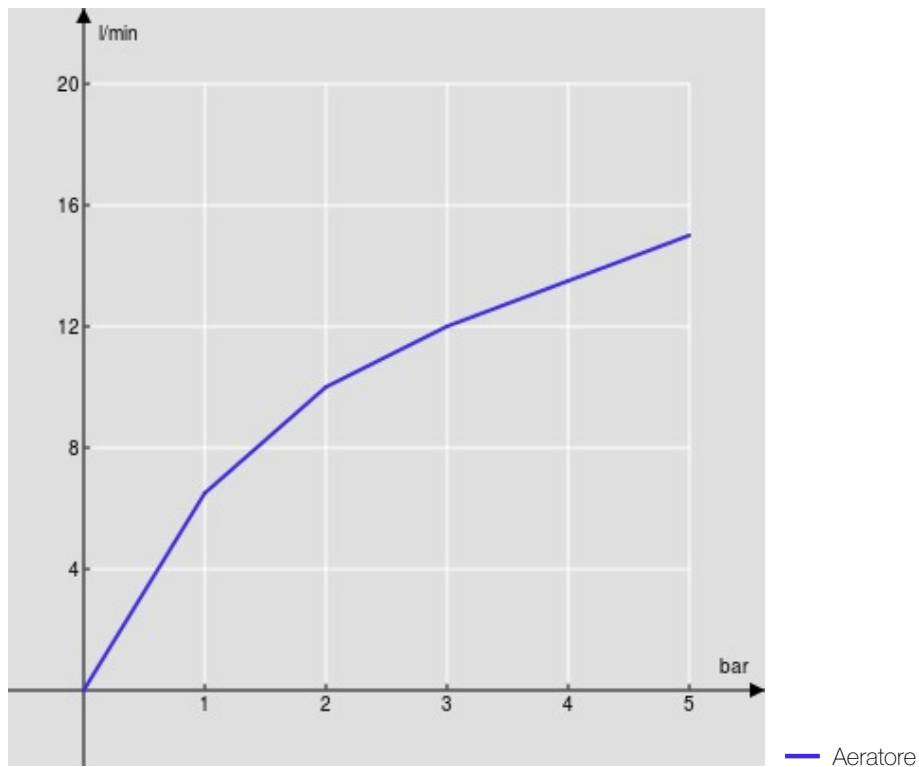

SPECIFICHE

Parte esterna monocomando a parete

Velvet black

Aeratore anticalcare M 24 x 1

Lunghezza bocca 150 mm

Senza scarico

Limitatore di portata con freno al 50%

Imballo: 32 x 16,5 x 7 cm / 0,0037 m³ / 1,53 kg

CERTIFICAZIONI

DIAGRAMMA DI PORTATA: ACQUA CALDA/FREDDA

DIAGRAMMA DI PORTATA: ACQUA MISCELATA