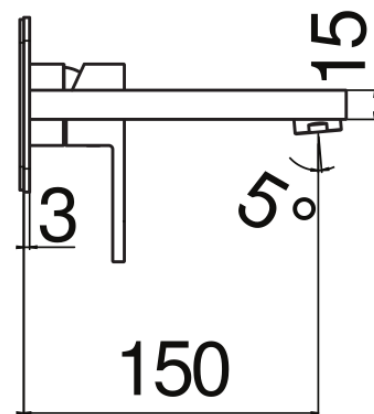

SPECIFICHE

Parte esterna monocomando a parete

Velvet black

Aeratore anticalcare M 24 x 1

Lunghezza bocca 150 mm

Senza scarico

Limitatore di portata con freno al 50%

Imballo: 32 x 16,5 x 7 cm / 0,0037 m³ / 1,53 kg

CERTIFICAZIONI

DIAGRAMMA DI PORTATA: ACQUA CALDA/FREDDA

DIAGRAMMA DI PORTATA: ACQUA MISCELATA