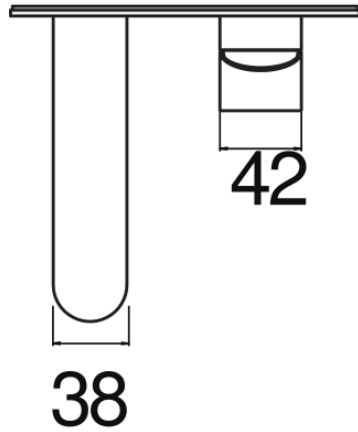

DIAGRAMMA DI PORTATA: ACQUA CALDA/FREDDA