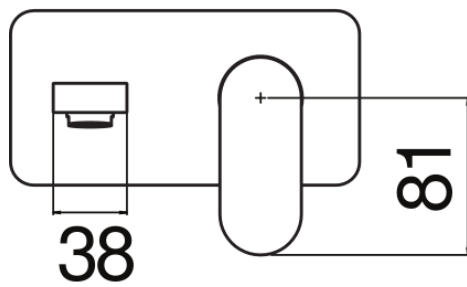

SPECIFICHE

Parte esterna monocomando a parete

Velvet black

Aeratore anticalcare M 24 x 1

Lunghezza bocca 150 mm

Senza scarico

Limitatore di portata con freno al 50%

Imballo: 32 x 16,5 x 7 cm / 0,0037 m³ / 1,53 kg

CERTIFICAZIONI

DIAGRAMMA DI PORTATA: ACQUA CALDA/FREDDA

DIAGRAMMA DI PORTATA: ACQUA MISCELATA