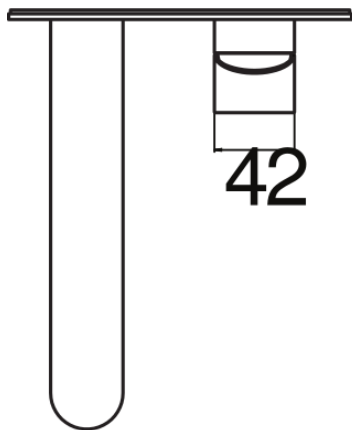

SPECIFICHE

Parte esterna monocomando a parete bocca lunga

Velvet black

Aeratore anticalcare M 24 x 1

Lunghezza bocca 200 mm

Senza scarico

Limitatore di portata con freno al 50%

Imballo: 32 x 16,5 x 7 cm / 0,0037 m³ / 1,53 kg

DIAGRAMMA DI PORTATA: ACQUA CALDA/FREDDA

— Aeratore

DIAGRAMMA DI PORTATA: ACQUA MISCELATA

— Aeratore