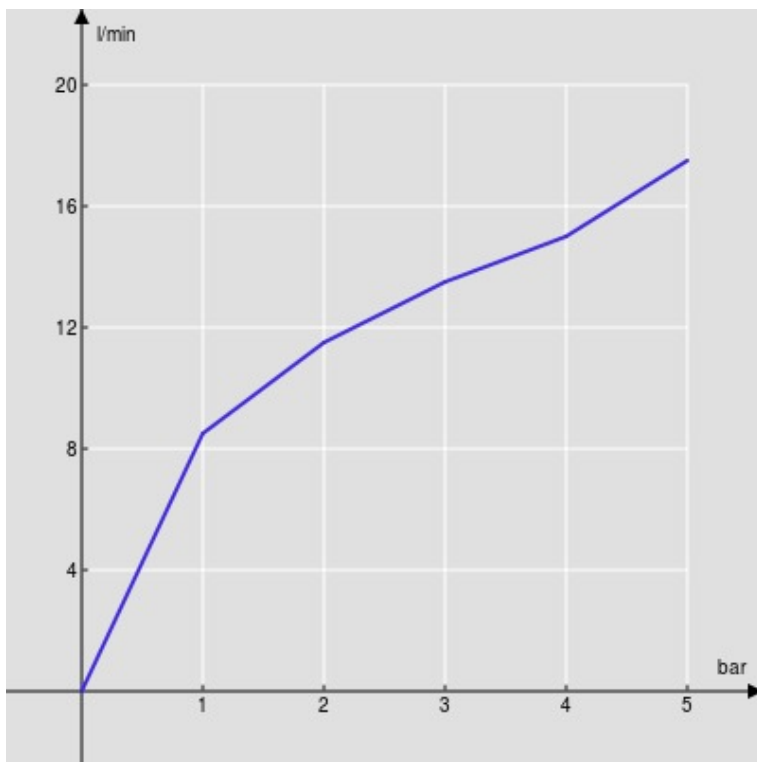

SPECIFICHE

Parte esterna monocomando a parete bocca lunga

Velvet black

Aeratore anticalcare M 24 x 1

Lunghezza bocca 200 mm

Senza scarico

Limitatore di portata con freno al 50%

Imballo: 32 x 16,5 x 7 cm / 0,0037 m³ / 1,53 kg

DIAGRAMMA DI PORTATA: ACQUA CALDA/FREDDA

— Aeratore

DIAGRAMMA DI PORTATA: ACQUA MISCELATA

— Aeratore