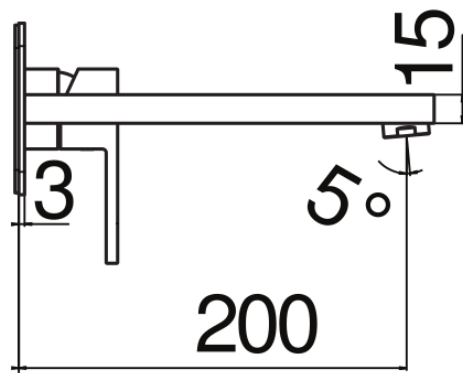

SPECIFICHE

Parte esterna monocomando a parete bocca lunga

Velvet black

Aeratore anticalcare M 24 x 1

Lunghezza bocca 200 mm

Senza scarico

Limitatore di portata con freno al 50%

Imballo: 32 x 16,5 x 7 cm / 0,0037 m³ / 1,53 kg

DIAGRAMMA DI PORTATA: ACQUA CALDA/FREDDA

— Aeratore

DIAGRAMMA DI PORTATA: ACQUA MISCELATA

— Aeratore