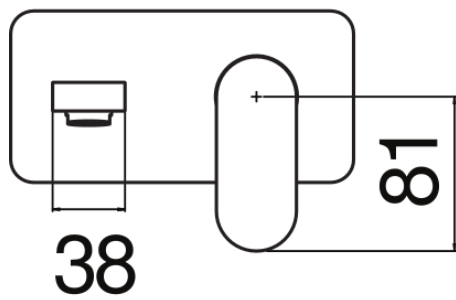

SPECIFICHE

Parte esterna monocomando a parete bocca lunga

Velvet black

Aeratore anticalcare M 24 x 1

Lunghezza bocca 200 mm

Senza scarico

Limitatore di portata con freno al 50%

Imballo: 32 x 16,5 x 7 cm / 0,0037 m³ / 1,53 kg

DIAGRAMMA DI PORTATA: ACQUA CALDA/FREDDA

— Aeratore

DIAGRAMMA DI PORTATA: ACQUA MISCELATA

— Aeratore