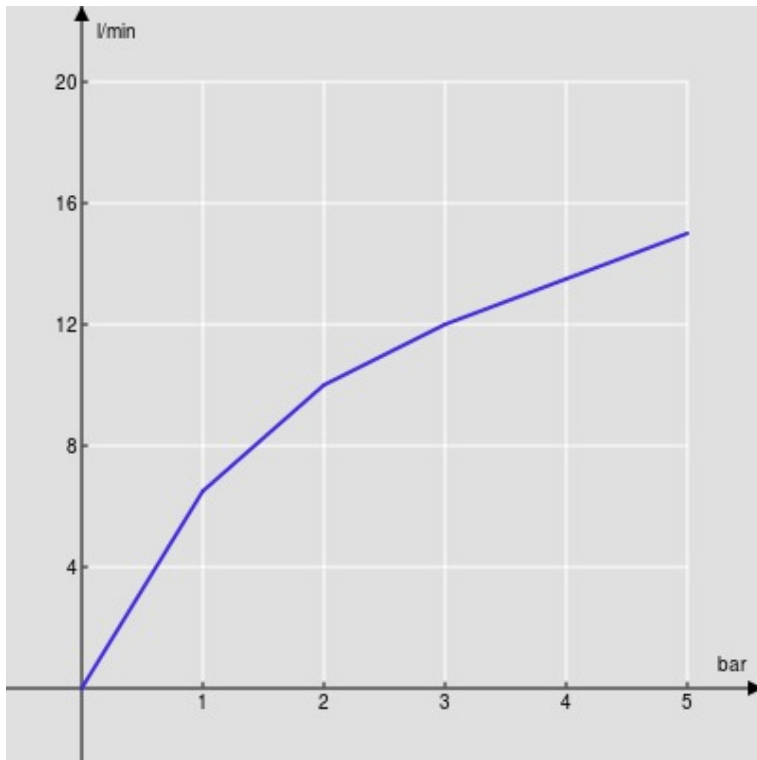

SPECIFICHE

Parte esterna monocomando a parete bocca lunga

Velvet black

Aeratore anticalcare M 24 x 1

Lunghezza bocca 200 mm

Senza scarico

Limitatore di portata con freno al 50%

Imballo: 32 x 16,5 x 7 cm / 0,0037 m³ / 1,53 kg

DIAGRAMMA DI PORTATA: ACQUA CALDA/FREDDA

— Aeratore

DIAGRAMMA DI PORTATA: ACQUA MISCELATA

— Aeratore