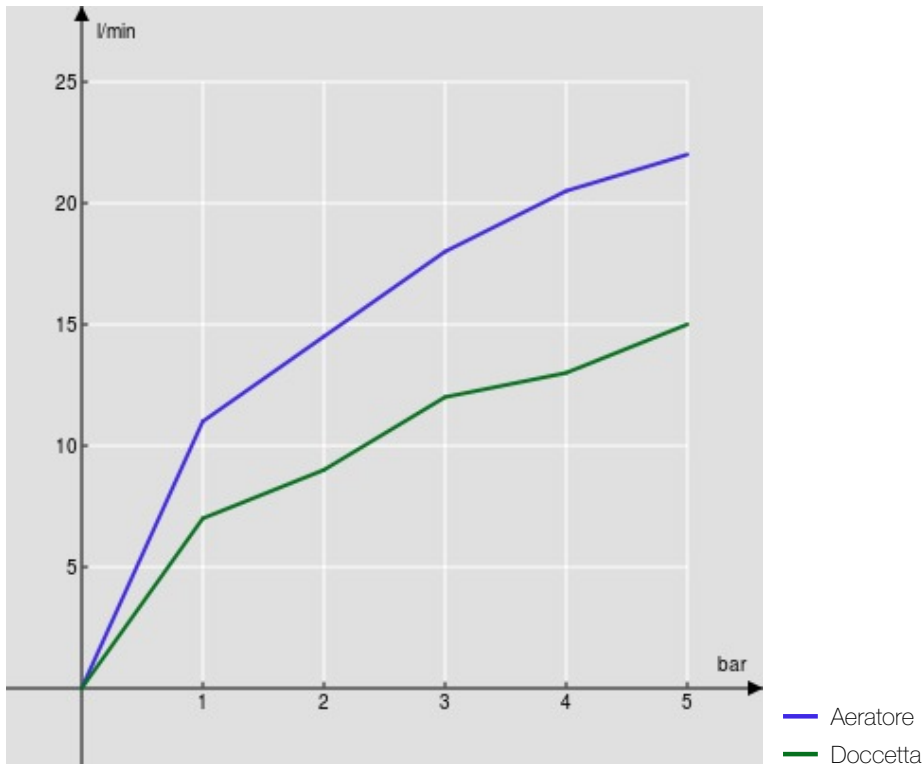

SPECIFICHE

Monocomando esterno con set doccia  
Moon drop PVD  
Aeratore anticalcare M 24 x 1  
Deviatore con ritorno automatico  
Doccetta monogetto e flessibile 150 cm  
Limitatore di portata con freno al 50%  
Imballo: 37,1 x 23,7 x 11 cm / 0,009671 m<sup>3</sup>

DIAGRAMMA DI PORTATA: ACQUA CALDA/FREDDA

DIAGRAMMA DI PORTATA: ACQUA MISCELATA