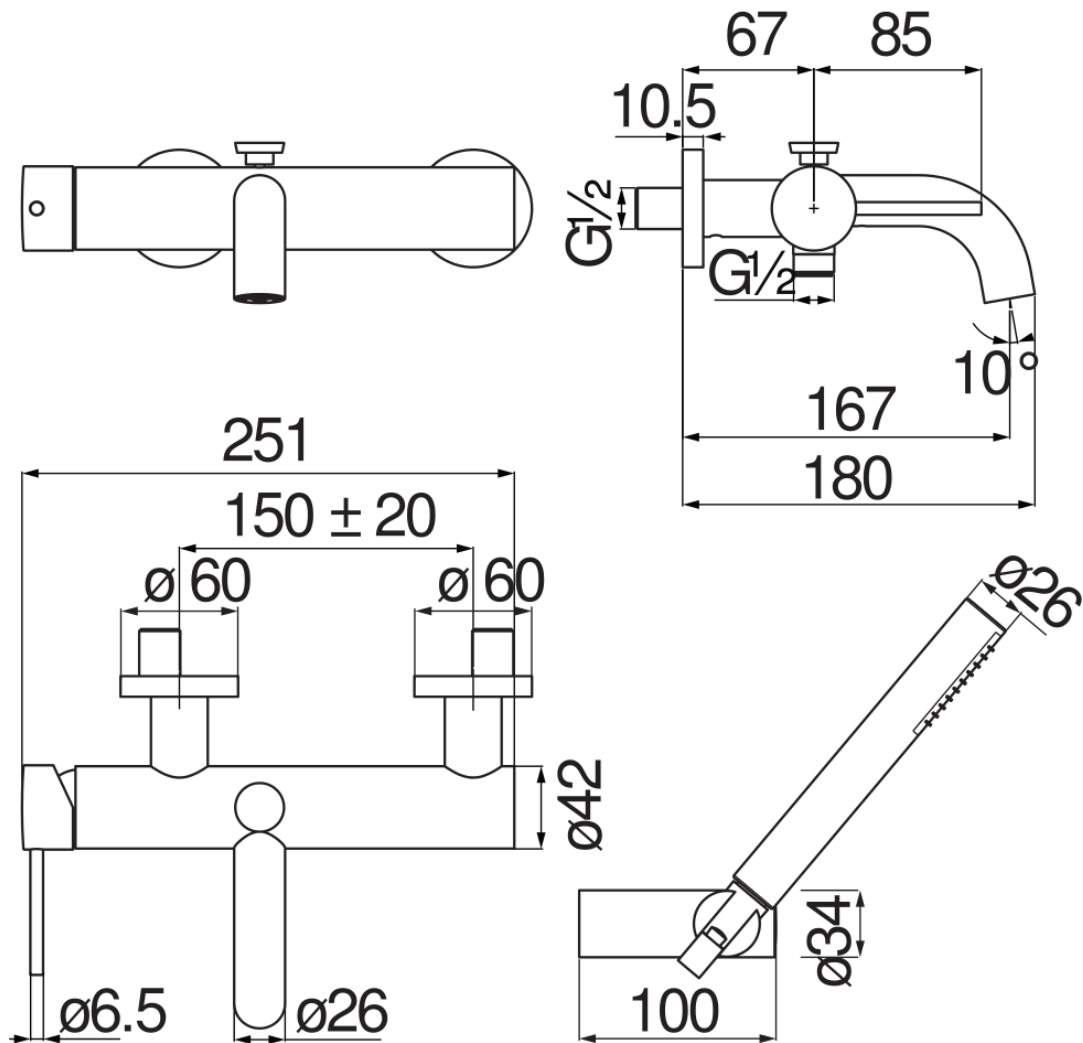

SPECIFICHE

Monocomando esterno con set doccia  
Moon drop PVD  
Aeratore anticalcare M 24 x 1  
Deviatore con ritorno automatico  
Doccetta monogetto e flessibile 150 cm  
Limitatore di portata con freno al 50%  
Imballo: 37,1 x 23,7 x 11 cm / 0,009671 m<sup>3</sup>

DIAGRAMMA DI PORTATA: ACQUA CALDA/FREDDA

DIAGRAMMA DI PORTATA: ACQUA MISCELATA