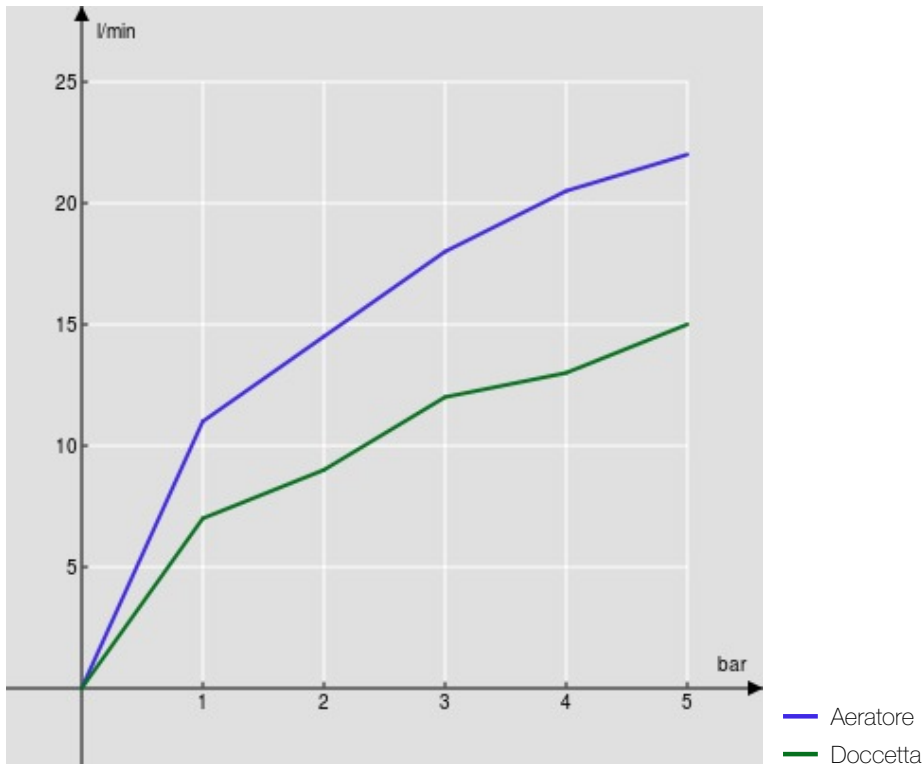

SPECIFICHE

Monocomando esterno con set doccia
Chocolate red PVD
Aeratore anticalcare M 24 x 1
Deviatore con ritorno automatico
Doccetta monogetto e flessibile 150 cm
Limitatore di portata con freno al 50%
Imballo: 37,1 x 23,7 x 11 cm / 0,009671 m³

DIAGRAMMA DI PORTATA: ACQUA CALDA/FREDDA

DIAGRAMMA DI PORTATA: ACQUA MISCELATA