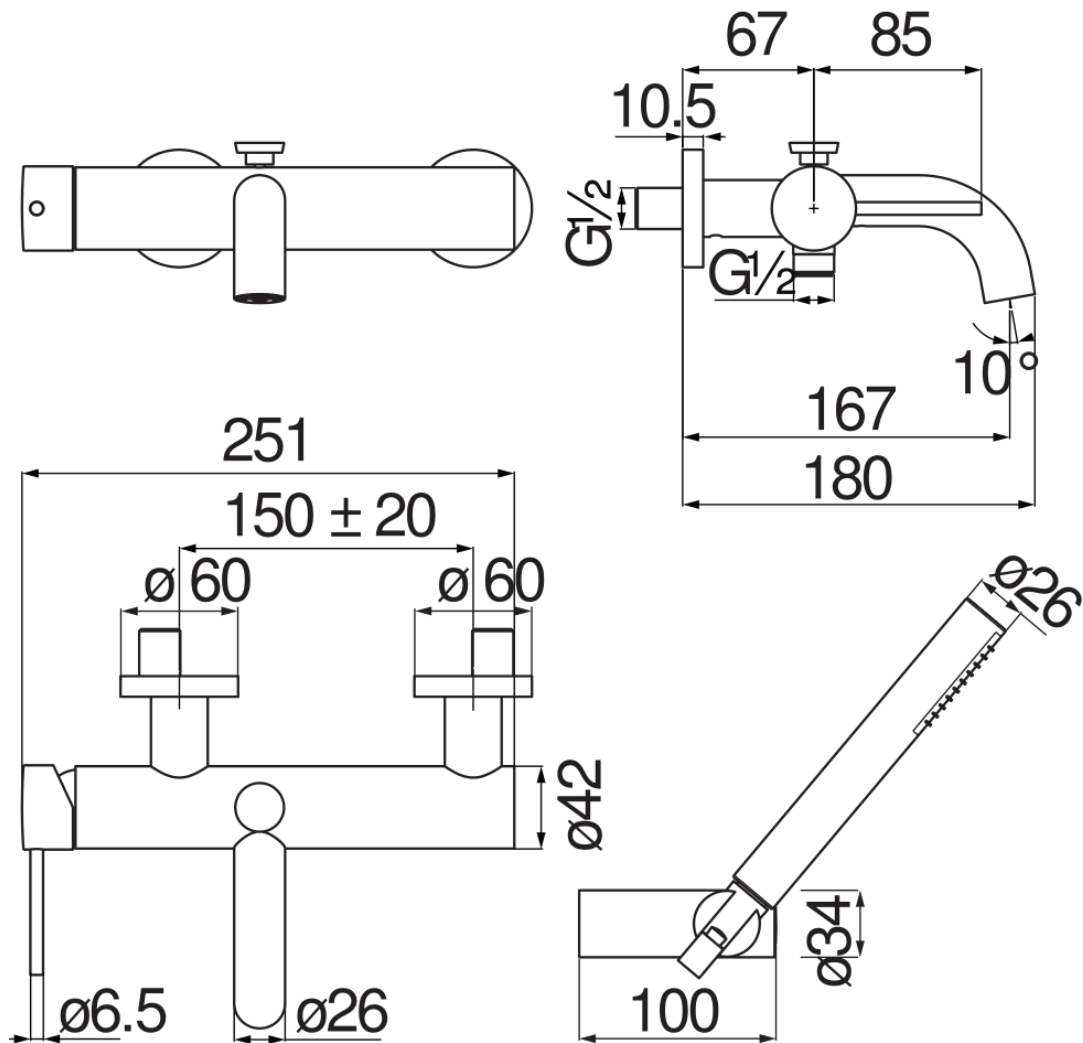

SPECIFICHE

Monocomando esterno con set doccia
Chocolate red PVD
Aeratore anticalcare M 24 x 1
Deviatore con ritorno automatico
Doccetta monogetto e flessibile 150 cm
Limitatore di portata con freno al 50%
Imballo: 37,1 x 23,7 x 11 cm / 0,009671 m³

DIAGRAMMA DI PORTATA: ACQUA CALDA/FREDDA

DIAGRAMMA DI PORTATA: ACQUA MISCELATA