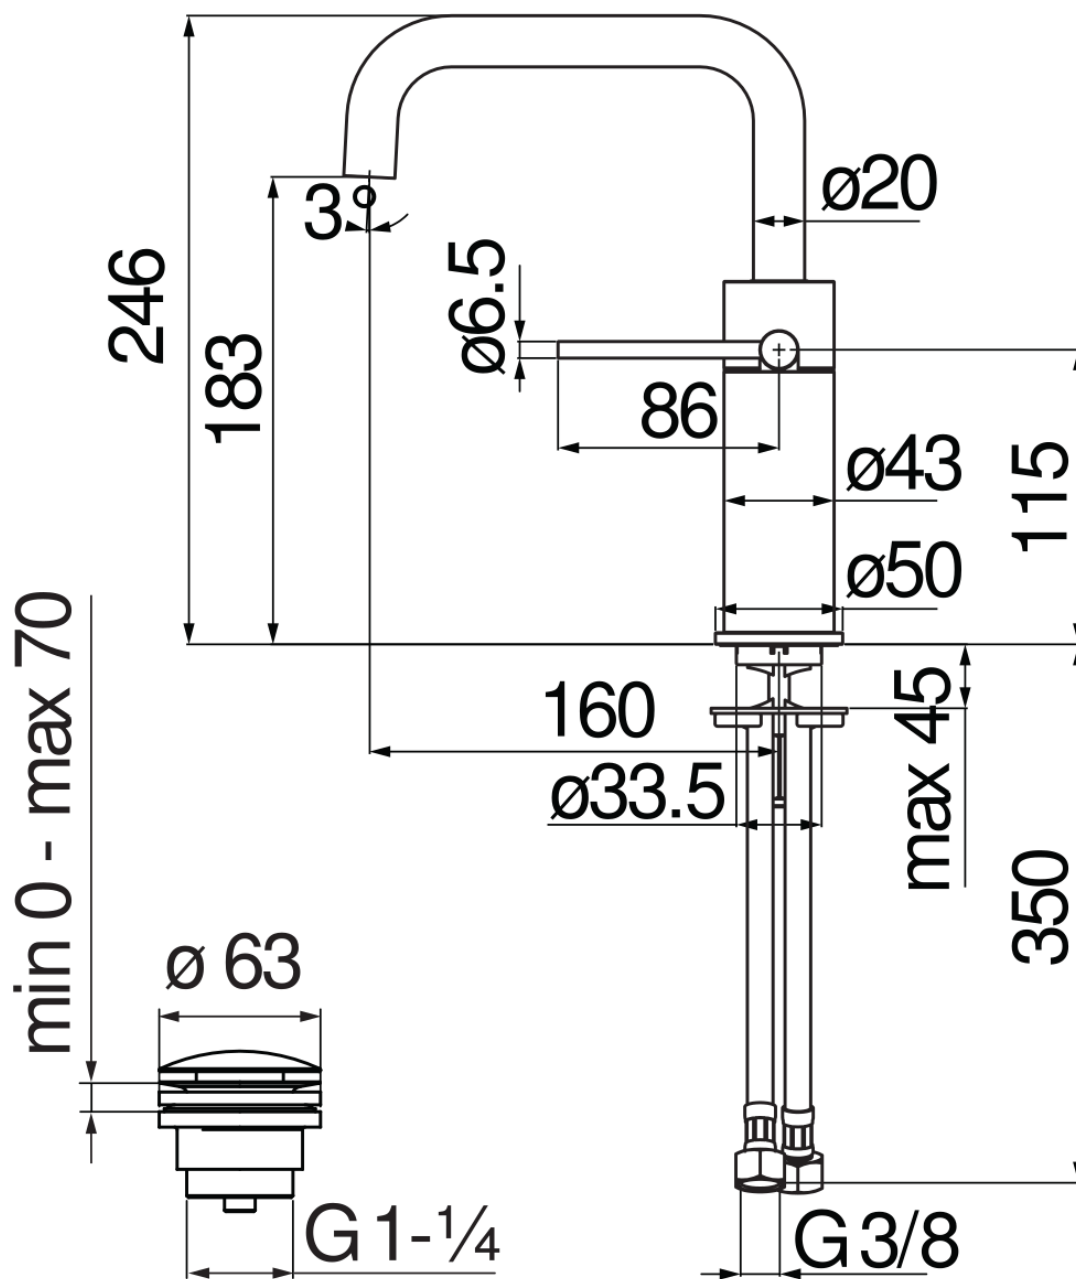

SPECIFICHE

Monocomando

Chrome

Aeratore anticalcare M 18 x 1, portata 5 l/min

Bocca girevole

Scarico 1 1/4" push, flessibili inox ø 3/8"

Limitatore di energia con apertura in acqua fredda

Imballo: 41 x 21 x 7 cm / 0,006027 m<sup>3</sup>

CERTIFICAZIONI

DIAGRAMMA DI PORTATA: ACQUA CALDA/FREDDA

DIAGRAMMA DI PORTATA: ACQUA MISCELATA