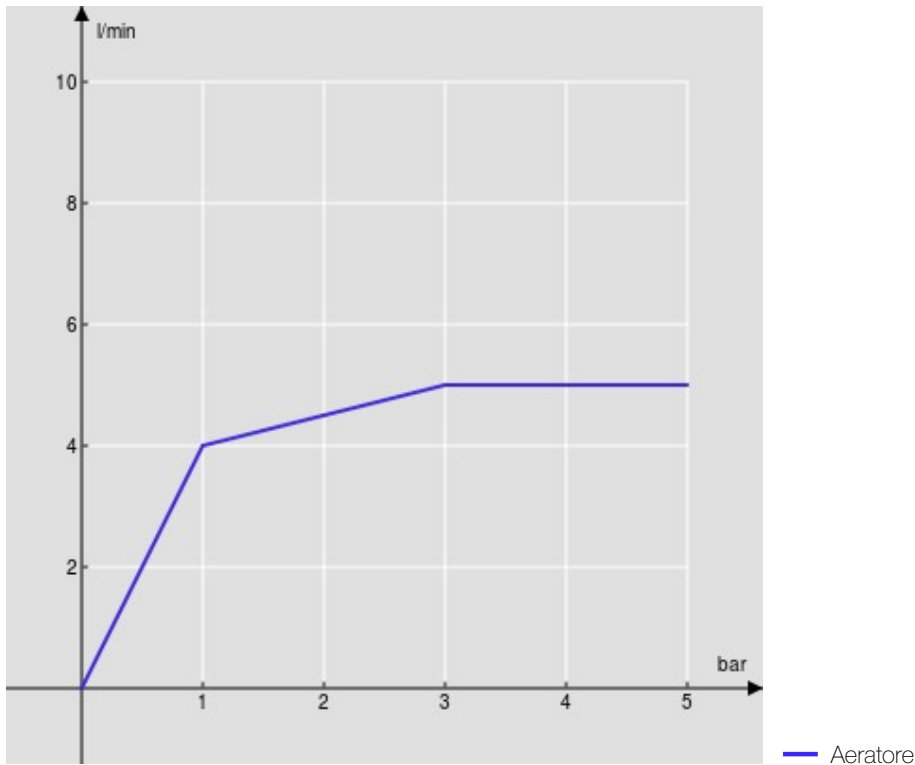

SPECIFICHE

Monocomando

Chrome

Aeratore anticalcare M 18 x 1, portata 5 l/min

Bocca girevole

Scarico 1 1/4" push, flessibili inox ø 3/8"

Limitatore di energia con apertura in acqua fredda

Imballo: 41 x 21 x 7 cm / 0,006027 m<sup>3</sup>

CERTIFICAZIONI

DIAGRAMMA DI PORTATA: ACQUA CALDA/FREDDA

DIAGRAMMA DI PORTATA: ACQUA MISCELATA