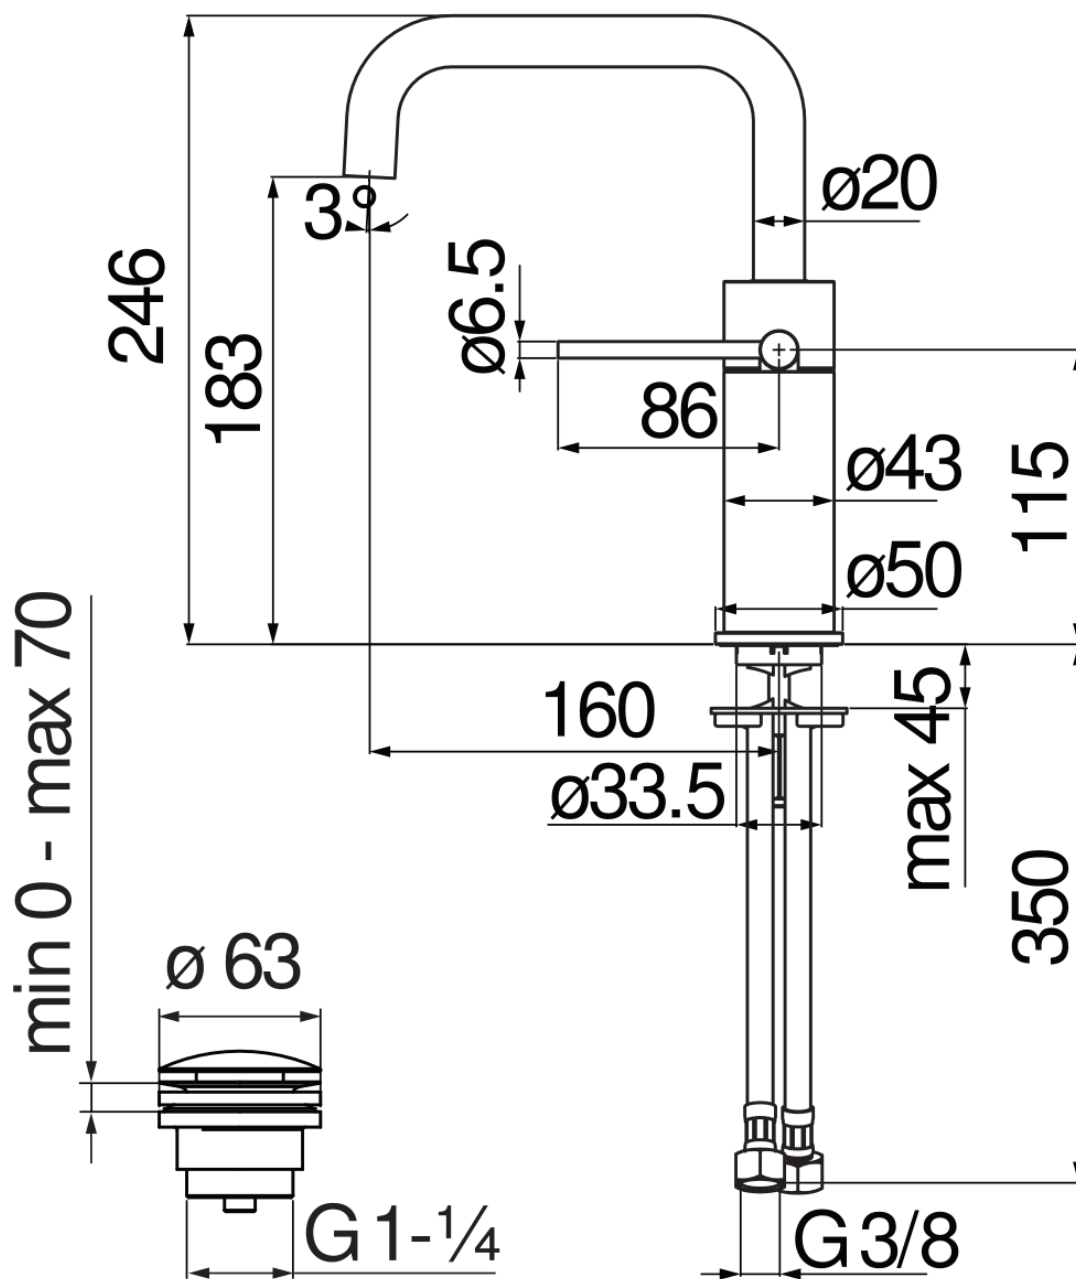

SPECIFICHE

Monocomando

Moon drop PVD

Aeratore anticalcare M 18 x 1, portata 5 l/min

Bocca girevole

Scarico 1 1/4" push, flessibili inox ø 3/8"

Limitatore di energia con apertura in acqua fredda

Imballo: 41 x 21 x 7 cm / 0,006027 m³

DIAGRAMMA DI PORTATA: ACQUA CALDA/FREDDA

DIAGRAMMA DI PORTATA: ACQUA MISCELATA