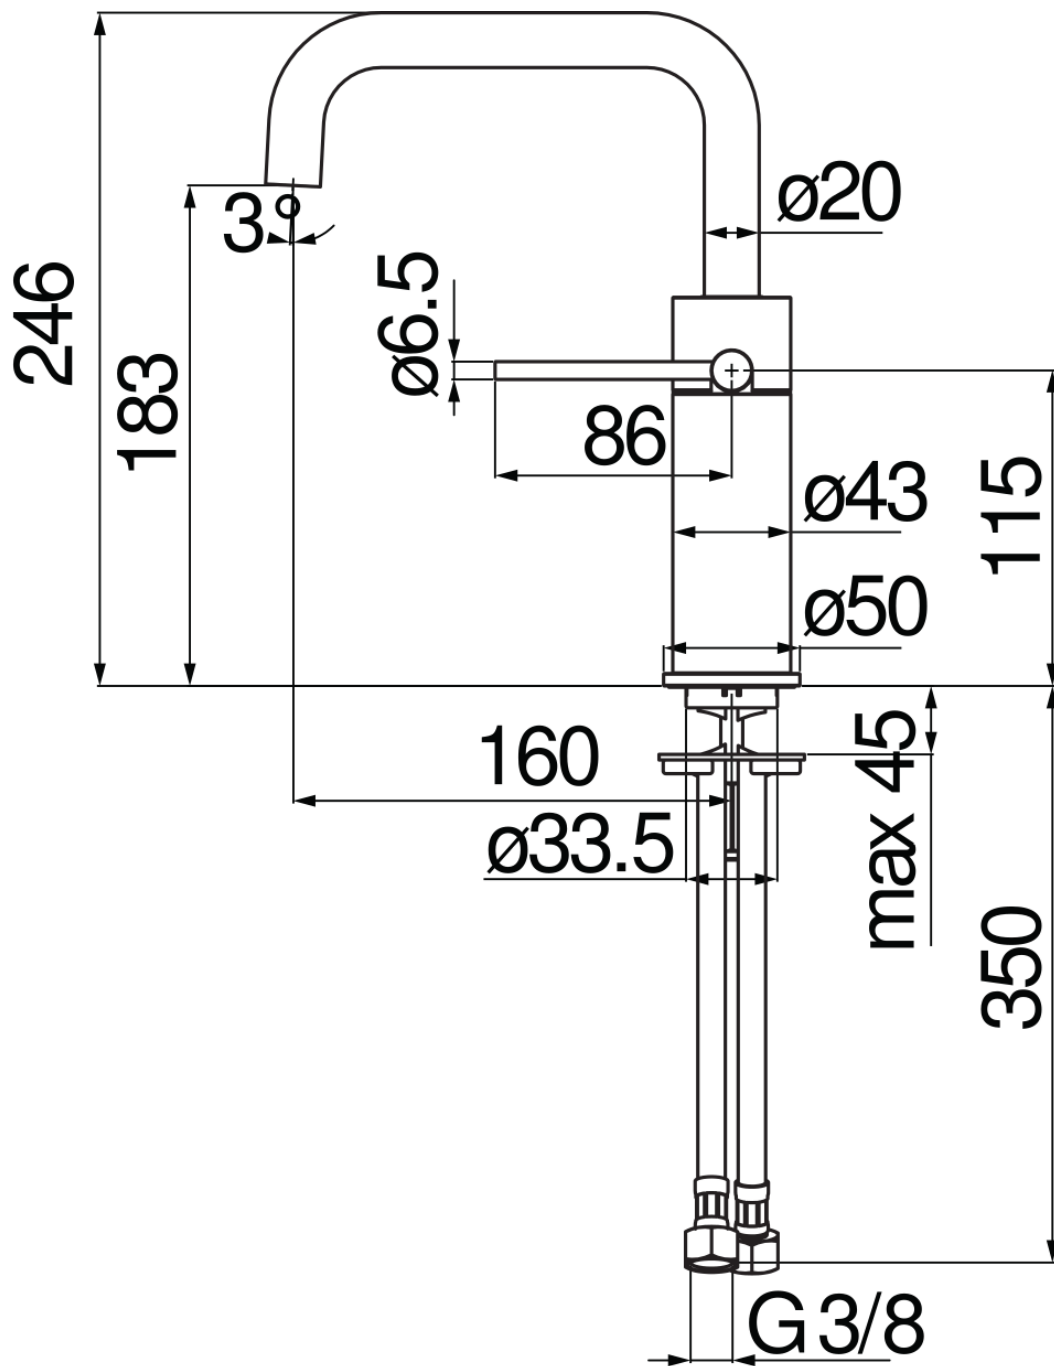

SPECIFICHE

Monocomando

Red canyon PVD

Aeratore anticalcare M 18 x 1, portata 5 l/min

Bocca girevole

Senza scarico, flessibili inox \varnothing 3/8"

Limitatore di energia con apertura in acqua fredda

Imballo: 41 x 21 x 7 cm / 0,006027 m³

CERTIFICAZIONI

DIAGRAMMA DI PORTATA: ACQUA CALDA/FREDDA

DIAGRAMMA DI PORTATA: ACQUA MISCELATA