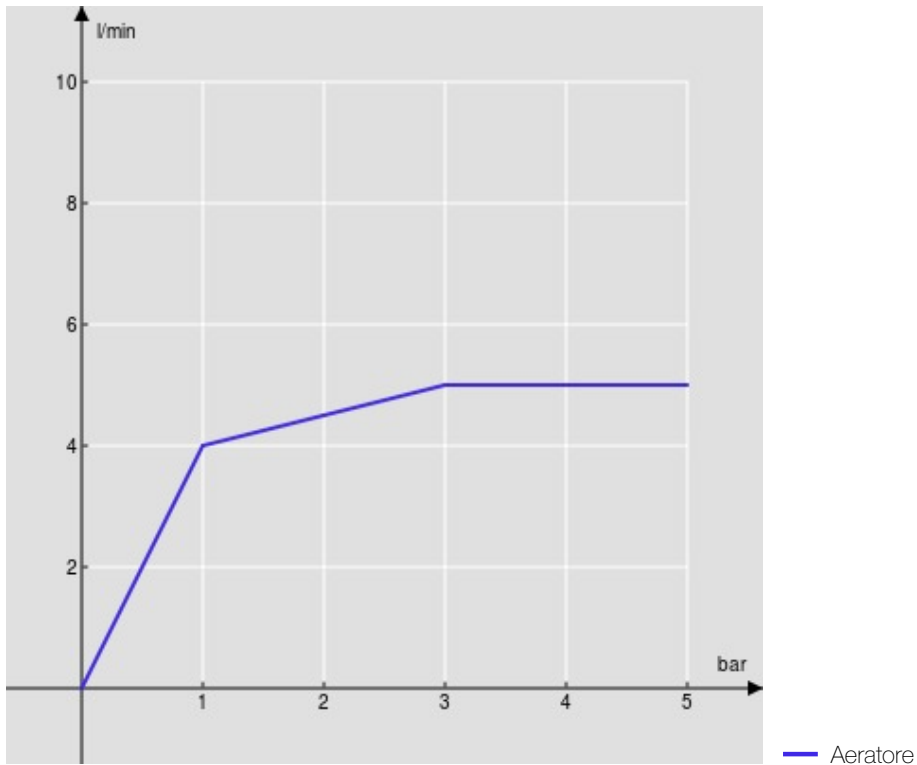

SPECIFICHE

Monocomando

Red canyon PVD

Aeratore anticalcare M 18 x 1, portata 5 l/min

Bocca girevole

Senza scarico, flessibili inox \varnothing 3/8"

Limitatore di energia con apertura in acqua fredda

Imballo: 41 x 21 x 7 cm / 0,006027 m³

CERTIFICAZIONI

DIAGRAMMA DI PORTATA: ACQUA CALDA/FREDDA

DIAGRAMMA DI PORTATA: ACQUA MISCELATA