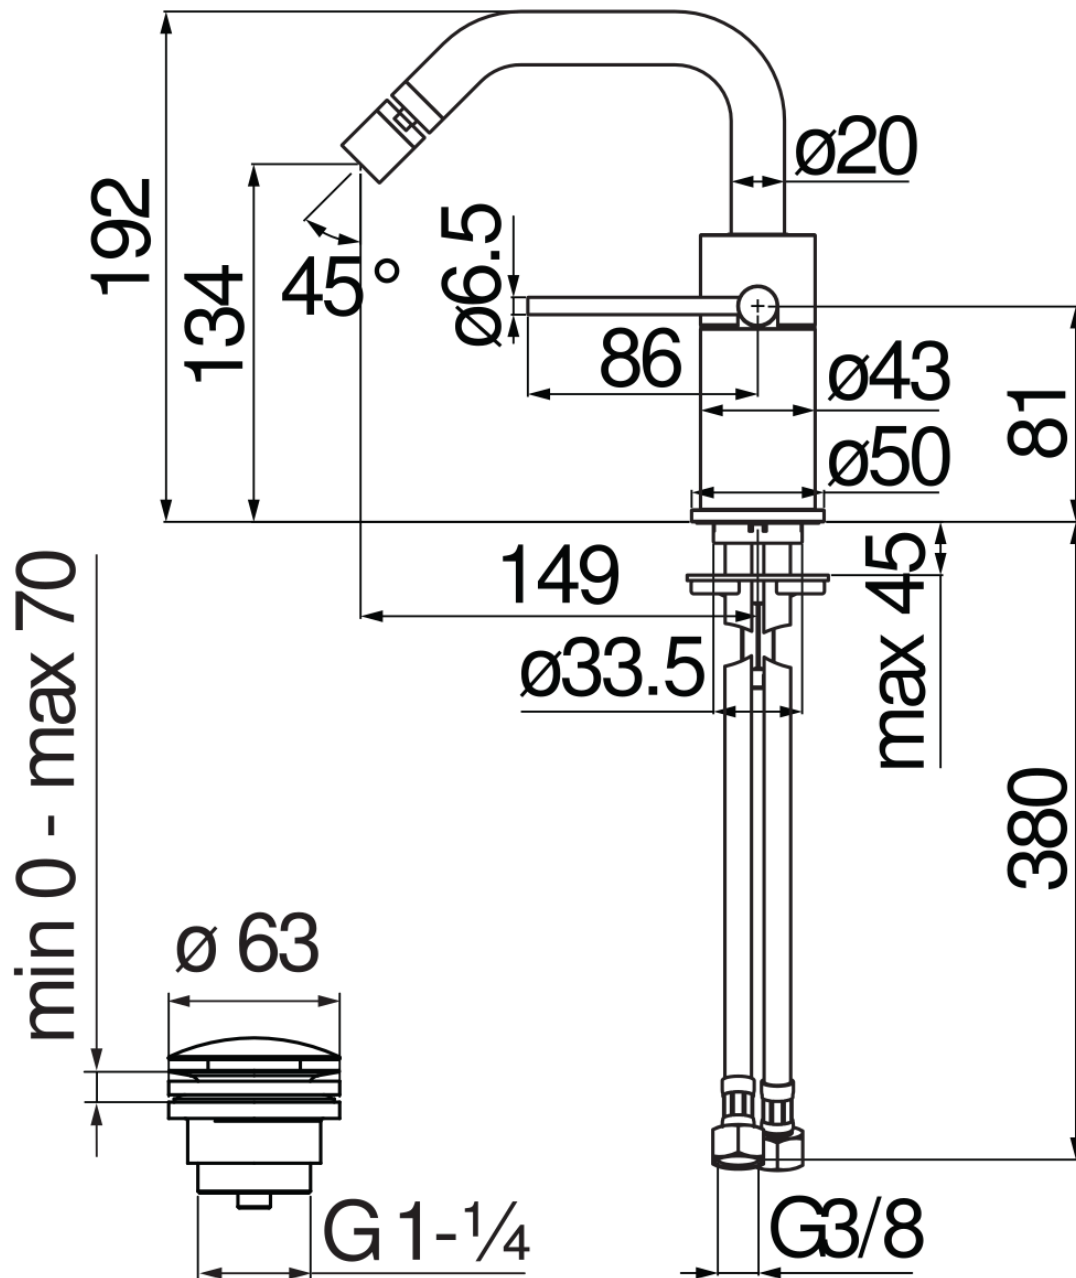

SPECIFICHE

Monocomando

Inox

Aeratore anticalcare M 16 x 1, portata 5 l/min

Bocca girevole, getto orientabile

Scarico 1 1/4" push, flessibili inox ø 3/8"

Limitatore di energia con apertura in acqua fredda

Imballo: 41 x 21 x 7 cm / 0,006027 m³

CERTIFICAZIONI

DIAGRAMMA DI PORTATA: ACQUA CALDA/FREDDA

DIAGRAMMA DI PORTATA: ACQUA MISCELATA