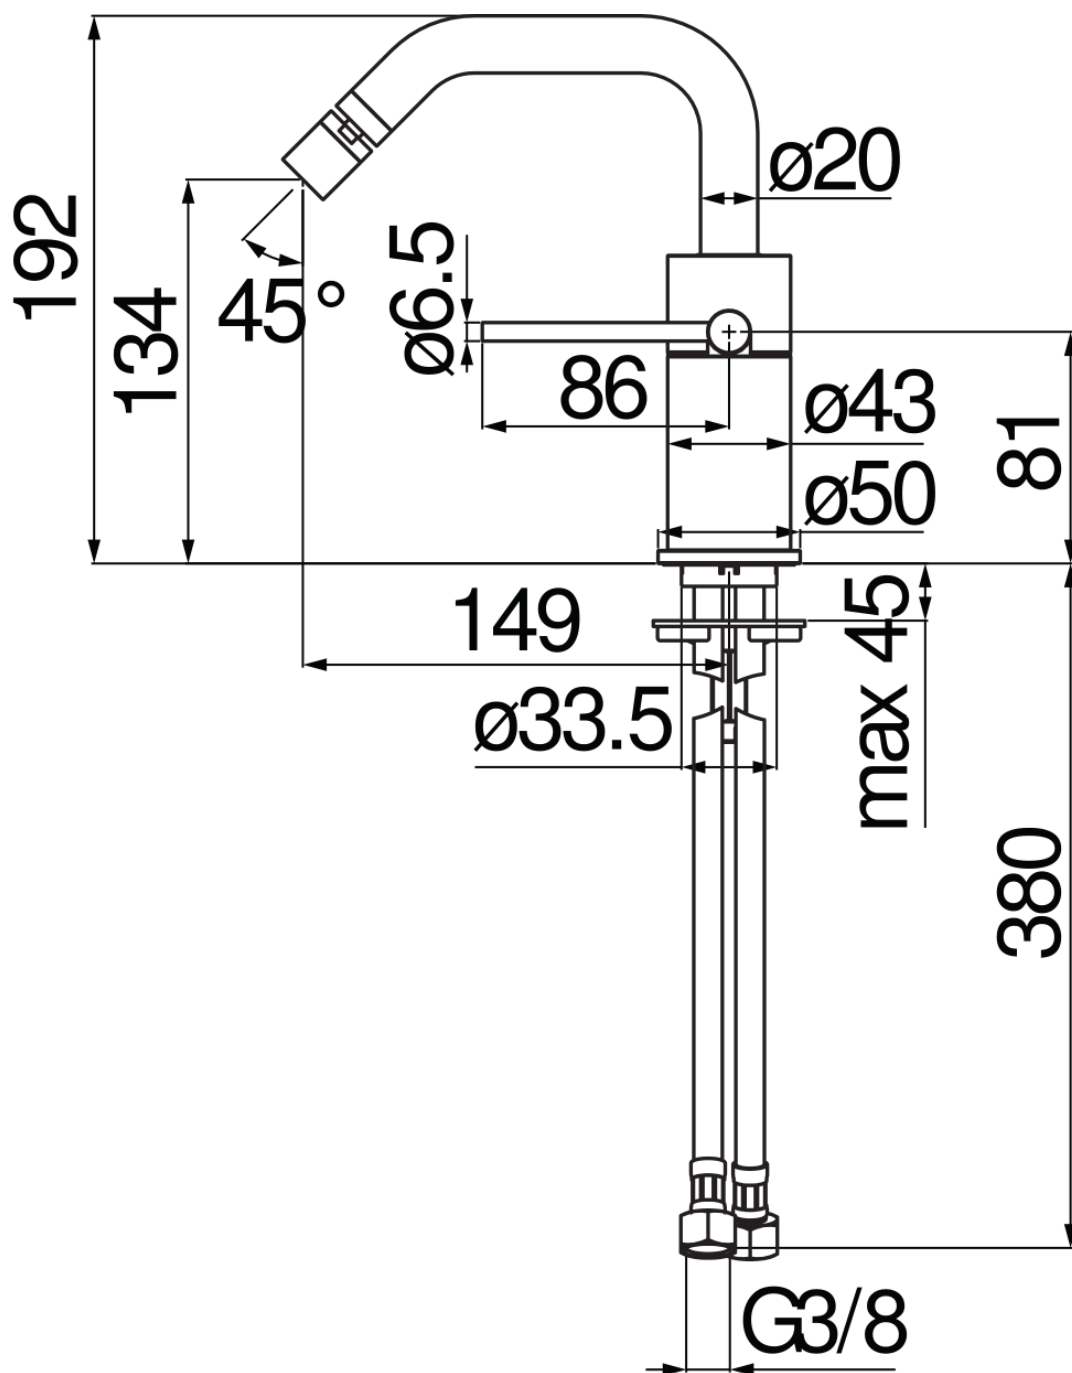

SPECIFICHE

Monocomando

Chrome

Aeratore anticalcare M 16 x 1, portata 5 l/min

Bocca girevole, getto orientabile

Senza scarico, flessibili inox ø 3/8"

Limitatore di energia con apertura in acqua fredda

Imballo: 41 x 21 x 7 cm / 0,006027 m³

CERTIFICAZIONI

DIAGRAMMA DI PORTATA: ACQUA CALDA/FREDDA

DIAGRAMMA DI PORTATA: ACQUA MISCELATA