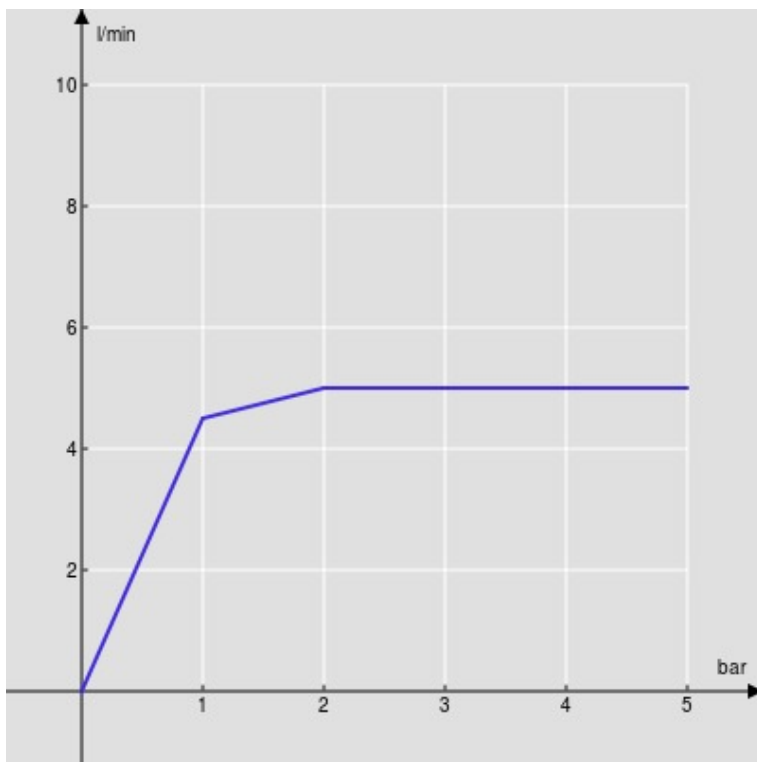

SPECIFICHE

Monocomando a bacinella

Inox

Aeratore anticalcare M 18 x 1, portata 5 l/min

Bocca girevole

Scarico 1 1/4" push, flessibili inox ø 3/8"

Limitatore di energia con apertura in acqua fredda

Imballo: 66 x 34,5 x 7 cm / 0,01594 m<sup>3</sup>

CERTIFICAZIONI

DIAGRAMMA DI PORTATA: ACQUA CALDA/FREDDA

— Aeratore

DIAGRAMMA DI PORTATA: ACQUA MISCELATA

— Aeratore