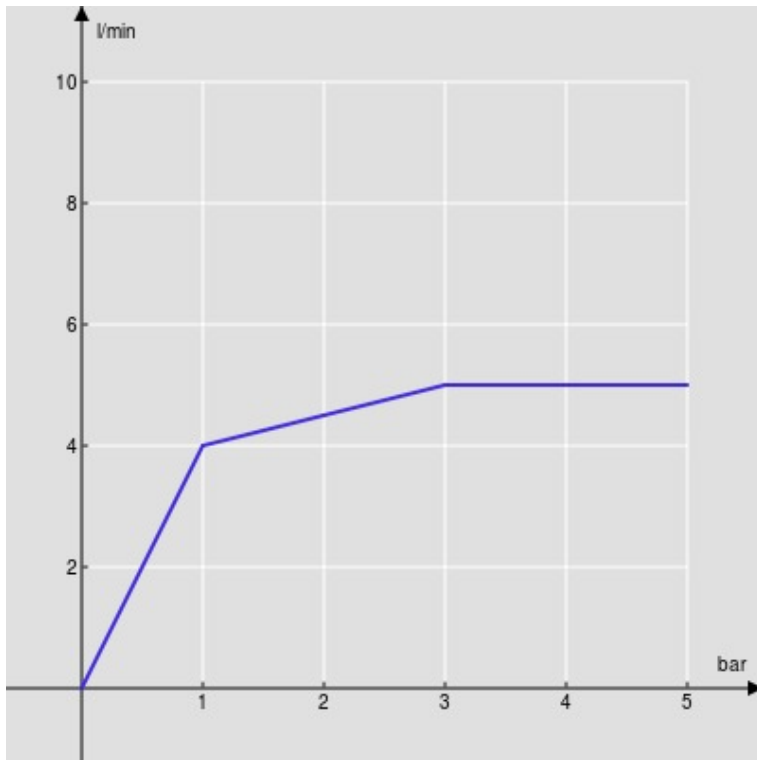

SPECIFICHE

Monocomando a bacinella

Inox

Aeratore anticalcare M 18 x 1, portata 5 l/min

Bocca girevole

Scarico 1 1/4" push, flessibili inox ø 3/8"

Limitatore di energia con apertura in acqua fredda

Imballo: 66 x 34,5 x 7 cm / 0,01594 m<sup>3</sup>

CERTIFICAZIONI

DIAGRAMMA DI PORTATA: ACQUA CALDA/FREDDA

— Aeratore

DIAGRAMMA DI PORTATA: ACQUA MISCELATA

— Aeratore