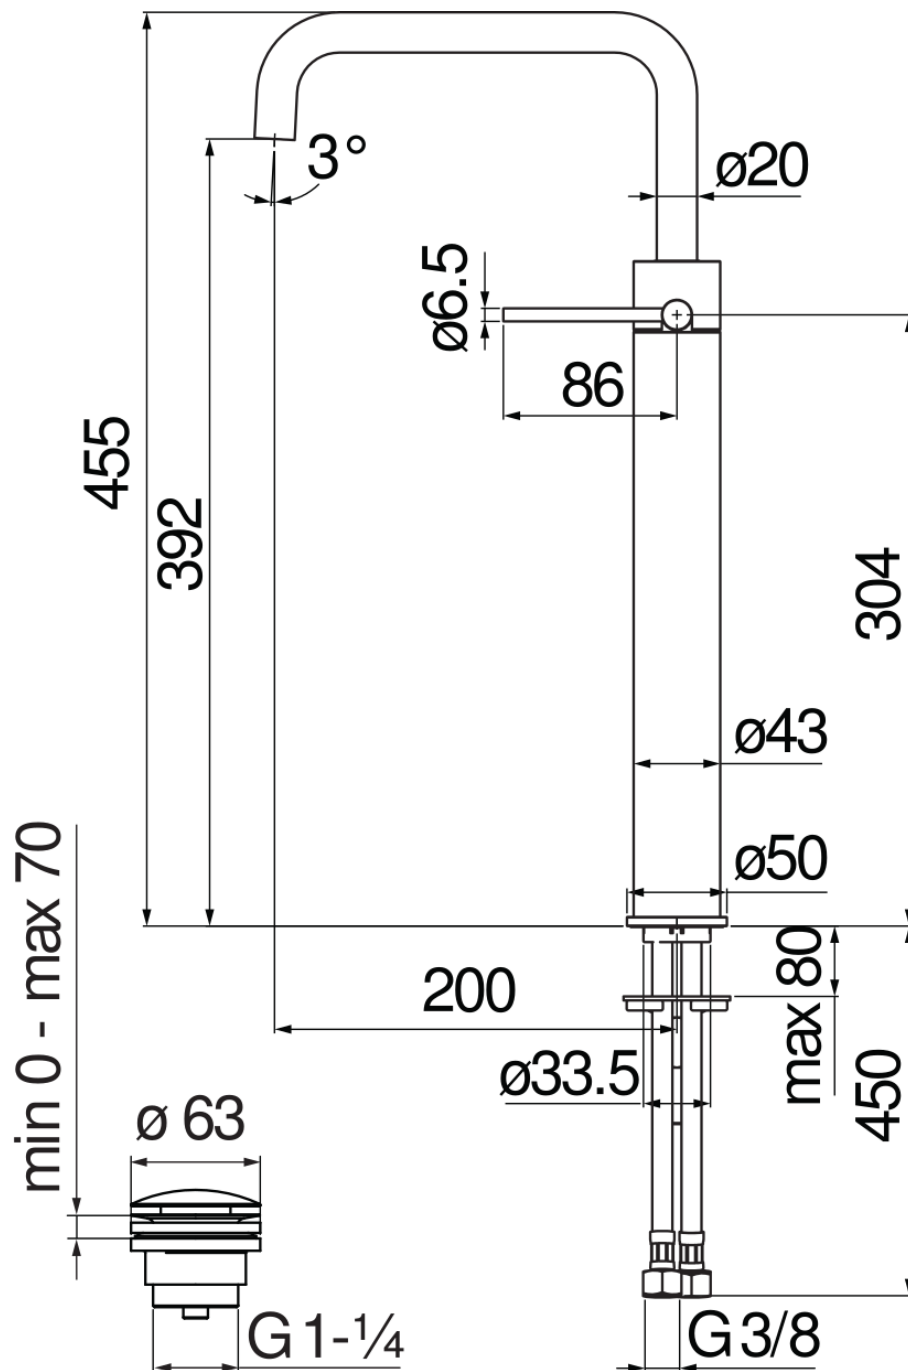

SPECIFICHE

Monocomando a bacinella

Inox

Aeratore anticalcare M 18 x 1, portata 5 l/min

Bocca girevole

Scarico 1 1/4" push, flessibili inox ø 3/8"

Limitatore di energia con apertura in acqua fredda

Imballo: 66 x 34,5 x 7 cm / 0,01594 m<sup>3</sup>

CERTIFICAZIONI

DIAGRAMMA DI PORTATA: ACQUA CALDA/FREDDA

— Aeratore

DIAGRAMMA DI PORTATA: ACQUA MISCELATA

— Aeratore