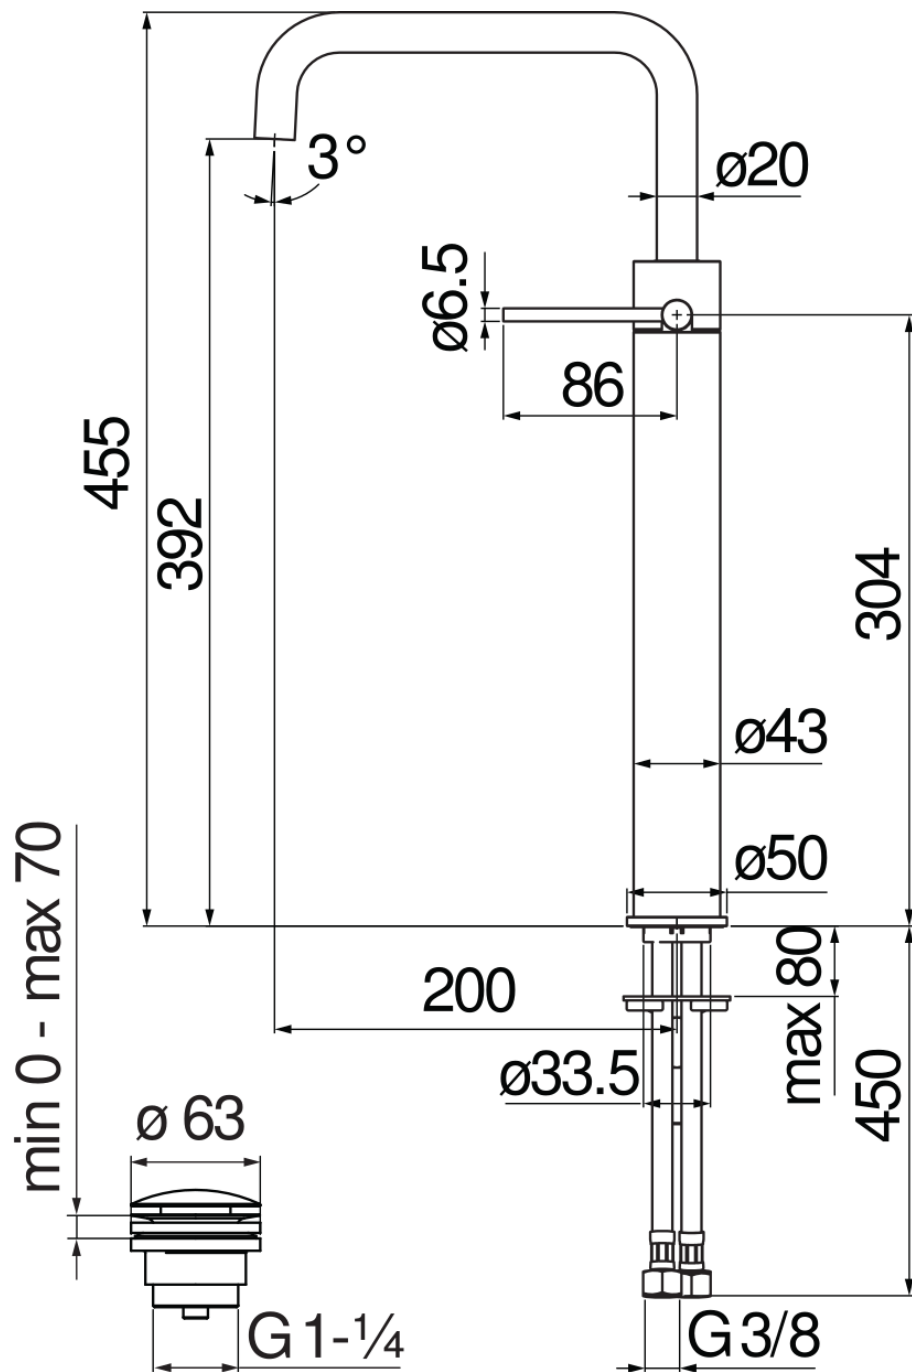

SPECIFICHE

Monocomando a bacinella

Chocolate red PVD

Aeratore anticalcare M 18 x 1, portata 5 l/min

Bocca girevole

Scarico 1 1/4" push, flessibili inox ø 3/8"

Limitatore di energia con apertura in acqua fredda

Imballo: 66 x 34,5 x 7 cm / 0,01594 m³

DIAGRAMMA DI PORTATA: ACQUA CALDA/FREDDA

DIAGRAMMA DI PORTATA: ACQUA MISCELATA