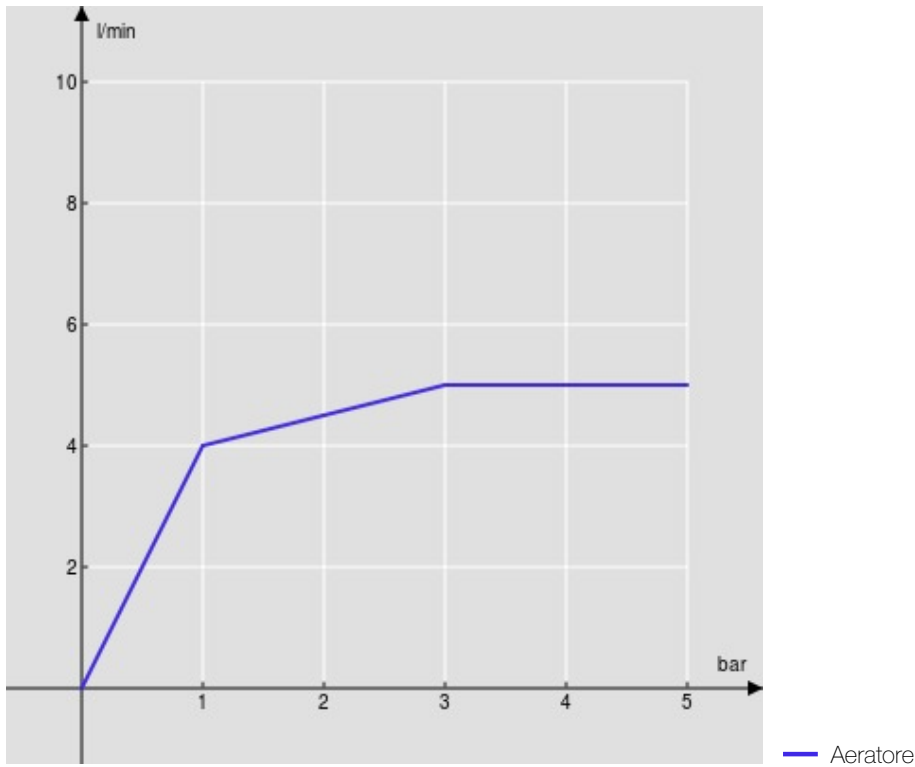

SPECIFICHE

Monocomando a bacinella

Chocolate red PVD

Aeratore anticalcare M 18 x 1, portata 5 l/min

Bocca girevole

Scarico 1 1/4" push, flessibili inox ø 3/8"

Limitatore di energia con apertura in acqua fredda

Imballo: 66 x 34,5 x 7 cm / 0,01594 m³

DIAGRAMMA DI PORTATA: ACQUA CALDA/FREDDA

DIAGRAMMA DI PORTATA: ACQUA MISCELATA