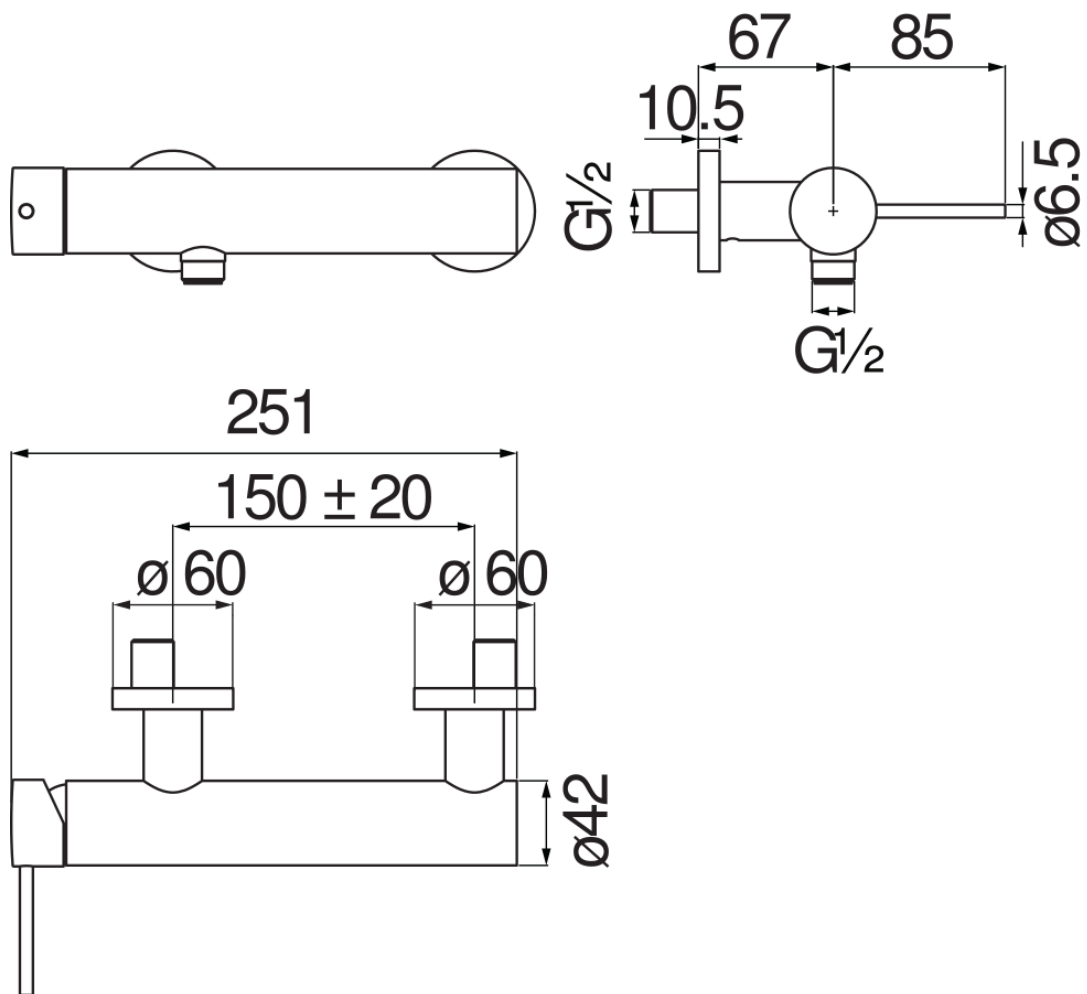

SPECIFICHE

Monocomando esterno

Chocolate red PVD

Uscita ø 1/2"

Limitatore di portata con freno al 50%

Imballo: 41 x 21 x 7 cm / 0,00603 m³ / 2,23 kg

DIAGRAMMA DI PORTATA: ACQUA CALDA/FREDDA

DIAGRAMMA DI PORTATA: ACQUA MISCELATA