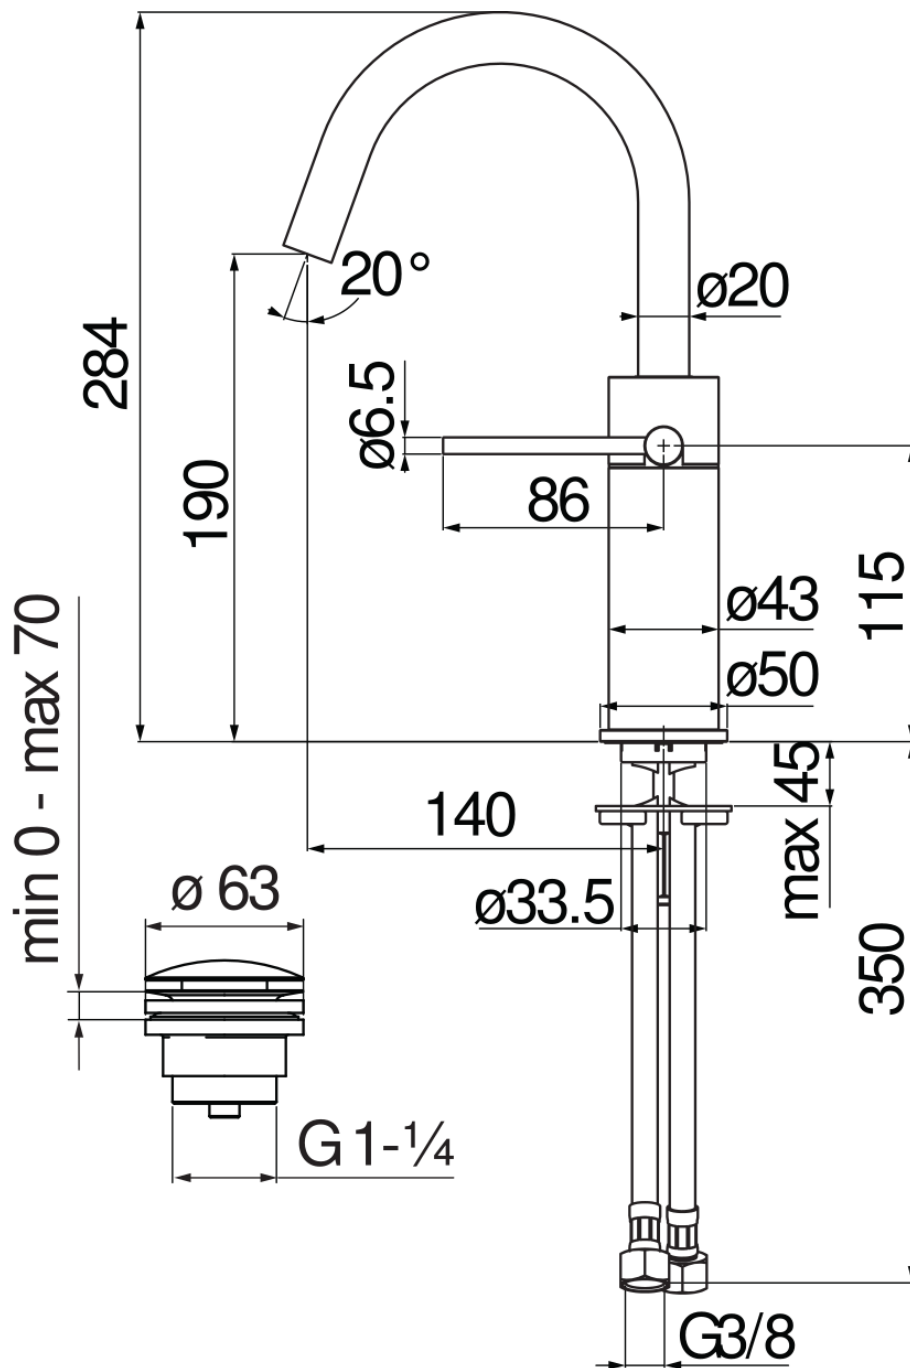

SPECIFICHE

Monocomando

Red canyon PVD

Aeratore anticalcare M 18 x 1, portata 5 l/min

Bocca girevole

Scarico 1 1/4" push, flessibili inox ø 3/8"

Limitatore di energia con apertura in acqua fredda

Imballo: 41 x 21 x 7 cm / 0,006027 m<sup>3</sup>

CERTIFICAZIONI

DIAGRAMMA DI PORTATA: ACQUA CALDA/FREDDA

DIAGRAMMA DI PORTATA: ACQUA MISCELATA