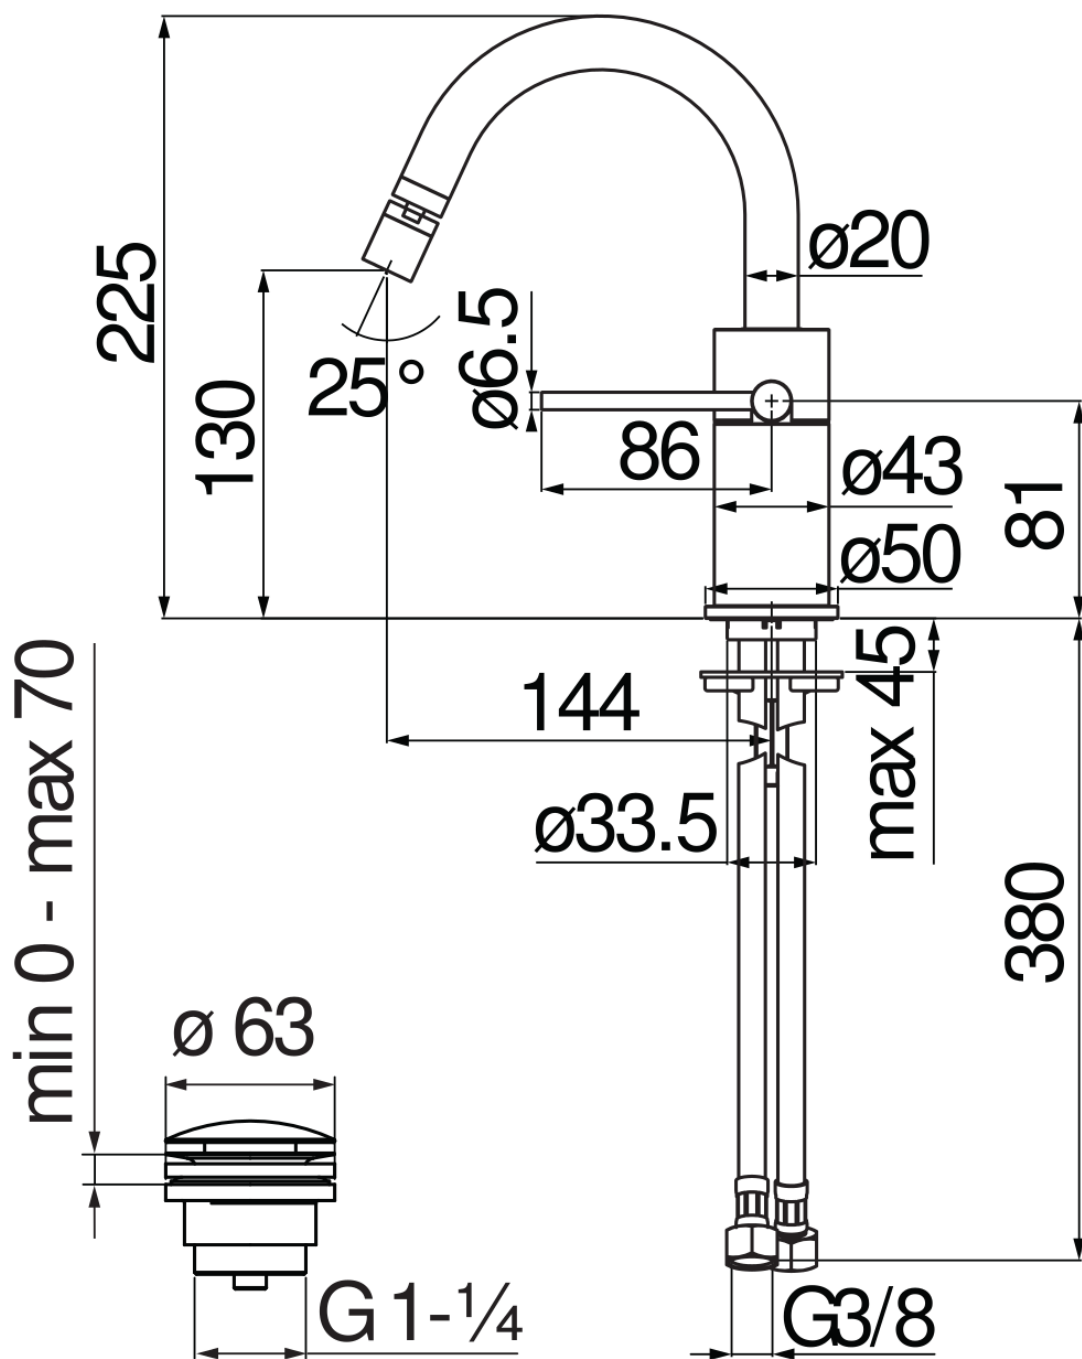

SPECIFICHE

Monocomando

Chrome

Aeratore anticalcare M 16 x 1, portata 5 l/min

Bocca girevole, getto orientabile

Scarico 1 1/4" push, flessibili inox ø 3/8"

Limitatore di energia con apertura in acqua fredda

Imballo: 41 x 21 x 7 cm / 0,006027 m<sup>3</sup>

CERTIFICAZIONI

DIAGRAMMA DI PORTATA: ACQUA CALDA/FREDDA

DIAGRAMMA DI PORTATA: ACQUA MISCELATA