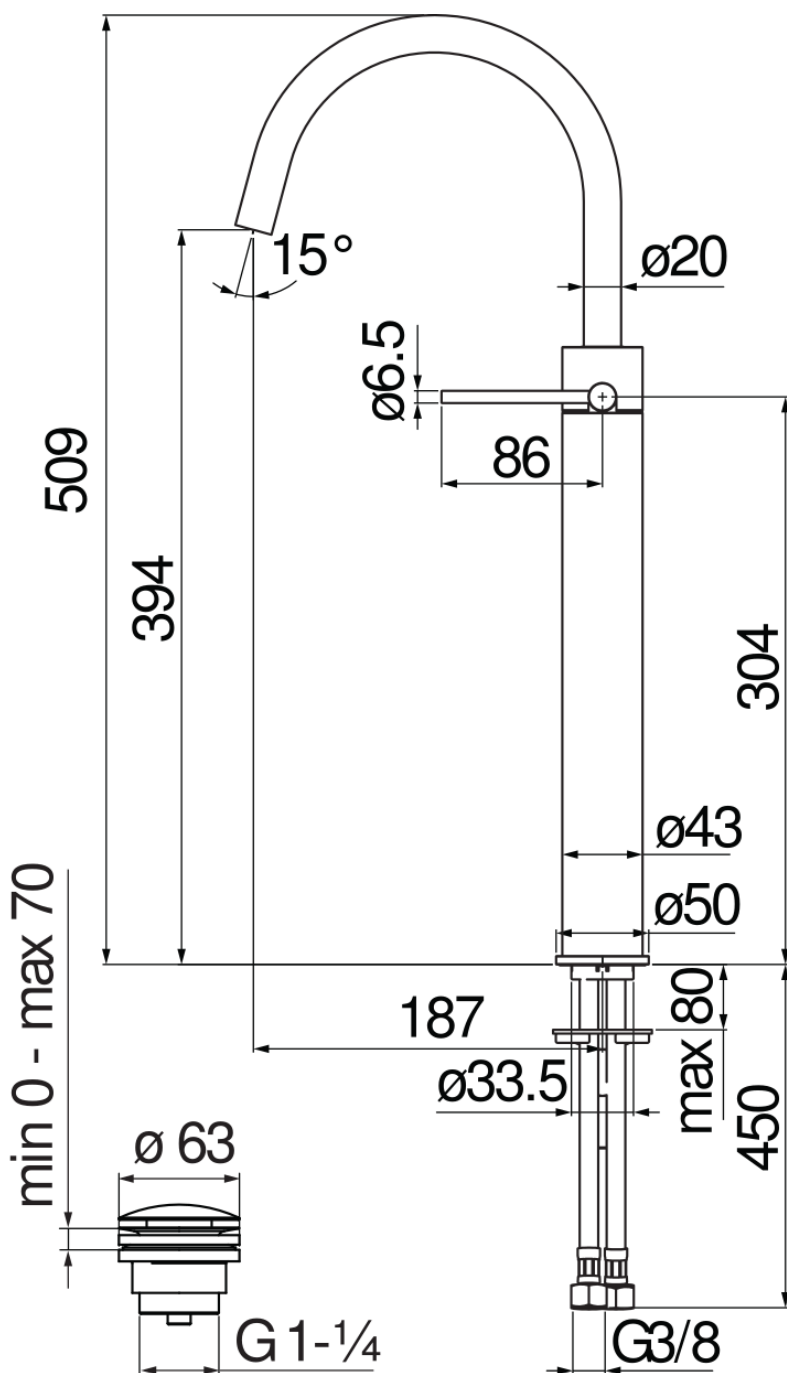

SPECIFICHE

Monocomando a bacinella

Red canyon PVD

Aeratore anticalcare M 18 x 1, portata 5 l/min

Bocca girevole

Scarico 1 1/4" push, flessibili inox ø 3/8"

Limitatore di energia con apertura in acqua fredda

Imballo: 66 x 34,5 x 7 cm / 0,01594 m³

CERTIFICAZIONI

DIAGRAMMA DI PORTATA: ACQUA CALDA/FREDDA

DIAGRAMMA DI PORTATA: ACQUA MISCELATA