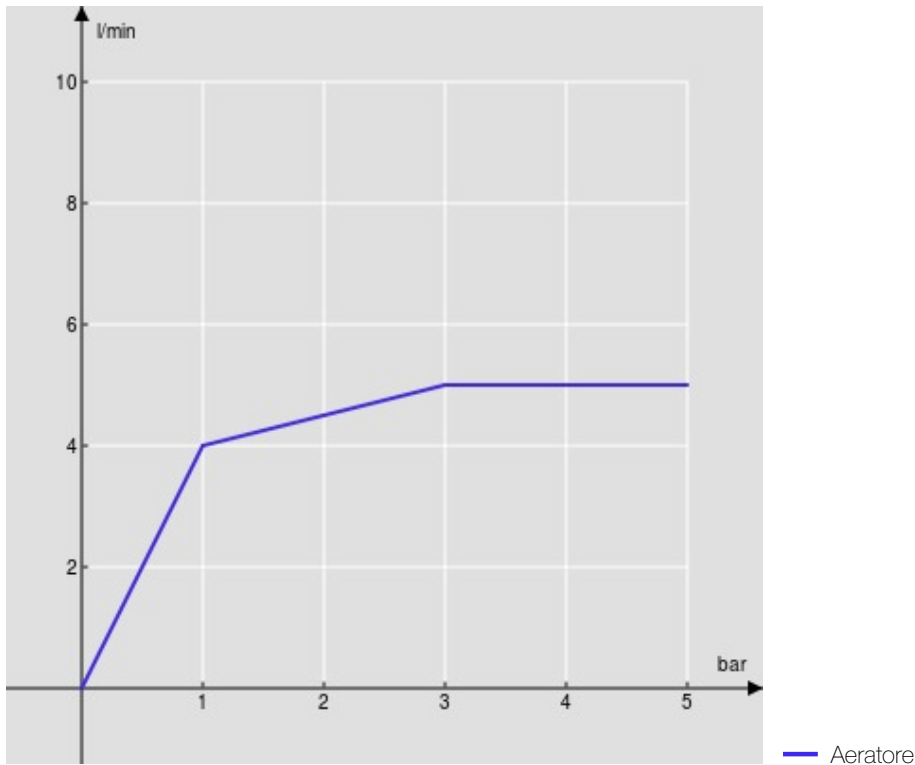

SPECIFICHE

Monocomando a bacinella

Red canyon PVD

Aeratore anticalcare M 18 x 1, portata 5 l/min

Bocca girevole

Scarico 1 1/4" push, flessibili inox ø 3/8"

Limitatore di energia con apertura in acqua fredda

Imballo: 66 x 34,5 x 7 cm / 0,01594 m³

CERTIFICAZIONI

DIAGRAMMA DI PORTATA: ACQUA CALDA/FREDDA

DIAGRAMMA DI PORTATA: ACQUA MISCELATA