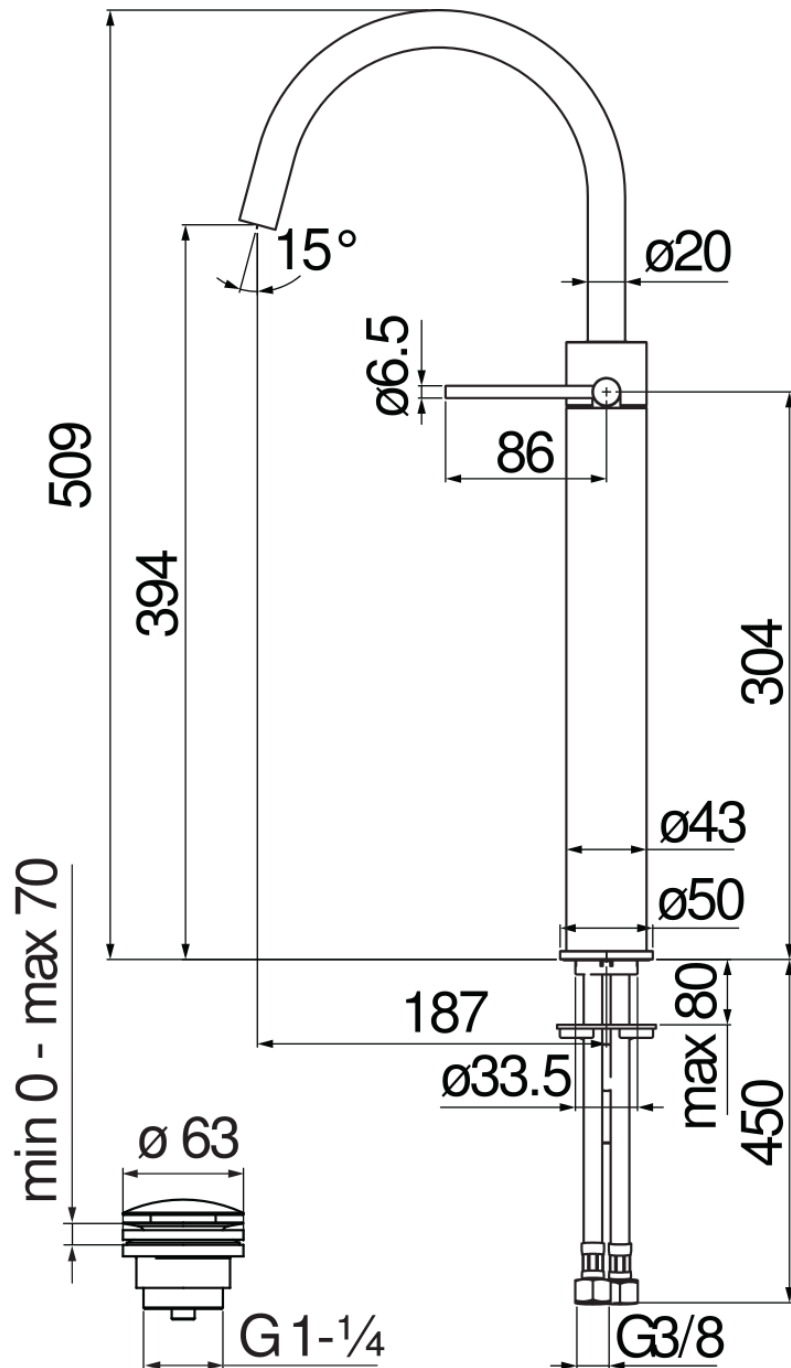

SPECIFICHE

Monocomando a bacinella

Chocolate red PVD

Aeratore anticalcare M 18 x 1, portata 5 l/min

Bocca girevole

Scarico 1 1/4" push, flessibili inox ø 3/8"

Limitatore di energia con apertura in acqua fredda

Imballo: 66 x 34,5 x 7 cm / 0,01594 m³

DIAGRAMMA DI PORTATA: ACQUA CALDA/FREDDA

DIAGRAMMA DI PORTATA: ACQUA MISCELATA