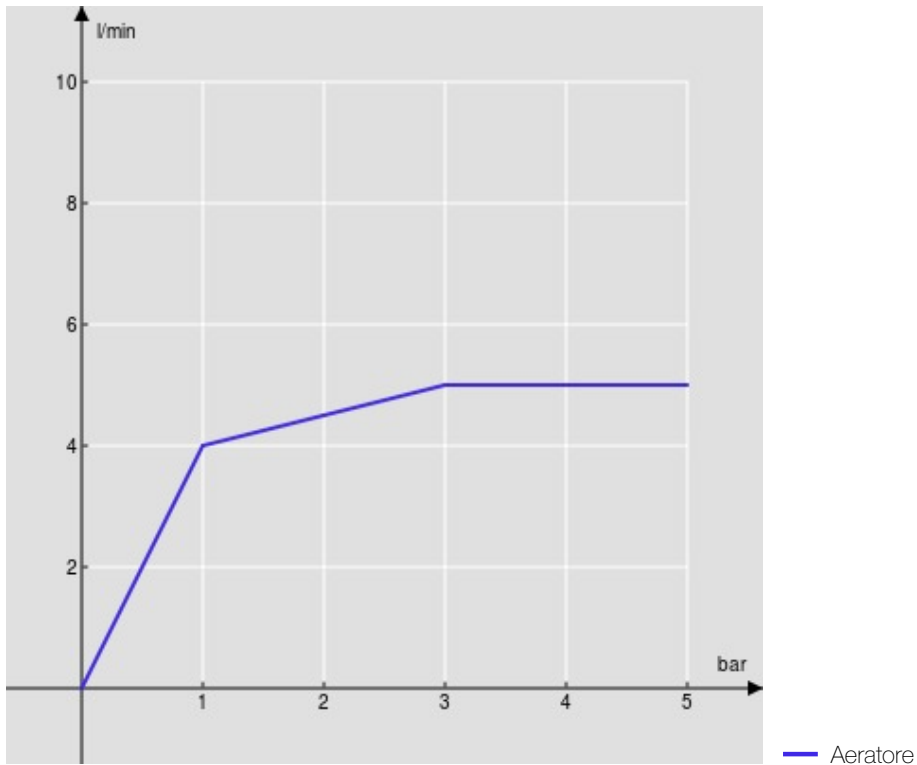

SPECIFICHE

Monocomando a bacinella

Chrome

Aeratore anticalcare M 18 x 1, portata 5 l/min

Bocca girevole

Senza scarico, flessibili inox  $\varnothing$  3/8"

Limitatore di energia con apertura in acqua fredda

Imballo: 66 x 34,5 x 7 cm / 0,01594 m<sup>3</sup>

CERTIFICAZIONI

DIAGRAMMA DI PORTATA: ACQUA CALDA/FREDDA

DIAGRAMMA DI PORTATA: ACQUA MISCELATA