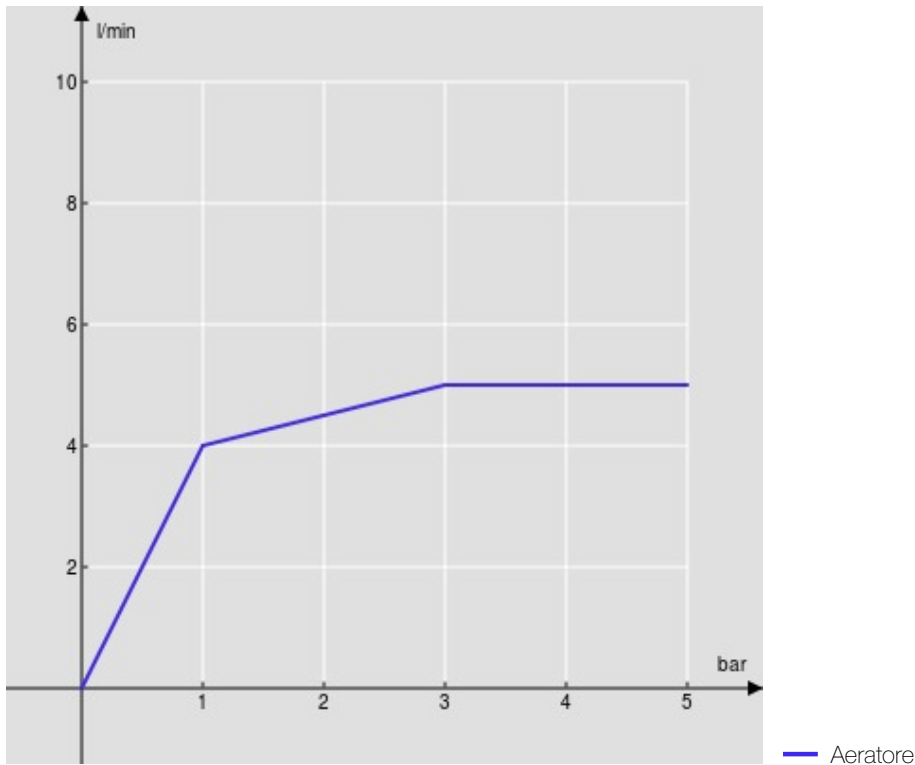

SPECIFICHE

Monocomando a bacinella

Moon drop PVD

Aeratore anticalcare M 18 x 1, portata 5 l/min

Bocca girevole

Senza scarico, flessibili inox ø 3/8"

Limitatore di energia con apertura in acqua fredda

Imballo: 66 x 34,5 x 7 cm / 0,01594 m<sup>3</sup>

DIAGRAMMA DI PORTATA: ACQUA CALDA/FREDDA

DIAGRAMMA DI PORTATA: ACQUA MISCELATA