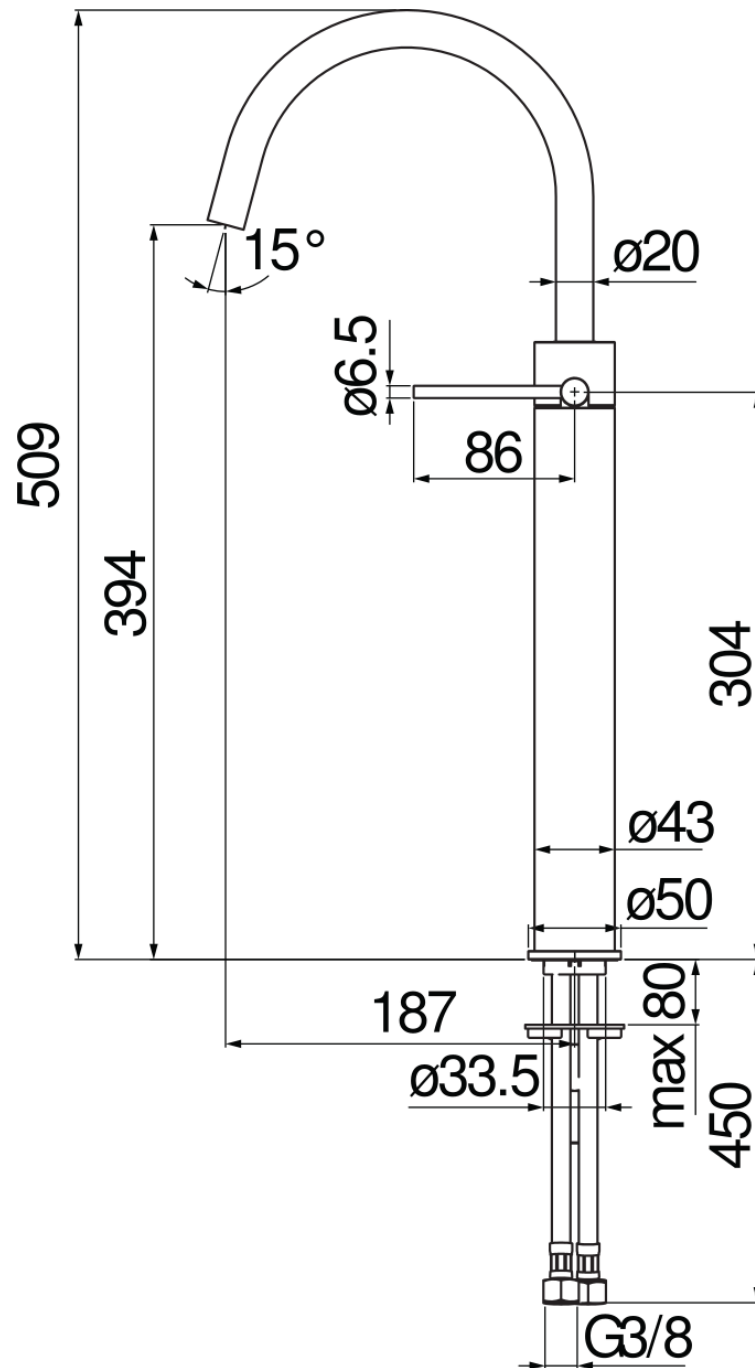

SPECIFICHE

Monocomando a bacinella

Inox

Aeratore anticalcare M 18 x 1, portata 5 l/min

Bocca girevole

Senza scarico, flessibili inox \varnothing 3/8"

Limitatore di energia con apertura in acqua fredda

Imballo: 66 x 34,5 x 7 cm / 0,01594 m³

CERTIFICAZIONI

DIAGRAMMA DI PORTATA: ACQUA CALDA/FREDDA

DIAGRAMMA DI PORTATA: ACQUA MISCELATA