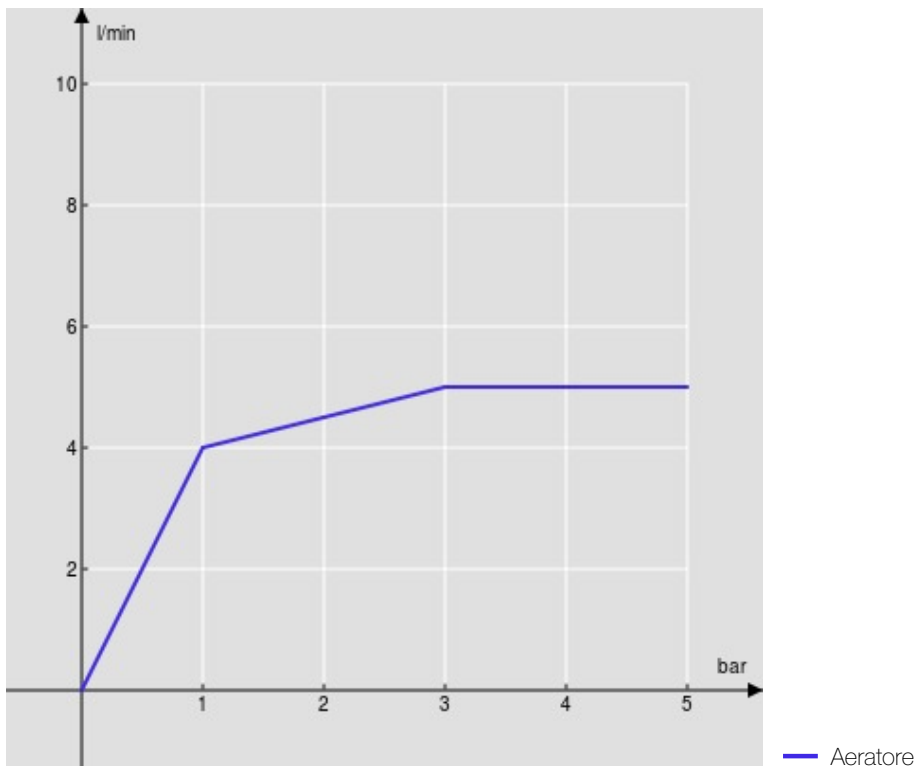

SPECIFICHE

Monocomando a bacinella

Inox

Aeratore anticalcare M 18 x 1, portata 5 l/min

Bocca girevole

Senza scarico, flessibili inox \varnothing 3/8"

Limitatore di energia con apertura in acqua fredda

Imballo: 66 x 34,5 x 7 cm / 0,01594 m³

CERTIFICAZIONI

DIAGRAMMA DI PORTATA: ACQUA CALDA/FREDDA

DIAGRAMMA DI PORTATA: ACQUA MISCELATA