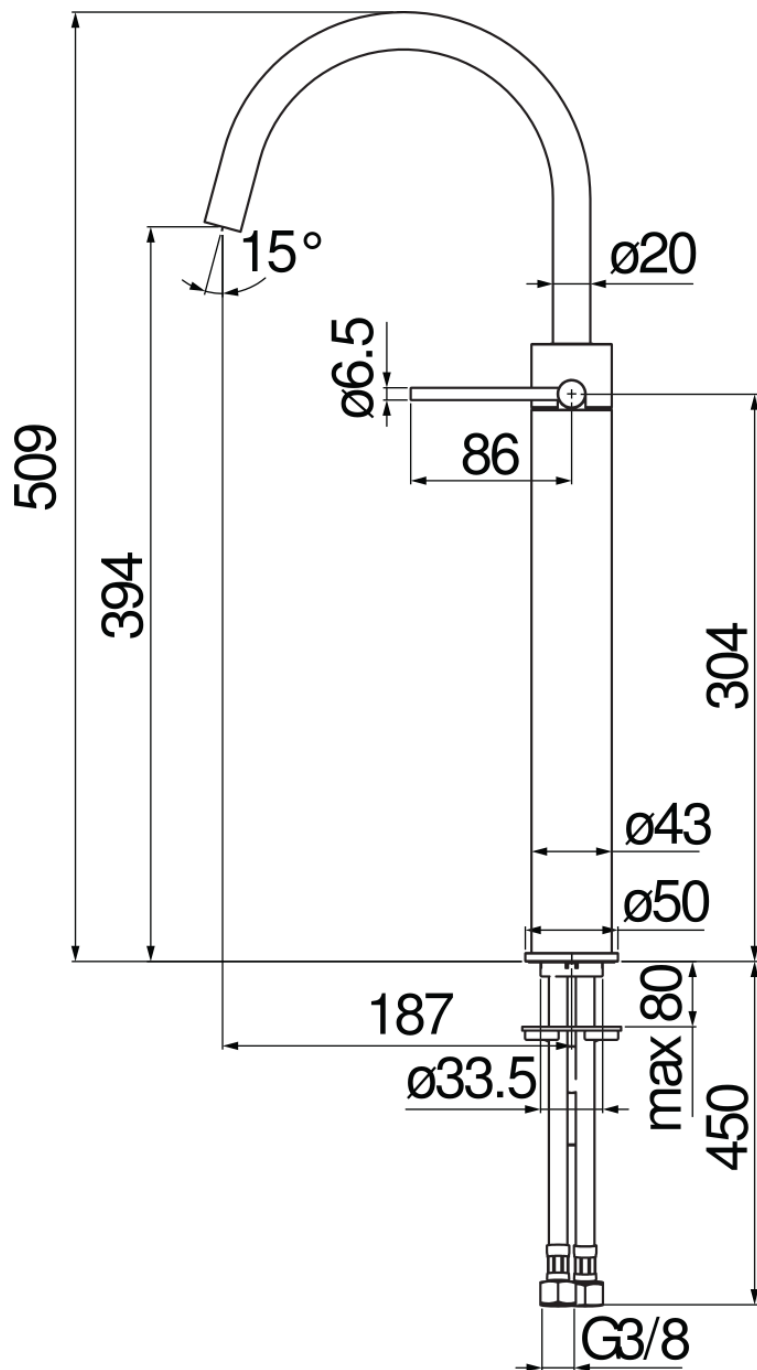

SPECIFICHE

Monocomando a bacinella

Chocolate red PVD

Aeratore anticalcare M 18 x 1, portata 5 l/min

Bocca girevole

Senza scarico, flessibili inox ø 3/8"

Limitatore di energia con apertura in acqua fredda

Imballo: 66 x 34,5 x 7 cm / 0,01594 m³

DIAGRAMMA DI PORTATA: ACQUA CALDA/FREDDA

DIAGRAMMA DI PORTATA: ACQUA MISCELATA