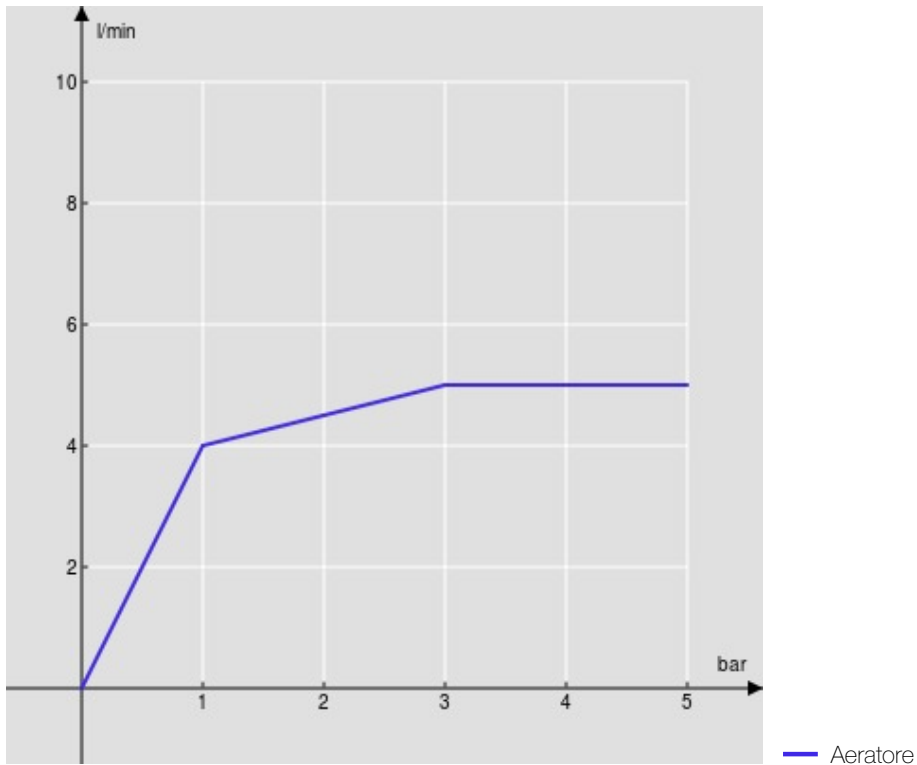

SPECIFICHE

Monocomando a bacinella

Chocolate red PVD

Aeratore anticalcare M 18 x 1, portata 5 l/min

Bocca girevole

Senza scarico, flessibili inox ø 3/8"

Limitatore di energia con apertura in acqua fredda

Imballo: 66 x 34,5 x 7 cm / 0,01594 m³

DIAGRAMMA DI PORTATA: ACQUA CALDA/FREDDA

DIAGRAMMA DI PORTATA: ACQUA MISCELATA