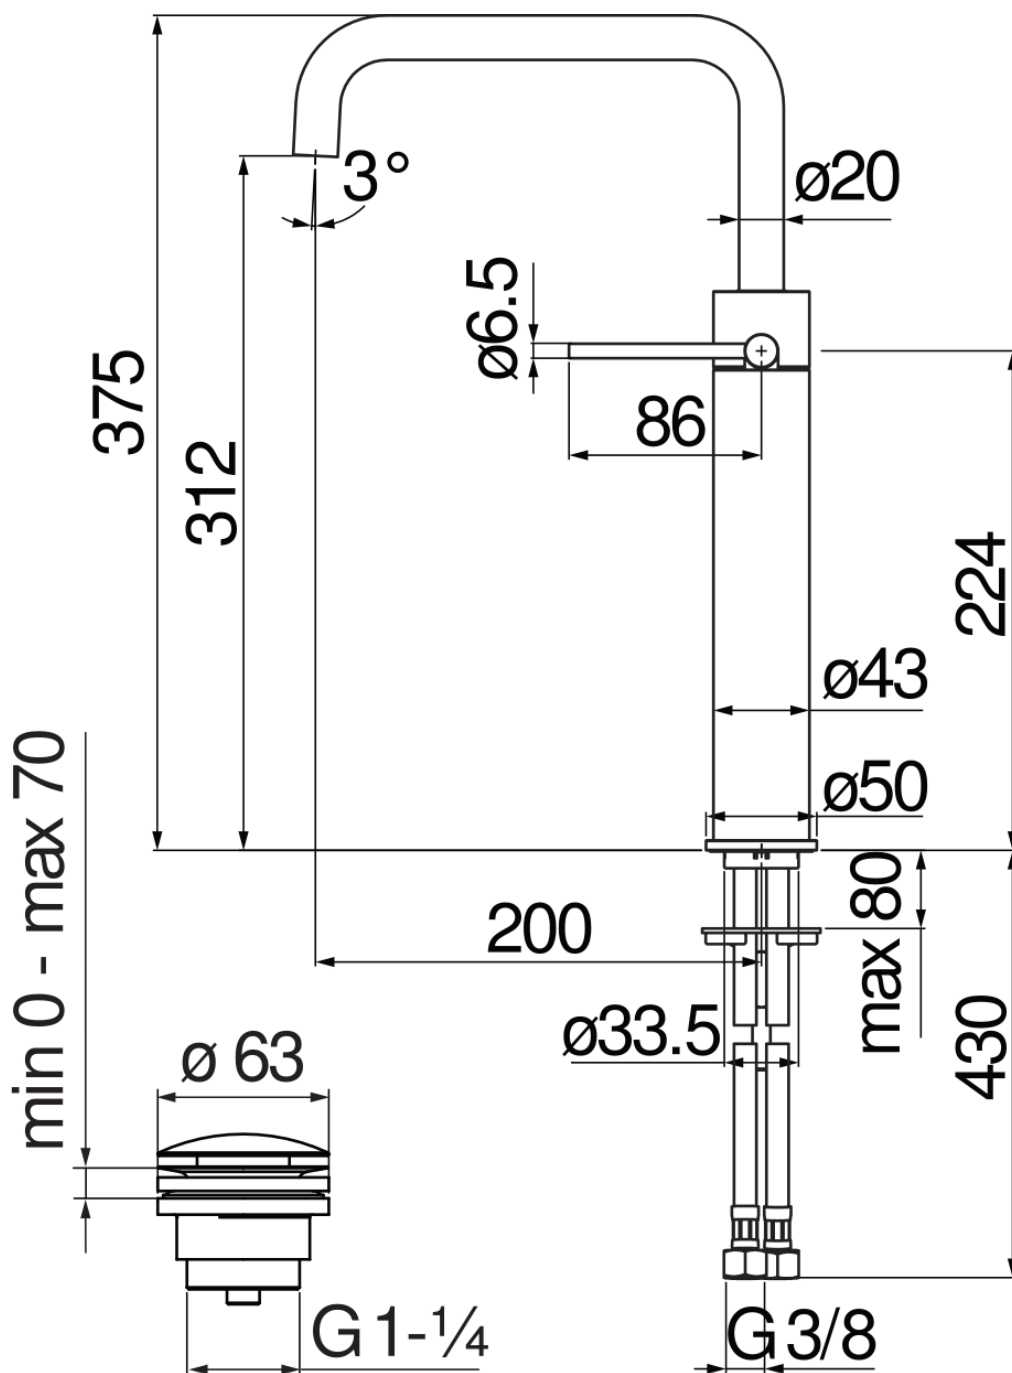

SPECIFICHE

Monocomando a bacinella

Chrome

Aeratore anticalcare M 18 x 1, portata 5 l/min

Bocca girevole

Scarico 1 1/4" push, flessibili inox ø 3/8"

Limitatore di energia con apertura in acqua fredda

Imballo: 56,5 x 29 x 7,1 cm / 0,011633 m³

CERTIFICAZIONI

DIAGRAMMA DI PORTATA: ACQUA CALDA/FREDDA

DIAGRAMMA DI PORTATA: ACQUA MISCELATA