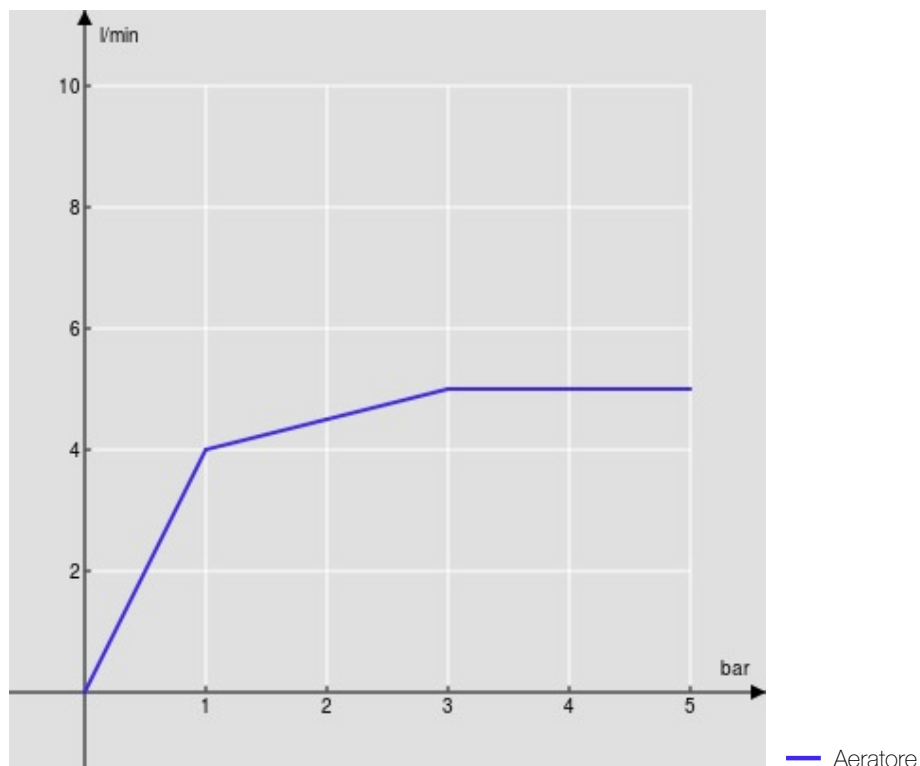

SPECIFICHE

Monocomando a bacinella

Chrome

Aeratore anticalcare M 18 x 1, portata 5 l/min

Bocca girevole

Scarico 1 1/4" push, flessibili inox ø 3/8"

Limitatore di energia con apertura in acqua fredda

Imballo: 56,5 x 29 x 7,1 cm / 0,011633 m³

CERTIFICAZIONI

DIAGRAMMA DI PORTATA: ACQUA CALDA/FREDDA

DIAGRAMMA DI PORTATA: ACQUA MISCELATA