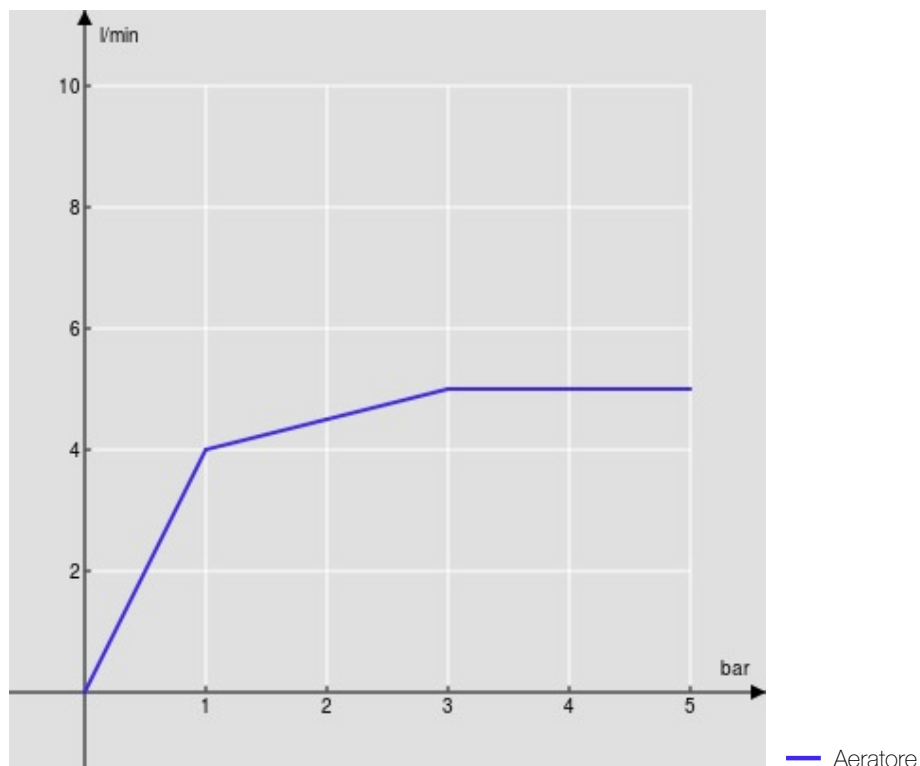

SPECIFICHE

Monocomando a bacinella

Red canyon PVD

Aeratore anticalcare M 18 x 1, portata 5 l/min

Bocca girevole

Scarico 1 1/4" push, flessibili inox ø 3/8"

Limitatore di energia con apertura in acqua fredda

Imballo: 56,5 x 29 x 7,1 cm / 0,011633 m³

CERTIFICAZIONI

DIAGRAMMA DI PORTATA: ACQUA CALDA/FREDDA

DIAGRAMMA DI PORTATA: ACQUA MISCELATA