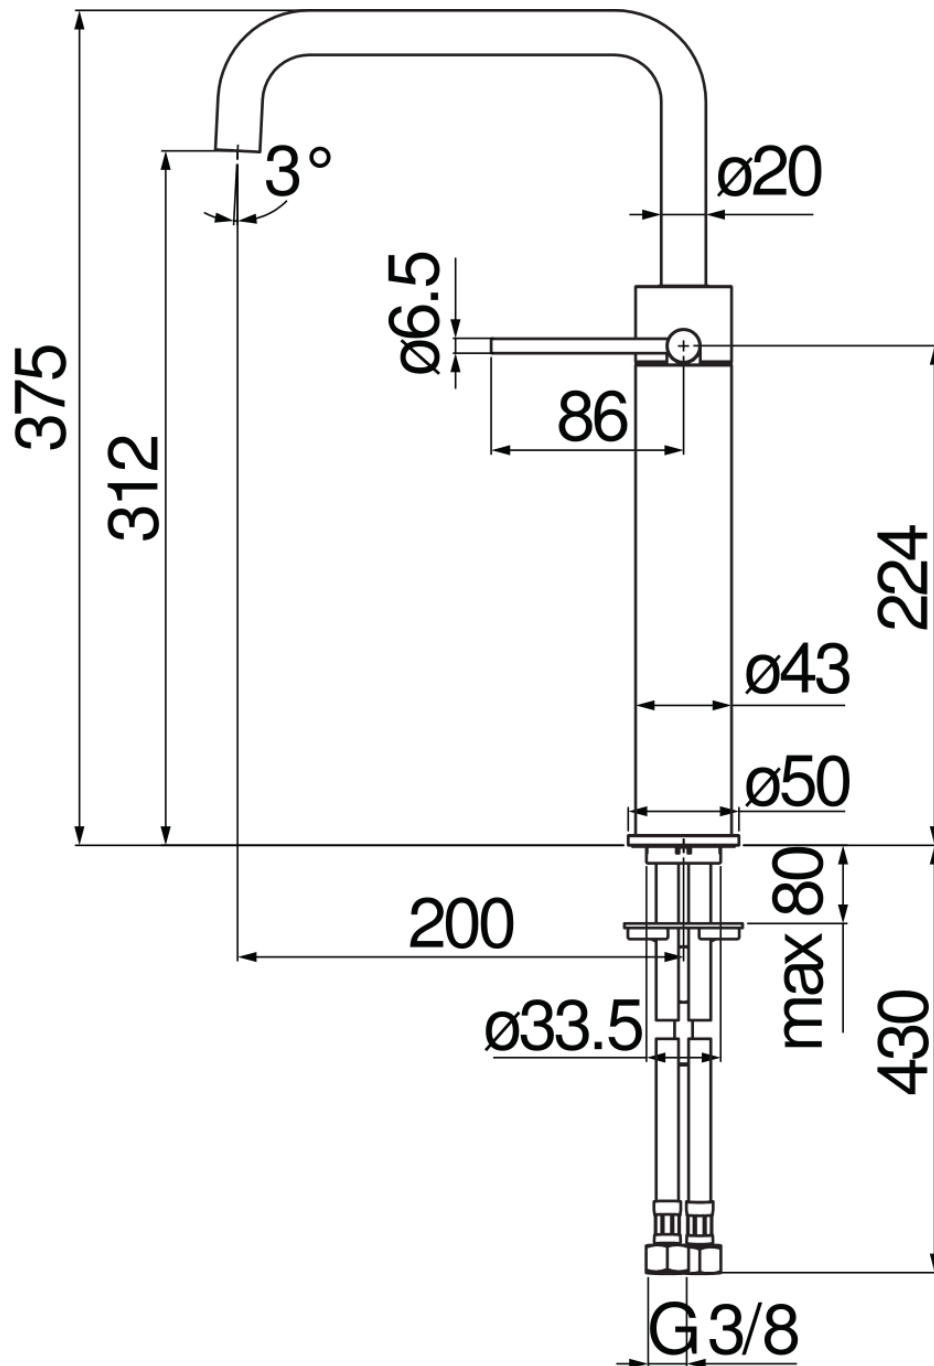

SPECIFICHE

Monocomando a bacinella

Chocolate red PVD

Aeratore anticalcare M 18 x 1, portata 5 l/min

Bocca girevole

Senza scarico, flessibili inox ø 3/8"

Limitatore di energia con apertura in acqua fredda

Imballo: 56,5 x 29 x 7,1 cm / 0,011633 m<sup>3</sup>

DIAGRAMMA DI PORTATA: ACQUA CALDA/FREDDA

DIAGRAMMA DI PORTATA: ACQUA MISCELATA