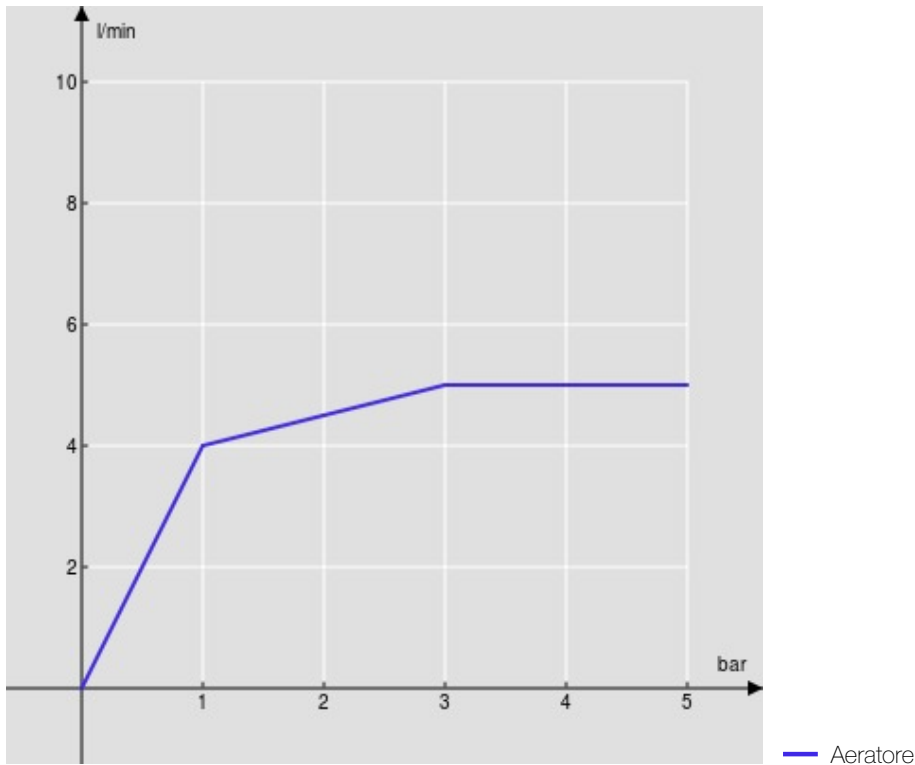

SPECIFICHE

Monocomando

Inox

Aeratore anticalcare M 18 x 1, portata 5 l/min

Bocca girevole

Senza scarico

Limitatore di energia con apertura in acqua fredda

CERTIFICAZIONI

DIAGRAMMA DI PORTATA: ACQUA CALDA/FREDDA

DIAGRAMMA DI PORTATA: ACQUA MISCELATA