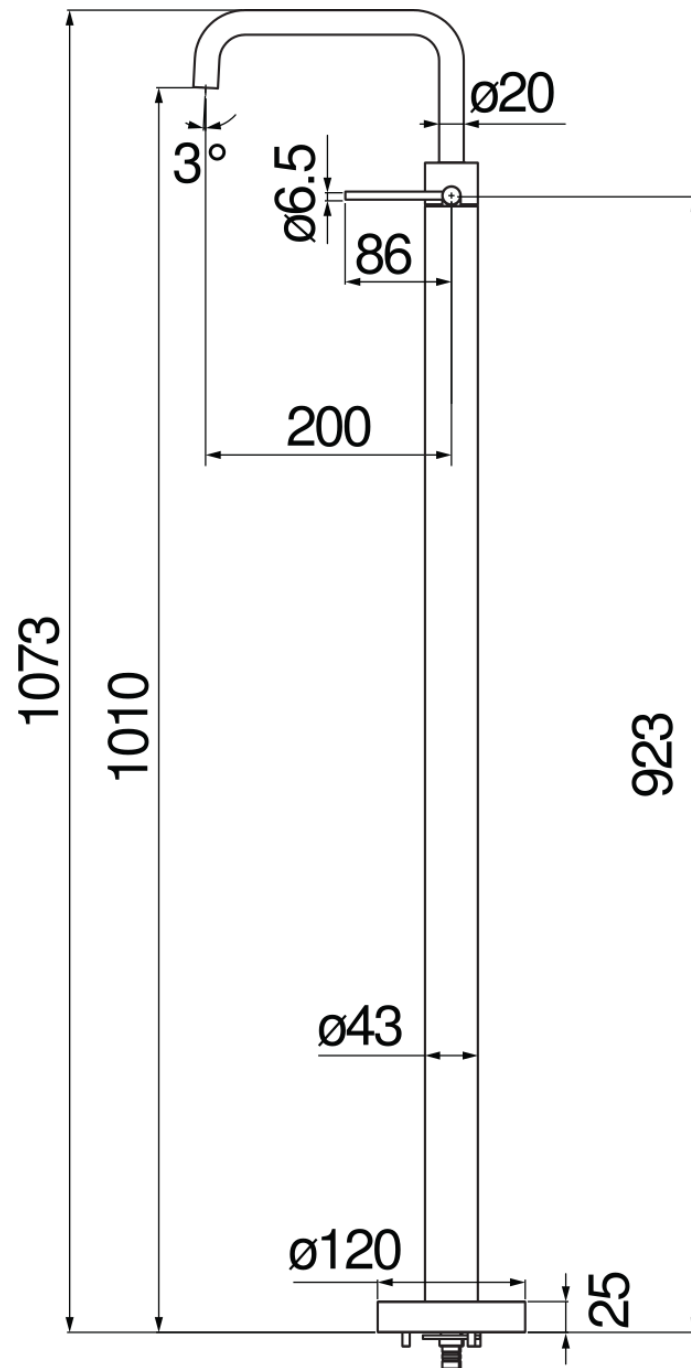

SPECIFICHE

Monocomando

Inox

Aeratore anticalcare M 18 x 1, portata 5 l/min

Bocca girevole

Senza scarico

Limitatore di energia con apertura in acqua fredda

CERTIFICAZIONI

DIAGRAMMA DI PORTATA: ACQUA CALDA/FREDDA

DIAGRAMMA DI PORTATA: ACQUA MISCELATA