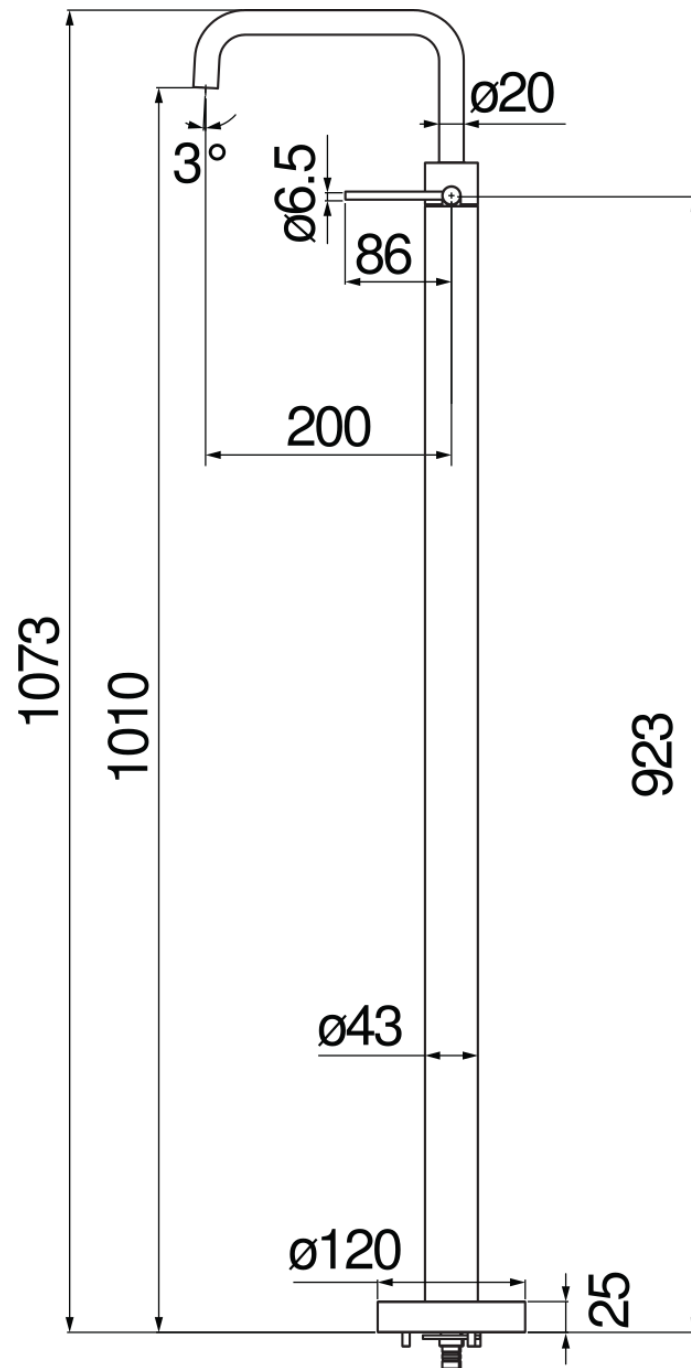

SPECIFICHE

Monocomando
Red canyon PVD
Aeratore anticalcare M 18 x 1, portata 5 l/min
Bocca girevole
Senza scarico
Limitatore di energia con apertura in acqua fredda

CERTIFICAZIONI

DIAGRAMMA DI PORTATA: ACQUA CALDA/FREDDA

DIAGRAMMA DI PORTATA: ACQUA MISCELATA