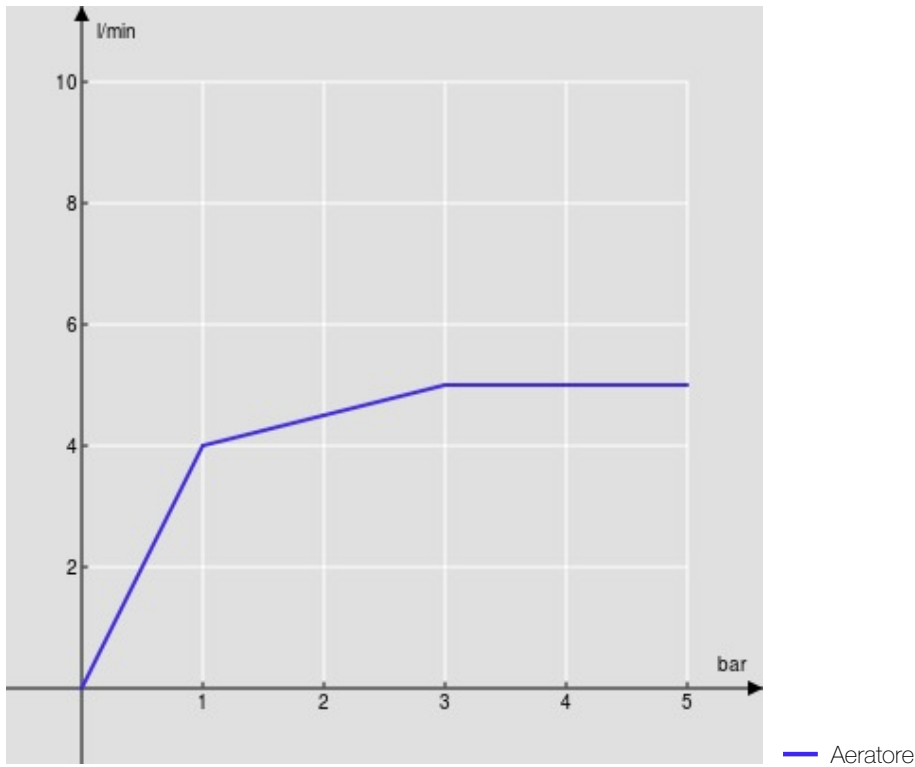

SPECIFICHE

Monocomando
Red canyon PVD
Aeratore anticalcare M 18 x 1, portata 5 l/min
Bocca girevole
Senza scarico
Limitatore di energia con apertura in acqua fredda

CERTIFICAZIONI

DIAGRAMMA DI PORTATA: ACQUA CALDA/FREDDA

DIAGRAMMA DI PORTATA: ACQUA MISCELATA